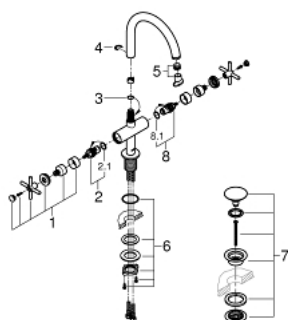

## 21 044 003 GROHE ATRIO СМЕСИТЕЛЬ ДЛЯ РАКОВИНЫ НА ОДНО ОТВЕРСТИЕ, DN 15 XL-SIZE

### ОПИСАНИЕ ПРОДУКТА

- для свободностоящих раковин
- керамические вентили 1/2", 90°
- GROHE StarLight хромированная поверхность
- GROHE EcoJoy 5.7 л/мин ламинарный аэратор
- система быстрого монтажа
- поворотный трубкообразный C-излив с аэратором и стопором
- сливной гарнитур 1 1/4"
- гибкая подводка
- с крестообразными рукоятками
- включены 2 набора с накладными насадками. Один с надписями "H" и "C", один - без надписей.

21 044 003 **GROHE ATRIO СМЕСИТЕЛЬ ДЛЯ РАКОВИНЫ НА ОДНО  
ОТВЕРСТИЕ, DN 15  
XL-SIZE**

**ЗАПАСНЫЕ ЧАСТИ**

- 1: Cross handles (Order-nr. 18026003)
- 2: Керам.вент.1/2 Carbodur, стопор слева, п (Order-nr. 45883000)
- 3: O-кольцо, 20 шт. (Order-nr. 0128500M)
- 4: Стопорное кольцо (Order-nr. 4826600M)
- 5: Laminar flow straightener (Order-nr. 48408000)
- 6: Shank fastening assembly (Order-nr. 48384000)
- 7: Донный клапан (Order-nr. 65807000)
- 8: Керам.вент.1/2 Carbodur, стопор справа, (Order-nr. 45882000)