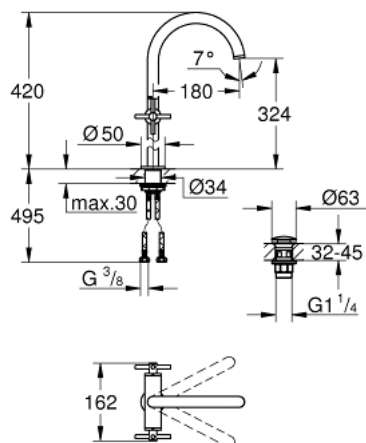

## 21 044 003 GROHE ATRIO СМЕСИТЕЛЬ ДЛЯ РАКОВИНЫ НА ОДНО ОТВЕРСТИЕ, DN 15 XL-SIZE

### ОПИСАНИЕ ПРОДУКТА

- для свободностоящих раковин
- керамические вентили 1/2", 90°
- GROHE StarLight хромированная поверхность
- GROHE EcoJoy 5.7 л/мин ламинарный аэратор
- система быстрого монтажа
- поворотный трубкообразный C-излив с аэратором и стопором
- сливной гарнитур 1 1/4"
- гибкая подводка
- с крестообразными рукоятками
- включены 2 набора с накладными насадками. Один с надписями "H" и "C", один - без надписей.

21 044 003 **GROHE ATRIO СМЕСИТЕЛЬ ДЛЯ РАКОВИНЫ НА ОДНО  
ОТВЕРСТИЕ, DN 15  
XL-SIZE**

**ЗАПАСНЫЕ ЧАСТИ**

- 1: Cross handles (Order-nr. 18026003)
- 2: Керам.вент.1/2 Carbodur, стопор слева, п (Order-nr. 45883000)
- 3: O-кольцо, 20 шт. (Order-nr. 0128500M)
- 4: Стопорное кольцо (Order-nr. 4826600M)
- 5: Laminar flow straightener (Order-nr. 48408000)
- 6: Shank fastening assembly (Order-nr. 48384000)
- 7: Донный клапан (Order-nr. 65807000)
- 8: Керам.вент.1/2 Carbodur, стопор справа, (Order-nr. 45882000)