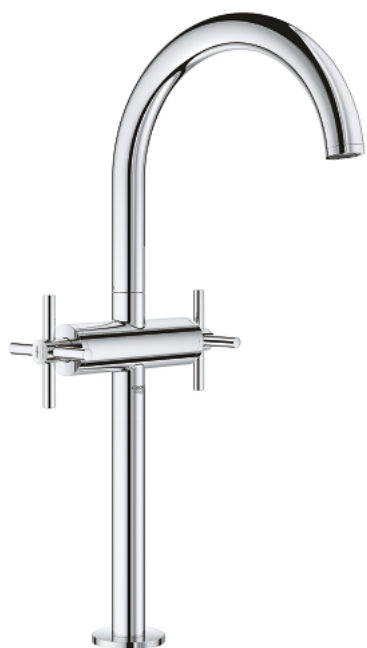

## 21 044 003 GROHE ATRIO СМЕСИТЕЛЬ ДЛЯ РАКОВИНЫ НА ОДНО ОТВЕРСТИЕ, DN 15 XL-SIZE

### ОПИСАНИЕ ПРОДУКТА

- для свободностоящих раковин
- керамические вентили 1/2", 90°
- GROHE StarLight хромированная поверхность
- GROHE EcoJoy 5.7 л/мин ламинарный аэратор
- система быстрого монтажа
- поворотный трубкообразный C-излив с аэратором и стопором
- сливной гарнитур 1 1/4"
- гибкая подводка
- с крестообразными рукоятками
- включены 2 набора с накладными насадками. Один с надписями "H" и "C", один - без надписей.

21 044 003 **GROHE ATRIO СМЕСИТЕЛЬ ДЛЯ РАКОВИНЫ НА ОДНО  
ОТВЕРСТИЕ, DN 15  
XL-SIZE**

**ЗАПАСНЫЕ ЧАСТИ**

- 1: Cross handles (Order-nr. 18026003)
- 2: Керам.вент.1/2 Carbodur, стопор слева, п (Order-nr. 45883000)
- 3: O-кольцо, 20 шт. (Order-nr. 0128500M)
- 4: Стопорное кольцо (Order-nr. 4826600M)
- 5: Laminar flow straightener (Order-nr. 48408000)
- 6: Shank fastening assembly (Order-nr. 48384000)
- 7: Донный клапан (Order-nr. 65807000)
- 8: Керам.вент.1/2 Carbodur, стопор справа, (Order-nr. 45882000)