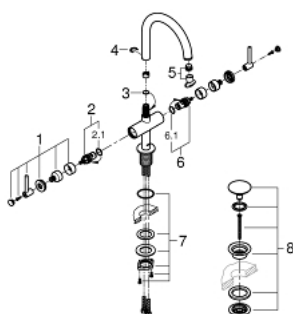

21 022 003 GROHE ATRIO СМЕСИТЕЛЬ ДЛЯ РАКОВИНЫ НА ОДНО ОТВЕРСТИЕ, DN 15 L-SIZE

ОПИСАНИЕ ПРОДУКТА

- керамические вентили 1/2", 90°
- **GROHE StarLight** хромированная поверхность
- **GROHE EcoJoy** 5.7 л/мин ламинарный аэратор
- система быстрого монтажа
- поворотный трубкообразный C-излив с аэратором и стопором
- сливной гарнитур 1 1/4"
- гибкая подводка
- с длинными ручьятками
- включены 2 набора с накладными насадками. Один с надписями "H" и "C", один - без надписей.

21 022 003 GROHE ATRIO СМЕСИТЕЛЬ ДЛЯ РАКОВИНЫ НА ОДНО
ОТВЕРСТИЕ, DN 15
L-SIZE

ЗАПАСНЫЕ ЧАСТИ

- 1: Lever handles (Order-nr. 18027003)
- 2: Керам.вент.1/2 Carbodur, стопор слева, п (Order-nr. 45883000)
- 3: O-кольцо, 20 шт. (Order-nr. 0128500M)
- 4: Стопорное кольцо (Order-nr. 4826600M)
- 5: flow straightener (Order-nr. 48408000)
- 6: Керам.вент.1/2 Carbodur, стопор справа, (Order-nr. 45882000)
- 7: mounting set (Order-nr. 48384000)
- 8: Донный клапан (Order-nr. 65807000)