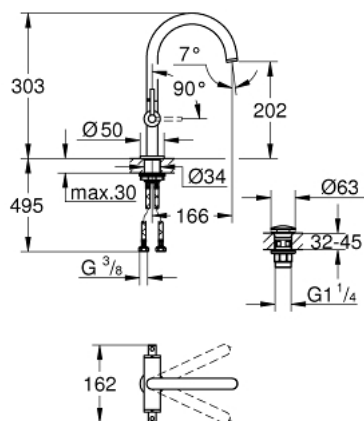

21 022 003 GROHE ATRIO СМЕСИТЕЛЬ ДЛЯ РАКОВИНЫ НА ОДНО ОТВЕРСТИЕ, DN 15 L-SIZE

ОПИСАНИЕ ПРОДУКТА

- керамические вентили 1/2", 90°
- **GROHE StarLight** хромированная поверхность
- **GROHE EcoJoy** 5.7 л/мин ламинарный аэратор
- система быстрого монтажа
- поворотный трубкообразный C-излив с аэратором и стопором
- сливной гарнитур 1 1/4"
- гибкая подводка
- с длинными ручьятками
- включены 2 набора с накладными насадками. Один с надписями "H" и "C", один - без надписей.

21 022 003 GROHE ATRIO СМЕСИТЕЛЬ ДЛЯ РАКОВИНЫ НА ОДНО
ОТВЕРСТИЕ, DN 15
L-SIZE

ЗАПАСНЫЕ ЧАСТИ

- 1: Lever handles (Order-nr. 18027003)
- 2: Керам.вент.1/2 Carbodur, стопор слева, п (Order-nr. 45883000)
- 3: O-кольцо, 20 шт. (Order-nr. 0128500M)
- 4: Стопорное кольцо (Order-nr. 4826600M)
- 5: flow straightener (Order-nr. 48408000)
- 6: Керам.вент.1/2 Carbodur, стопор справа, (Order-nr. 45882000)
- 7: mounting set (Order-nr. 48384000)
- 8: Донный клапан (Order-nr. 65807000)