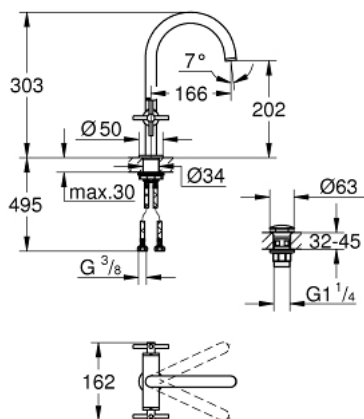

21 019 003 GROHE ATRIO СМЕСИТЕЛЬ ДЛЯ РАКОВИНЫ НА ОДНО
ОТВЕРСТИЕ, DN 15
L-SIZE

ОПИСАНИЕ ПРОДУКТА

- керамические вентили 1/2", 90°
- GROHE StarLight хромированная поверхность
- GROHE EcoJoy 5.7 л/мин ламинарный аэратор
- система быстрого монтажа
- поворотный трубкообразный C-излив с аэратором и стопором
- сливной гарнитур 1 1/4"
- гибкая подводка
- с крестообразными рукоятками
- включены 2 набора с накладными насадками. Один с надписями "H" и "C", один - без надписей.

21 019 003 **GROHE ATRIO СМЕСИТЕЛЬ ДЛЯ РАКОВИНЫ НА ОДНО
ОТВЕРСТИЕ, DN 15
L-SIZE**

ЗАПАСНЫЕ ЧАСТИ

- 1: Cross handles (Order-nr. 18026003)
- 2: Керам.вент.1/2 Carbodur, стопор слева, п (Order-nr. 45883000)
- 3: O-кольцо, 20 шт. (Order-nr. 0128500M)
- 4: Стопорное кольцо (Order-nr. 4826600M)
- 5: Laminar flow straightener (Order-nr. 48408000)
- 6: Монтажный набор (Order-nr. 48384000)
- 7: Донный клапан (Order-nr. 65807000)
- 8: Керам.вент.1/2 Carbodur, стопор справа, (Order-nr. 45882000)