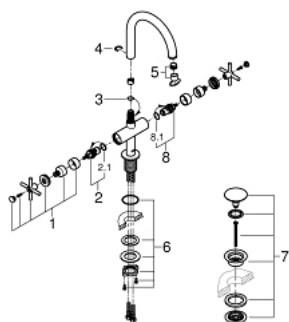

21 019 003 GROHE ATRIO СМЕСИТЕЛЬ ДЛЯ РАКОВИНЫ НА ОДНО
ОТВЕРСТИЕ, DN 15
L-SIZE

ОПИСАНИЕ ПРОДУКТА

- керамические вентили 1/2", 90°
- GROHE StarLight хромированная поверхность
- GROHE EcoJoy 5.7 л/мин ламинарный аэратор
- система быстрого монтажа
- поворотный трубкообразный C-излив с аэратором и стопором
- сливной гарнитур 1 1/4"
- гибкая подводка
- с крестообразными рукоятками
- включены 2 набора с накладными насадками. Один с надписями "H" и "C", один - без надписей.

21 019 003 **GROHE ATRIO СМЕСИТЕЛЬ ДЛЯ РАКОВИНЫ НА ОДНО
ОТВЕРСТИЕ, DN 15
L-SIZE**

ЗАПАСНЫЕ ЧАСТИ

- 1: Cross handles (Order-nr. 18026003)
- 2: Керам.вент.1/2 Carbodur, стопор слева, п (Order-nr. 45883000)
- 3: O-кольцо, 20 шт. (Order-nr. 0128500M)
- 4: Стопорное кольцо (Order-nr. 4826600M)
- 5: Laminar flow straightener (Order-nr. 48408000)
- 6: Монтажный набор (Order-nr. 48384000)
- 7: Донный клапан (Order-nr. 65807000)
- 8: Керам.вент.1/2 Carbodur, стопор справа, (Order-nr. 45882000)