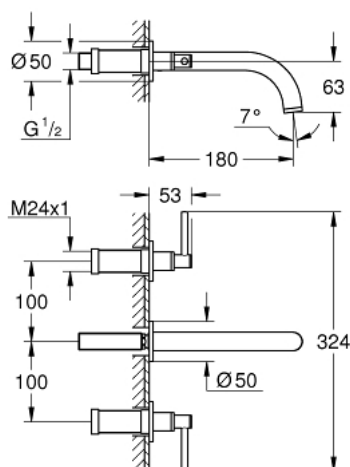

## 20 169 003 GROHE ATRIO СМЕСИТЕЛЬ ДЛЯ РАКОВИНЫ НА ТРИ ОТВЕРСТИЯ, DN 15 S-SIZE

### ОПИСАНИЕ ПРОДУКТА

- настенный монтаж
- комплект верхней монтажной части для
- 29 025 002
- без встраиваемого механизма
- керамические вентили, для горячей и холодной воды, 1/2" - 90°
- **GROHE StarLight** хромированная поверхность
- **GROHE EcoJoy** 5.7 л/мин ламинарный аэратор
- размер по осям 200 мм
- вынос 180 мм
- с длинными рукоятками
- включены 2 набора с накладными насадками. Один с надписями "H" и "C", один - без надписей.

20 169 003 **GROHE ATRIO СМЕСИТЕЛЬ ДЛЯ РАКОВИНЫ НА ТРИ  
ОТВЕРСТИЯ, DN 15  
S-SIZE**

**ЗАПАСНЫЕ ЧАСТИ**

1: удлинение шпинделя (Order-nr. 45988000)

2: Lever handles (Order-nr. 18027003)

3: flow straightener (Order-nr. 48408000)