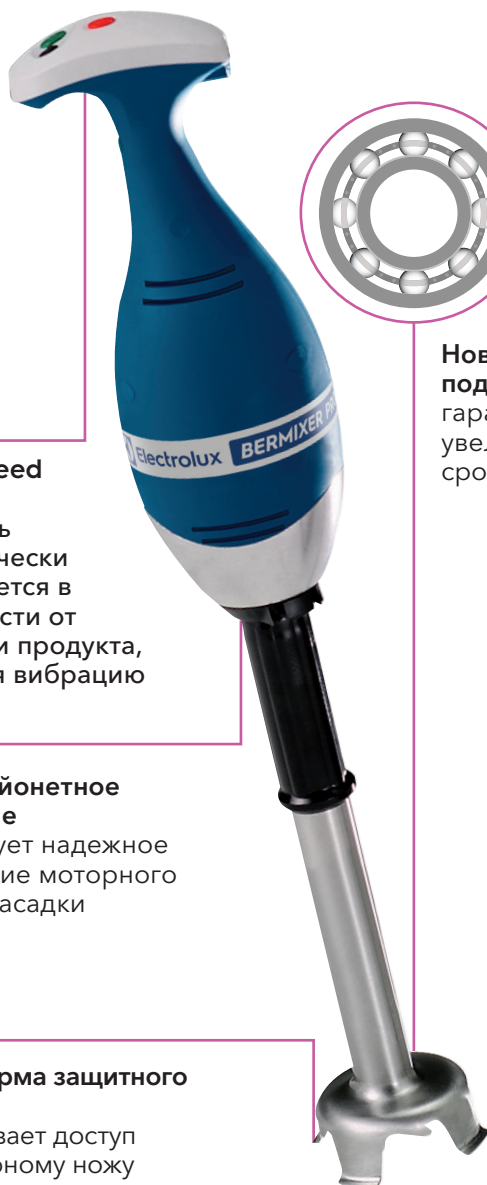

Новые подшипники гарантируют увеличенный срок службы