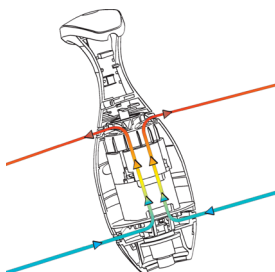

Система воздушного охлаждения
позволяет долго работать без
перегрева