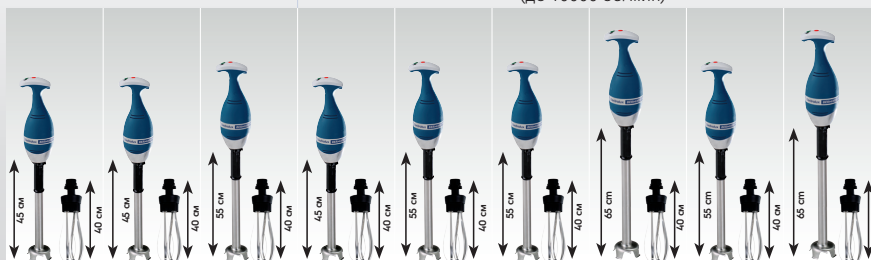

Bermixer PRO Turbo Combi

(до 10000 об/мин)

Модель	600359	600360	600370	600362	600371	600372	600382	600373	600383
Мощность	350 W	450 W	450 W	550 W		650 W		750 W	
Трубка	45 см	45 см	55 см	45 см	55 см	55 см	65 см	55 см	65 см
Объем посуды	50 л	100 л	120 л	150 л	170 л	220 л	240 л	270 л	290 л