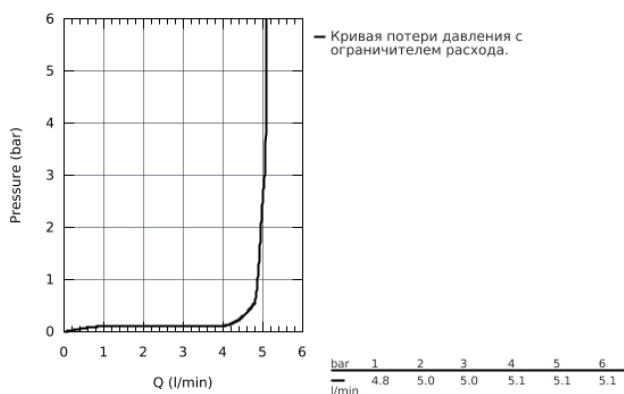

19 287 003 GROHE ATRIO СМЕСИТЕЛЬ ДЛЯ РАКОВИНЫ НА 2 ОТВЕРСТИЯ, JOYSTICK

ОПИСАНИЕ ПРОДУКТА

- настенный монтаж
- без встраиваемого механизма
- комплект верхней монтажной части для
- 23 429 000
- **GROHE FeatherControl** Joystick картридж
- **GROHE StarLight** хромированная поверхность
- **GROHE EcoJoy** 5.7 л/мин ламинарный аэратор
- размер по осям 110 мм
- вынос 185 мм

19 287 003 GROHE ATRIO СМЕСИТЕЛЬ ДЛЯ РАКОВИНЫ НА 2 ОТВЕРСТИЯ, JOYSTICK

ЗАПАСНЫЕ ЧАСТИ

1: flow straightener (Order-nr. 48408000)

2: Втулка-удлинение (Order-nr. 46901000)*

* Optional accessories