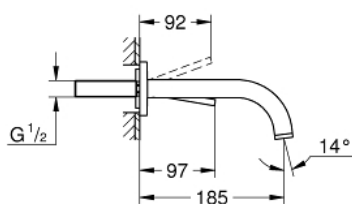

19 287 003 GROHE ATRIO СМЕСИТЕЛЬ ДЛЯ РАКОВИНЫ НА 2 ОТВЕРСТИЯ, JOYSTICK

ОПИСАНИЕ ПРОДУКТА

- настенный монтаж
- без встраиваемого механизма
- комплект верхней монтажной части для
- 23 429 000
- **GROHE FeatherControl** Joystick картридж
- **GROHE StarLight** хромированная поверхность
- **GROHE EcoJoy** 5.7 л/мин ламинарный аэратор
- размер по осям 110 мм
- вынос 185 мм

19 287 003 GROHE ATRIO СМЕСИТЕЛЬ ДЛЯ РАКОВИНЫ НА 2 ОТВЕРСТИЯ, JOYSTICK

ЗАПАСНЫЕ ЧАСТИ

1: flow straightener (Order-nr. 48408000)

2: Втулка-удлинение (Order-nr. 46901000)*

* Optional accessories