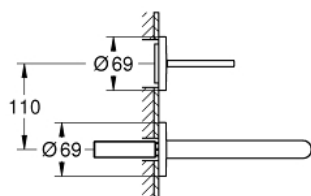

19 287 003 GROHE ATRIO СМЕСИТЕЛЬ ДЛЯ РАКОВИНЫ НА 2 ОТВЕРСТИЯ, JOYSTICK

ОПИСАНИЕ ПРОДУКТА

- настенный монтаж
- без встраиваемого механизма
- комплект верхней монтажной части для
- 23 429 000
- **GROHE FeatherControl** Joystick картридж
- **GROHE StarLight** хромированная поверхность
- **GROHE EcoJoy** 5.7 л/мин ламинарный аэратор
- размер по осям 110 мм
- вынос 185 мм

19 287 003 GROHE ATRIO СМЕСИТЕЛЬ ДЛЯ РАКОВИНЫ НА 2 ОТВЕРСТИЯ, JOYSTICK

ЗАПАСНЫЕ ЧАСТИ

1: flow straightener (Order-nr. 48408000)

2: Втулка-удлинение (Order-nr. 46901000)*

* Optional accessories