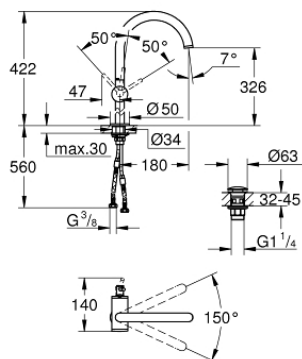

32 647 003 GROHE ATRIO СМЕСИТЕЛЬ ОДНОРЫЧАЖНЫЙ ДЛЯ РАКОВИНЫ DN 15 XL-SIZE

ОПИСАНИЕ ПРОДУКТА

- монтаж на одно отверстие
- для свободностоящих раковин
- GROHE SilkMove керамический картридж 28 мм
- с ограничителем температуры
- GROHE StarLight хромированная поверхность
- GROHE EcoJoy 5.7 л/мин ламинарный аэратор
- поворотный трубкообразный С-излив с аэратором
- ограничитель поворота излива
- сливной гарнитур 1 1/4"
- гибкая подводка

32 647 003 **GROHE ATRIO СМЕСИТЕЛЬ ОДНОРЫЧАЖНЫЙ ДЛЯ РАКОВИНЫ DN 15 XL-SIZE**

ЗАПАСНЫЕ ЧАСТИ

- 1: Стопорное кольцо (Order-nr. 4826600M)
- 2: flow straightener (Order-nr. 48408000)
- 3: O-кольцо, 20 шт. (Order-nr. 0128500M)
- 4: крепежное кольцо (Order-nr. 07419000)
- 5: Картридж (Order-nr. 46963000)
- 6: screw coupling (Order-nr. 48409000)
- 7: Донный клапан (Order-nr. 65807000)