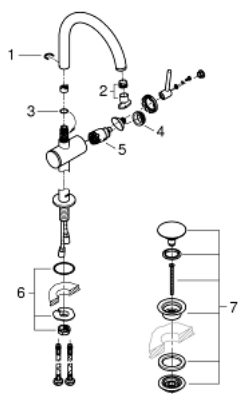

32 647 003 GROHE ATRIO СМЕСИТЕЛЬ ОДНОРЫЧАЖНЫЙ ДЛЯ РАКОВИНЫ DN 15 XL-SIZE

ОПИСАНИЕ ПРОДУКТА

- монтаж на одно отверстие
- для свободностоящих раковин
- GROHE SilkMove керамический картридж 28 мм
- с ограничителем температуры
- GROHE StarLight хромированная поверхность
- GROHE EcoJoy 5.7 л/мин ламинарный аэратор
- поворотный трубкообразный С-излив с аэратором
- ограничитель поворота излива
- сливной гарнитур 1 1/4"
- гибкая подводка

32 647 003 **GROHE ATRIO СМЕСИТЕЛЬ ОДНОРЫЧАЖНЫЙ ДЛЯ РАКОВИНЫ DN 15 XL-SIZE**

ЗАПАСНЫЕ ЧАСТИ

- 1: Стопорное кольцо (Order-nr. 4826600M)
- 2: flow straightener (Order-nr. 48408000)
- 3: O-кольцо, 20 шт. (Order-nr. 0128500M)
- 4: крепежное кольцо (Order-nr. 07419000)
- 5: Картридж (Order-nr. 46963000)
- 6: screw coupling (Order-nr. 48409000)
- 7: Донный клапан (Order-nr. 65807000)