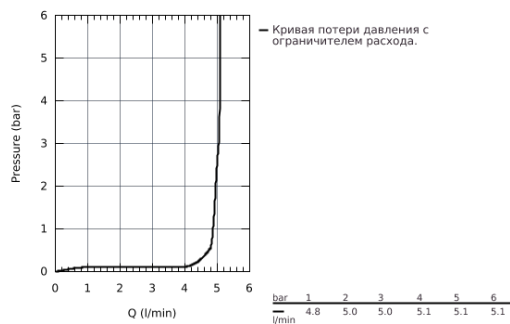

32 647 003 GROHE ATRIO СМЕСИТЕЛЬ ОДНОРЫЧАЖНЫЙ ДЛЯ РАКОВИНЫ DN 15 XL-SIZE

ОПИСАНИЕ ПРОДУКТА

- монтаж на одно отверстие
- для свободностоящих раковин
- GROHE SilkMove керамический картридж 28 мм
- с ограничителем температуры
- GROHE StarLight хромированная поверхность
- GROHE EcoJoy 5.7 л/мин ламинарный аэратор
- поворотный трубкообразный С-излив с аэратором
- ограничитель поворота излива
- сливной гарнитур 1 1/4"
- гибкая подводка

32 647 003 **GROHE ATRIO СМЕСИТЕЛЬ ОДНОРЫЧАЖНЫЙ ДЛЯ РАКОВИНЫ DN 15 XL-SIZE**

ЗАПАСНЫЕ ЧАСТИ

- 1: Стопорное кольцо (Order-nr. 4826600M)
- 2: flow straightener (Order-nr. 48408000)
- 3: O-кольцо, 20 шт. (Order-nr. 0128500M)
- 4: крепежное кольцо (Order-nr. 07419000)
- 5: Картридж (Order-nr. 46963000)
- 6: screw coupling (Order-nr. 48409000)
- 7: Донный клапан (Order-nr. 65807000)