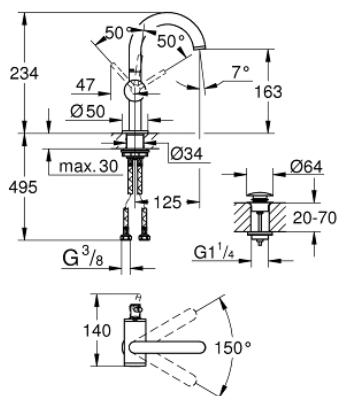

32 043 DC3 GROHE ATRIO СМЕСИТЕЛЬ ОДНОРЫЧАЖНЫЙ ДЛЯ РАКОВИНЫ DN 15 M-SIZE

ОПИСАНИЕ ПРОДУКТА

- монтаж на одно отверстие
- **GROHE SilkMove** керамический картридж **28 мм**
- с ограничителем температуры
- **GROHE StarLight** поверхность
- **GROHE EcoJoy** 5.7 л/мин ламинарный аэратор
- поворотный трубкообразный **C**-излив с аэратором
- ограничитель поворота излива
- сливной гарнитур 1 1/4"
- гибкая подводка

32 043 DC3 GROHE ATRIO СМЕСИТЕЛЬ ОДНОРЫЧАЖНЫЙ ДЛЯ РАКОВИНЫ DN 15 M-SIZE

ЗАПАСНЫЕ ЧАСТИ

- 1: Стопорное кольцо (Order-nr. 4826600M)
- 2: flow straightener (Order-nr. 48408000)
- 3: O-кольцо, 20 шт. (Order-nr. 0128500M)
- 4: крепежное кольцо (Order-nr. 07419000)
- 5: Картридж (Order-nr. 46963000)
- 6: mounting set (Order-nr. 48384000)
- 7: Waste fitting (Order-nr. 65807DC0)