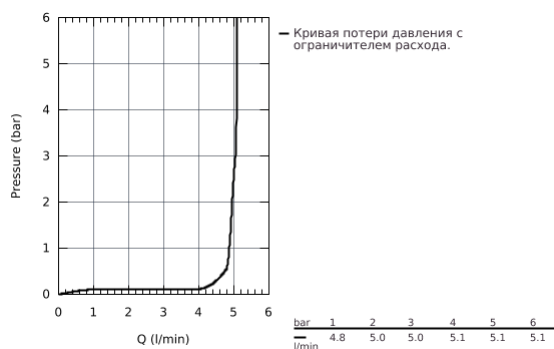

32 043 DC3 GROHE ATRIO СМЕСИТЕЛЬ ОДНОРЫЧАЖНЫЙ ДЛЯ РАКОВИНЫ DN 15 M-SIZE

ОПИСАНИЕ ПРОДУКТА

- монтаж на одно отверстие
- **GROHE SilkMove** керамический картридж **28 мм**
- с ограничителем температуры
- **GROHE StarLight** поверхность
- **GROHE EcoJoy** 5.7 л/мин ламинарный аэратор
- поворотный трубкообразный **C**-излив с аэратором
- ограничитель поворота излива
- сливной гарнитур 1 1/4"
- гибкая подводка

32 043 DC3 GROHE ATRIO СМЕСИТЕЛЬ ОДНОРЫЧАЖНЫЙ ДЛЯ РАКОВИНЫ DN 15 M-SIZE

ЗАПАСНЫЕ ЧАСТИ

- 1: Стопорное кольцо (Order-nr. 4826600M)
- 2: flow straightener (Order-nr. 48408000)
- 3: O-кольцо, 20 шт. (Order-nr. 0128500M)
- 4: крепежное кольцо (Order-nr. 07419000)
- 5: Картридж (Order-nr. 46963000)
- 6: mounting set (Order-nr. 48384000)
- 7: Waste fitting (Order-nr. 65807DC0)