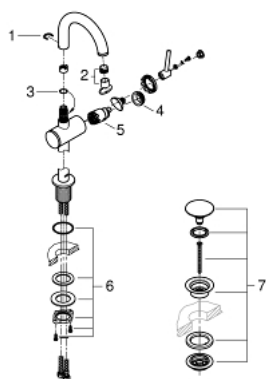

32 043 DC3 GROHE ATRIO СМЕСИТЕЛЬ ОДНОРЫЧАЖНЫЙ ДЛЯ РАКОВИНЫ DN 15 M-SIZE

ОПИСАНИЕ ПРОДУКТА

- монтаж на одно отверстие
- **GROHE SilkMove** керамический картридж **28 мм**
- с ограничителем температуры
- **GROHE StarLight** поверхность
- **GROHE EcoJoy** 5.7 л/мин ламинарный аэратор
- поворотный трубкообразный **C**-излив с аэратором
- ограничитель поворота излива
- сливной гарнитур 1 1/4"
- гибкая подводка

32 043 DC3 GROHE ATRIO СМЕСИТЕЛЬ ОДНОРЫЧАЖНЫЙ ДЛЯ РАКОВИНЫ DN 15 M-SIZE

ЗАПАСНЫЕ ЧАСТИ

- 1: Стопорное кольцо (Order-nr. 4826600M)
- 2: flow straightener (Order-nr. 48408000)
- 3: O-кольцо, 20 шт. (Order-nr. 0128500M)
- 4: крепежное кольцо (Order-nr. 07419000)
- 5: Картридж (Order-nr. 46963000)
- 6: mounting set (Order-nr. 48384000)
- 7: Waste fitting (Order-nr. 65807DC0)