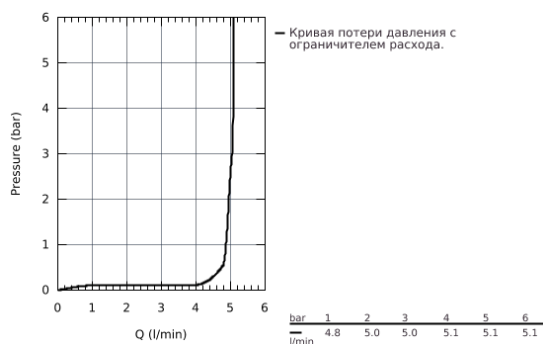

32 042 DC3 GROHE ATRIO СМЕСИТЕЛЬ ОДНОРЫЧАЖНЫЙ ДЛЯ РАКОВИНЫ 1/2" L-SIZE

ОПИСАНИЕ ПРОДУКТА

- монтаж на одно отверстие
- **GROHE SilkMove** керамический картридж **28 мм**
- с ограничителем температуры
- **GROHE StarLight** поверхность
- **GROHE EcoJoy** 5.7 л/мин ламинарный аэратор
- поворотный трубкообразный **C**-излив с аэратором
- ограничитель поворота излива
- сливной гарнитур 1 1/4"
- гибкая подводка

32 042 DC3 GROHE ATRIO СМЕСИТЕЛЬ ОДНОРЫЧАЖНЫЙ ДЛЯ РАКОВИНЫ 1/2" L-SIZE

ЗАПАСНЫЕ ЧАСТИ

- 1: Стопорное кольцо (Order-nr. 4826600M)
- 2: flow straightener (Order-nr. 48408000)
- 3: O-кольцо, 20 шт. (Order-nr. 0128500M)
- 4: крепежное кольцо (Order-nr. 07419000)
- 5: Картридж (Order-nr. 46963000)
- 6: mounting set (Order-nr. 48384000)
- 7: Waste fitting (Order-nr. 65807DC0)