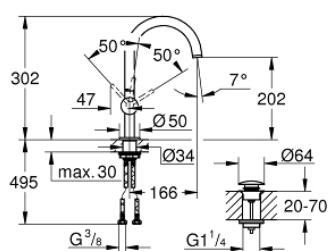

32 042 DC3 GROHE ATRIO СМЕСИТЕЛЬ ОДНОРЫЧАЖНЫЙ ДЛЯ РАКОВИНЫ 1/2" L-SIZE

ОПИСАНИЕ ПРОДУКТА

- монтаж на одно отверстие
- **GROHE SilkMove** керамический картридж **28 мм**
- с ограничителем температуры
- **GROHE StarLight** поверхность
- **GROHE EcoJoy** 5.7 л/мин ламинарный аэратор
- поворотный трубкообразный **C**-излив с аэратором
- ограничитель поворота излива
- сливной гарнитур 1 1/4"
- гибкая подводка

32 042 DC3 GROHE ATRIO СМЕСИТЕЛЬ ОДНОРЫЧАЖНЫЙ ДЛЯ РАКОВИНЫ 1/2" L-SIZE

ЗАПАСНЫЕ ЧАСТИ

- 1: Стопорное кольцо (Order-nr. 4826600M)
- 2: flow straightener (Order-nr. 48408000)
- 3: O-кольцо, 20 шт. (Order-nr. 0128500M)
- 4: крепежное кольцо (Order-nr. 07419000)
- 5: Картридж (Order-nr. 46963000)
- 6: mounting set (Order-nr. 48384000)
- 7: Waste fitting (Order-nr. 65807DC0)