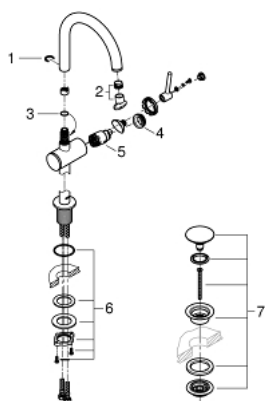

32 042 DC3 GROHE ATRIO СМЕСИТЕЛЬ ОДНОРЫЧАЖНЫЙ ДЛЯ РАКОВИНЫ 1/2" L-SIZE

ОПИСАНИЕ ПРОДУКТА

- монтаж на одно отверстие
- **GROHE SilkMove** керамический картридж **28 мм**
- с ограничителем температуры
- **GROHE StarLight** поверхность
- **GROHE EcoJoy** 5.7 л/мин ламинарный аэратор
- поворотный трубкообразный **C**-излив с аэратором
- ограничитель поворота излива
- сливной гарнитур 1 1/4"
- гибкая подводка

32 042 DC3 GROHE ATRIO СМЕСИТЕЛЬ ОДНОРЫЧАЖНЫЙ ДЛЯ РАКОВИНЫ 1/2" L-SIZE

ЗАПАСНЫЕ ЧАСТИ

- 1: Стопорное кольцо (Order-nr. 4826600M)
- 2: flow straightener (Order-nr. 48408000)
- 3: O-кольцо, 20 шт. (Order-nr. 0128500M)
- 4: крепежное кольцо (Order-nr. 07419000)
- 5: Картридж (Order-nr. 46963000)
- 6: mounting set (Order-nr. 48384000)
- 7: Waste fitting (Order-nr. 65807DC0)