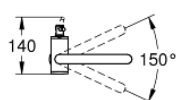

32 042 DC3 GROHE ATRIO СМЕСИТЕЛЬ ОДНОРЫЧАЖНЫЙ ДЛЯ РАКОВИНЫ 1/2" L-SIZE

ОПИСАНИЕ ПРОДУКТА

- монтаж на одно отверстие
- **GROHE SilkMove** керамический картридж **28 мм**
- с ограничителем температуры
- **GROHE StarLight** поверхность
- **GROHE EcoJoy** 5.7 л/мин ламинарный аэратор
- поворотный трубкообразный **C**-излив с аэратором
- ограничитель поворота излива
- сливной гарнитур 1 1/4"
- гибкая подводка

32 042 DC3 GROHE ATRIO СМЕСИТЕЛЬ ОДНОРЫЧАЖНЫЙ ДЛЯ РАКОВИНЫ 1/2" L-SIZE

ЗАПАСНЫЕ ЧАСТИ

- 1: Стопорное кольцо (Order-nr. 4826600M)
- 2: flow straightener (Order-nr. 48408000)
- 3: O-кольцо, 20 шт. (Order-nr. 0128500M)
- 4: крепежное кольцо (Order-nr. 07419000)
- 5: Картридж (Order-nr. 46963000)
- 6: mounting set (Order-nr. 48384000)
- 7: Waste fitting (Order-nr. 65807DC0)