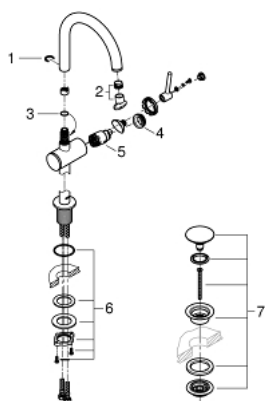

32 042 AL3 GROHE ATRIO СМЕСИТЕЛЬ ОДНОРЫЧАЖНЫЙ ДЛЯ РАКОВИНЫ 1/2" L-SIZE

ОПИСАНИЕ ПРОДУКТА

- монтаж на одно отверстие
- **GROHE SilkMove** керамический картридж **28 мм**
- с ограничителем температуры
- **GROHE StarLight** поверхность
- **GROHE EcoJoy** 5.7 л/мин ламинарный аэратор
- поворотный трубкообразный **C**-излив с аэратором
- ограничитель поворота излива
- сливной гарнитур 1 1/4"
- гибкая подводка

32 042 AL3 GROHE ATRIO СМЕСИТЕЛЬ ОДНОРЫЧАЖНЫЙ ДЛЯ РАКОВИНЫ 1/2" L-SIZE

ЗАПАСНЫЕ ЧАСТИ

- 1: Стопорное кольцо (Order-nr. 4826600M)
- 2: Аэратор (Order-nr. 48408000)
- 3: O-кольцо, 20 шт. (Order-nr. 0128500M)
- 4: крепежное кольцо (Order-nr. 07419000)
- 5: Картридж (Order-nr. 46963000)
- 6: Монтажный набор (Order-nr. 48384000)
- 7: Донный клапан, Грфт. Мт (Order-nr. 65807AL0)