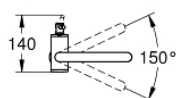

32 042 AL3 GROHE ATRIO СМЕСИТЕЛЬ ОДНОРЫЧАЖНЫЙ ДЛЯ РАКОВИНЫ 1/2" L-SIZE

ОПИСАНИЕ ПРОДУКТА

- монтаж на одно отверстие
- **GROHE SilkMove** керамический картридж **28 мм**
- с ограничителем температуры
- **GROHE StarLight** поверхность
- **GROHE EcoJoy** 5.7 л/мин ламинарный аэратор
- поворотный трубкообразный **C**-излив с аэратором
- ограничитель поворота излива
- сливной гарнитур 1 1/4"
- гибкая подводка

32 042 AL3 GROHE ATRIO СМЕСИТЕЛЬ ОДНОРЫЧАЖНЫЙ ДЛЯ РАКОВИНЫ 1/2" L-SIZE

ЗАПАСНЫЕ ЧАСТИ

- 1: Стопорное кольцо (Order-nr. 4826600M)
- 2: Аэратор (Order-nr. 48408000)
- 3: O-кольцо, 20 шт. (Order-nr. 0128500M)
- 4: крепежное кольцо (Order-nr. 07419000)
- 5: Картридж (Order-nr. 46963000)
- 6: Монтажный набор (Order-nr. 48384000)
- 7: Донный клапан, Грфт. Мт (Order-nr. 65807AL0)