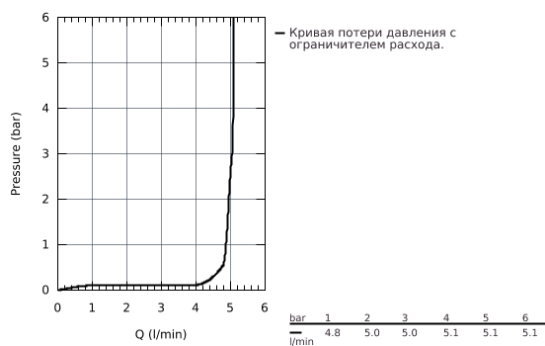

32 042 AL3 GROHE ATRIO СМЕСИТЕЛЬ ОДНОРЫЧАЖНЫЙ ДЛЯ РАКОВИНЫ 1/2" L-SIZE

ОПИСАНИЕ ПРОДУКТА

- монтаж на одно отверстие
- **GROHE SilkMove** керамический картридж **28 мм**
- с ограничителем температуры
- **GROHE StarLight** поверхность
- **GROHE EcoJoy** 5.7 л/мин ламинарный аэратор
- поворотный трубкообразный **C**-излив с аэратором
- ограничитель поворота излива
- сливной гарнитур 1 1/4"
- гибкая подводка