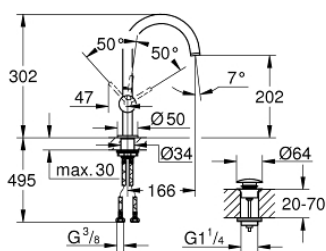

32 042 AL3 GROHE ATRIO СМЕСИТЕЛЬ ОДНОРЫЧАЖНЫЙ ДЛЯ РАКОВИНЫ 1/2" L-SIZE

ОПИСАНИЕ ПРОДУКТА

- монтаж на одно отверстие
- **GROHE SilkMove** керамический картридж **28 мм**
- с ограничителем температуры
- **GROHE StarLight** поверхность
- **GROHE EcoJoy** 5.7 л/мин ламинарный аэратор
- поворотный трубкообразный **C**-излив с аэратором
- ограничитель поворота излива
- сливной гарнитур 1 1/4"
- гибкая подводка

32 042 AL3 GROHE ATRIO СМЕСИТЕЛЬ ОДНОРЫЧАЖНЫЙ ДЛЯ РАКОВИНЫ 1/2" L-SIZE

ЗАПАСНЫЕ ЧАСТИ

- 1: Стопорное кольцо (Order-nr. 4826600M)
- 2: Аэратор (Order-nr. 48408000)
- 3: O-кольцо, 20 шт. (Order-nr. 0128500M)
- 4: крепежное кольцо (Order-nr. 07419000)
- 5: Картридж (Order-nr. 46963000)
- 6: Монтажный набор (Order-nr. 48384000)
- 7: Донный клапан, Грфт. Мт (Order-nr. 65807AL0)