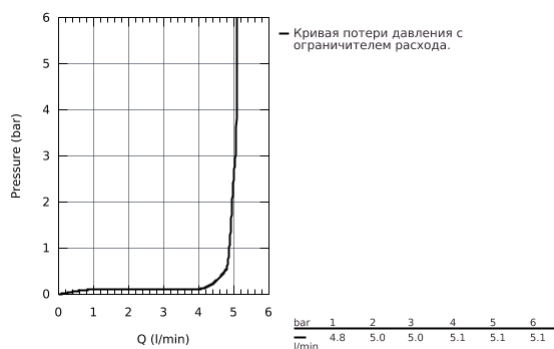

## 32 043 003 GROHE ATRIO СМЕСИТЕЛЬ ОДНОРЫЧАЖНЫЙ ДЛЯ РАКОВИНЫ DN 15 M-SIZE

### ОПИСАНИЕ ПРОДУКТА

- монтаж на одно отверстие
- **GROHE SilkMove** керамический картридж **28 мм**
- с ограничителем температуры
- **GROHE StarLight** хромированная поверхность
- **GROHE EcoJoy** 5.7 л/мин ламинарный аэратор
- поворотный трубкообразный **C**-излив с аэратором
- ограничитель поворота излива
- сливной гарнитур 1 1/4"
- гибкая подводка