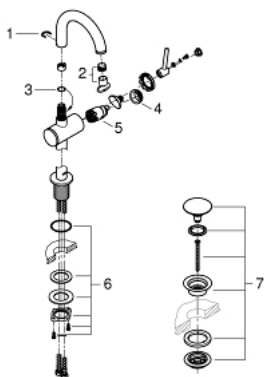

## 32 043 003 GROHE ATRIO СМЕСИТЕЛЬ ОДНОРЫЧАЖНЫЙ ДЛЯ РАКОВИНЫ DN 15 M-SIZE

### ОПИСАНИЕ ПРОДУКТА

- монтаж на одно отверстие
- **GROHE SilkMove** керамический картридж **28 мм**
- с ограничителем температуры
- **GROHE StarLight** хромированная поверхность
- **GROHE EcoJoy** 5.7 л/мин ламинарный аэратор
- поворотный трубкообразный **C**-излив с аэратором
- ограничитель поворота излива
- сливной гарнитур 1 1/4"
- гибкая подводка

32 043 003 **GROHE ATRIO СМЕСИТЕЛЬ ОДНОРЫЧАЖНЫЙ ДЛЯ РАКОВИНЫ DN 15  
M-SIZE**

**ЗАПАСНЫЕ ЧАСТИ**

- 1: Стопорное кольцо (Order-nr. 4826600M)
- 2: Laminar flow straightener (Order-nr. 48408000)
- 3: O-кольцо, 20 шт. (Order-nr. 0128500M)
- 4: крепежное кольцо (Order-nr. 07419000)
- 5: Картридж (Order-nr. 46963000)
- 6: Shank fastening assembly (Order-nr. 48384000)
- 7: Донный клапан (Order-nr. 65807000)