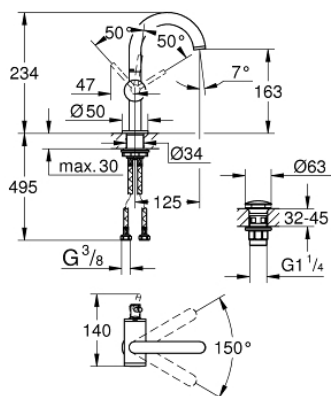

## 32 043 003 GROHE ATRIO СМЕСИТЕЛЬ ОДНОРЫЧАЖНЫЙ ДЛЯ РАКОВИНЫ DN 15 M-SIZE

### ОПИСАНИЕ ПРОДУКТА

- монтаж на одно отверстие
- **GROHE SilkMove** керамический картридж **28 мм**
- с ограничителем температуры
- **GROHE StarLight** хромированная поверхность
- **GROHE EcoJoy** 5.7 л/мин ламинарный аэратор
- поворотный трубкообразный **C**-излив с аэратором
- ограничитель поворота излива
- сливной гарнитур 1 1/4"
- гибкая подводка

32 043 003 **GROHE ATRIO СМЕСИТЕЛЬ ОДНОРЫЧАЖНЫЙ ДЛЯ РАКОВИНЫ DN 15  
M-SIZE**

**ЗАПАСНЫЕ ЧАСТИ**

- 1: Стопорное кольцо (Order-nr. 4826600M)
- 2: Laminar flow straightener (Order-nr. 48408000)
- 3: O-кольцо, 20 шт. (Order-nr. 0128500M)
- 4: крепежное кольцо (Order-nr. 07419000)
- 5: Картридж (Order-nr. 46963000)
- 6: Shank fastening assembly (Order-nr. 48384000)
- 7: Донный клапан (Order-nr. 65807000)