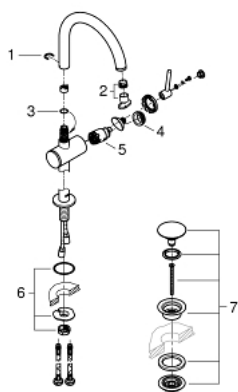

32 647 DC3 GROHE ATRIO СМЕСИТЕЛЬ ОДНОРЫЧАЖНЫЙ ДЛЯ РАКОВИНЫ DN 15 XL-SIZE

ЗАПАСНЫЕ ЧАСТИ

- 1: Стопорное кольцо (Order-nr. 4826600M)
- 2: flow straightener (Order-nr. 48408000)
- 3: O-кольцо, 20 шт. (Order-nr. 0128500M)
- 4: крепежное кольцо (Order-nr. 07419000)
- 5: Картридж (Order-nr. 46963000)
- 6: screw coupling (Order-nr. 48409000)
- 7: Waste fitting (Order-nr. 65807DC0)