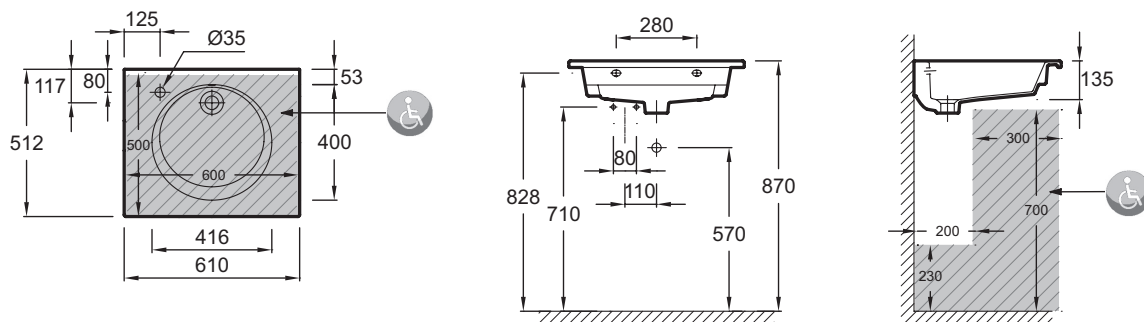

EXBA112-Z

Коллекция: ODEON RIVE GAUCHE

Отделки*:

00 - Белый

Общие характеристики:

Преимущества для конечного пользователя

- Комфорт : глубокая раковина позволяет избегать брызг
- Дизайн : Круглый, тонкая керамика
- Простой уход : Скругленные углы для легкой очистки поверхности

Преимущества при монтаже

- ПРОСТАЯ УСТАНОВКА : Ровные края керамики, которые облегчают установку и герметизацию швов

Технические характеристики

- РАЗМЕРЫ (СМ): 61 x 51,20 см
- МАТЕРИАЛ: Огнеупорная керамика
- ОТВЕРСТИЯ ДЛЯ СВЕРЛЕНИЯ: С 1 отверстием для смесителя
- ГЛАДКАЯ / НЕГЛАДКАЯ НИЖНЯЯ ПОВЕРХНОСТЬ: Гладкая нижняя поверхность, для установки на мебель
- КОЛИЧЕСТВО РАКОВИН В СТОЛЕШНИЦЕ: Стандартные
- Рекомендуемые смесители : Odéon Rive Gauche (несколько вариантов отделки)
- ВЕС: 17 кг
- ТИП УСТАНОВКИ: Подвесные или могут быть установлены вместе с мебелью
- УСТАНОВКА: Стандартные
- ОТВЕРСТИЕ ПЕРЕЛИВА: С отверстием перелива
- ПРОДУКТ В КОМПЛЕКТЕ: (смеситель не в комплекте)
- С отверстием перелива

Общая информация

Спецификация продукта: Раковина-столешница 60 см под мебель. EXBA112-Z. Коллекция: ODEON RIVE GAUCHE. РАЗМЕРЫ (СМ): 61 x 51,20 см. ВЕС: 17 кг. МАТЕРИАЛ: Огнеупорная керамика. ТИП УСТАНОВКИ: Подвесные или могут быть установлены вместе с мебелью. ОТВЕРСТИЯ ДЛЯ СВЕРЛЕНИЯ: С 1 отверстием для смесителя. УСТАНОВКА: Стандартные. ГЛАДКАЯ / НЕГЛАДКАЯ НИЖНЯЯ ПОВЕРХНОСТЬ: Гладкая нижняя поверхность, для установки на мебель. ОТВЕРСТИЕ ПЕРЕЛИВА: С отверстием перелива. КОЛИЧЕСТВО РАКОВИН В СТОЛЕШНИЦЕ: Стандартные. ПРОДУКТ В КОМПЛЕКТЕ: (смеситель не в комплекте). Рекомендуемые смесители : Odéon Rive Gauche (несколько вариантов отделки). С отверстием перелива.