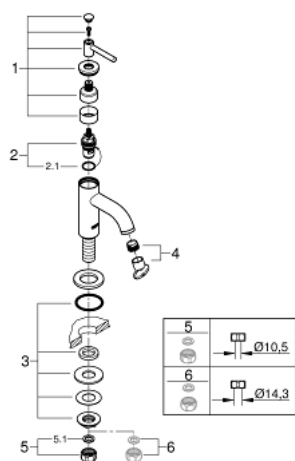

20 021 003 GROHE ATRIO ВЕРТИКАЛЬНЫЙ ВЕНТИЛЬ, DN 15 XS-SIZE

ОПИСАНИЕ ПРОДУКТА

- керамический вентиль 1/2" - 90°
- GROHE StarLight хромированная поверхность
- GROHE EcoJoy 5.7 л/мин ламинарный аэратор
- система быстрого монтажа
- аэратор
- фиксированный излив
- гибкая подводка
- с длинной ручкой

20 021 003 GROHE ATRIO ВЕРТИКАЛЬНЫЙ ВЕНТИЛЬ, DN 15
XS-SIZE

ЗАПАСНЫЕ ЧАСТИ

- 1: Lever handles (Order-nr. 18027003)
 - 2: Керам.вент.1/2 Carbodur, стопор справа, (Order-nr. 45882000)
 - 3: резьбовое соединение (Order-nr. 45004000)
 - 4: Аэрактор (Order-nr. 48408000)
 - 5: Накидная гайка (Order-nr. 1290100M)
 - 6: Накидная гайка (Order-nr. 1290200M)*
- * Optional accessories