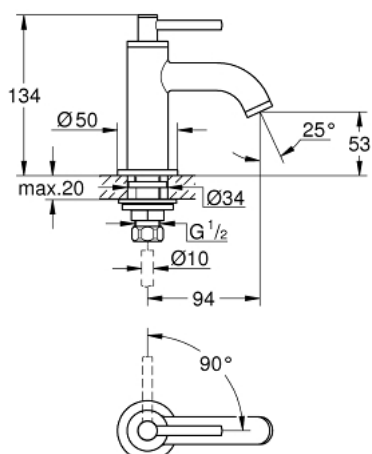

20 021 003 GROHE ATRIO ВЕРТИКАЛЬНЫЙ ВЕНТИЛЬ, DN 15 XS-SIZE

ОПИСАНИЕ ПРОДУКТА

- керамический вентиль 1/2" - 90°
- GROHE StarLight хромированная поверхность
- GROHE EcoJoy 5.7 л/мин ламинарный аэратор
- система быстрого монтажа
- аэратор
- фиксированный излив
- гибкая подводка
- с длинной ручкой

20 021 003 GROHE ATRIO ВЕРТИКАЛЬНЫЙ ВЕНТИЛЬ, DN 15
XS-SIZE

ЗАПАСНЫЕ ЧАСТИ

- 1: Lever handles (Order-nr. 18027003)
 - 2: Керам.вент.1/2 Carbodur, стопор справа, (Order-nr. 45882000)
 - 3: резьбовое соединение (Order-nr. 45004000)
 - 4: Аэрактор (Order-nr. 48408000)
 - 5: Накидная гайка (Order-nr. 1290100M)
 - 6: Накидная гайка (Order-nr. 1290200M)*
- * Optional accessories