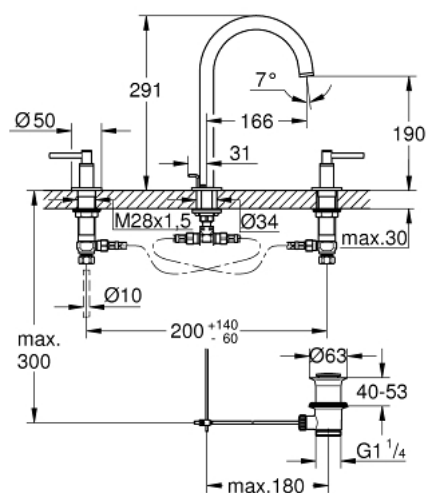

20 009 DC3 GROHE ATRIO СМЕСИТЕЛЬ ДЛЯ РАКОВИНЫ НА ТРИ ОТВЕРСТИЯ, DN 15 M-SIZE

ОПИСАНИЕ ПРОДУКТА

- керамические вентили 1/2", 90°
- GROHE StarLight поверхность
- GROHE EcoJoy 5.7 л/мин ламинарный аэратор
- поворотный трубкообразный C-излив с аэратором и стопором
- сливной гарнитур 1 1/4"
- гибкая подводка между изливом и боковыми вентилями
- с длинными ручками
- включены 2 набора с накладными насадками. Один с надписями "H" и "C", один - без надписей.

20 009 DC3 **GROHE ATRIO СМЕСИТЕЛЬ ДЛЯ РАКОВИНЫ НА ТРИ
ОТВЕРСТИЯ, DN 15
M-SIZE**

ЗАПАСНЫЕ ЧАСТИ

- 1: Lever handles (Order-nr. 18027DC3)
- 2: Керам.вент.1/2 Carbodur, стопор справа, (Order-nr. 45882000)
- 3: Керам.вент.1/2 Carbodur, стопор слева, п (Order-nr. 45883000)
- 4: Накидная гайка (Order-nr. 1290100M)
- 5: Стопорное кольцо (Order-nr. 4826600M)
- 6: Аэратор (Order-nr. 48408000)
- 7: O-кольцо, 20 шт. (Order-nr. 0128500M)
- 8: Pop-up rod (Order-nr. 65196EN0)
- 9: Крепежная скоба (Order-nr. 6554100M)
- 10: Гибкий шланг высокого давления (Order-nr. 45704000)
- 11: Waste set 1 1/4" (Order-nr. 28910DC0)
- 12: Накидная гайка (Order-nr. 1290200M)*
- 13: шаровая тяга (Order-nr. 07341000)*