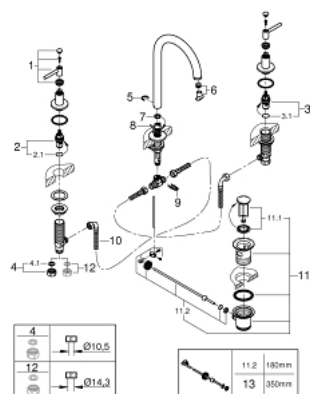

20 009 DC3 GROHE ATRIO СМЕСИТЕЛЬ ДЛЯ РАКОВИНЫ НА ТРИ ОТВЕРСТИЯ, DN 15 M-SIZE

ОПИСАНИЕ ПРОДУКТА

- керамические вентили 1/2", 90°
- GROHE StarLight поверхность
- GROHE EcoJoy 5.7 л/мин ламинарный аэратор
- поворотный трубкообразный C-излив с аэратором и стопором
- сливной гарнитур 1 1/4"
- гибкая подводка между изливом и боковыми вентилями
- с длинными ручками
- включены 2 набора с накладными насадками. Один с надписями "H" и "C", один - без надписей.

20 009 DC3 **GROHE ATRIO СМЕСИТЕЛЬ ДЛЯ РАКОВИНЫ НА ТРИ
ОТВЕРСТИЯ, DN 15
M-SIZE**

ЗАПАСНЫЕ ЧАСТИ

- 1: Lever handles (Order-nr. 18027DC3)
- 2: Керам.вент.1/2 Carbodur, стопор справа, (Order-nr. 45882000)
- 3: Керам.вент.1/2 Carbodur, стопор слева, п (Order-nr. 45883000)
- 4: Накидная гайка (Order-nr. 1290100M)
- 5: Стопорное кольцо (Order-nr. 4826600M)
- 6: Аэратор (Order-nr. 48408000)
- 7: O-кольцо, 20 шт. (Order-nr. 0128500M)
- 8: Pop-up rod (Order-nr. 65196EN0)
- 9: Крепежная скоба (Order-nr. 6554100M)
- 10: Гибкий шланг высокого давления (Order-nr. 45704000)
- 11: Waste set 1 1/4" (Order-nr. 28910DC0)
- 12: Накидная гайка (Order-nr. 1290200M)*
- 13: шаровая тяга (Order-nr. 07341000)*