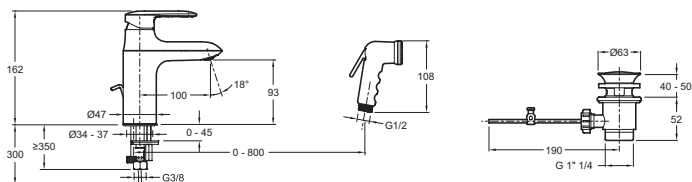

E99465

Коллекция: KUMIN

Отделки*:

CP - Хром

Технические характеристики

- ТИП УСТАНОВКИ: 1 отверстие
- ВЫСОТА ПОД ИЗЛИВОМ: 93
- СЛИВ: С донным клапаном
- ТИП: Однорычажный
- РАССТОЯНИЕ МЕЖДУ ЦЕНТРОМ ИЗЛИВА И ЦЕНТРАЛЬНОЙ ОСЬЮ КОРПУСА: 100
- ГАРАНТИЯ НА ОТДЕЛКУ: 10 лет

Технический чертеж

Спецификация продукта: Смеситель для умывальника. E99465. Коллекция: KUMIN. ТИП УСТАНОВКИ: 1 отверстие. ТИП: Однорычажный. ВЫСОТА ПОД ИЗЛИВОМ: 93. РАССТОЯНИЕ МЕЖДУ ЦЕНТРОМ ИЗЛИВА И ЦЕНТРАЛЬНОЙ ОСЬЮ КОРПУСА: 100. СЛИВ: С донным клапаном. ГАРАНТИЯ НА ОТДЕЛКУ: 10 лет.