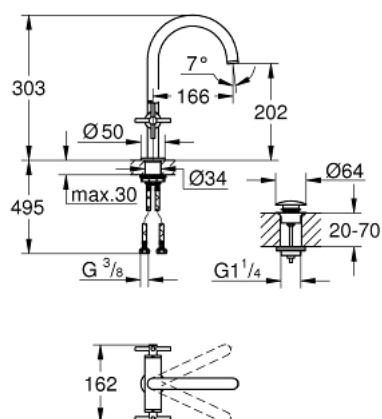

21 019 DC3 GROHE ATRIO СМЕСИТЕЛЬ ДЛЯ РАКОВИНЫ НА ОДНО ОТВЕРСТИЕ, DN 15 L-SIZE

ОПИСАНИЕ ПРОДУКТА

- керамические вентили 1/2", 90°
- GROHE StarLight поверхность
- GROHE EcoJoy 5.7 л/мин ламинарный аэратор
- система быстрого монтажа
- поворотный трубкообразный C-излив с аэратором и стопором
- сливной гарнитур 1 1/4"
- гибкая подводка
- с крестообразными рукоятками
- включены 2 набора с накладными насадками. Один с надписями "H" и "C", один - без надписей.

21 019 DC3 GROHE ATRIO СМЕСИТЕЛЬ ДЛЯ РАКОВИНЫ НА ОДНО
ОТВЕРСТИЕ, DN 15
L-SIZE

ЗАПАСНЫЕ ЧАСТИ

- 1: Cross handles (Order-nr. 18026DC3)
- 2: Керам.вент.1/2 Carbodur, стопор слева, п (Order-nr. 45883000)
- 3: O-кольцо, 20 шт. (Order-nr. 0128500M)
- 4: Стопорное кольцо (Order-nr. 4826600M)
- 5: Laminar flow straightener (Order-nr. 48408000)
- 6: Shank fastening assembly (Order-nr. 48384000)
- 7: Waste fitting (Order-nr. 65807DC0)
- 8: Керам.вент.1/2 Carbodur, стопор справа, (Order-nr. 45882000)