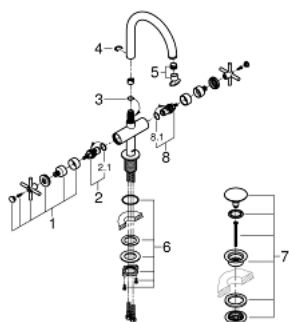

21 019 DC3 GROHE ATRIO СМЕСИТЕЛЬ ДЛЯ РАКОВИНЫ НА ОДНО ОТВЕРСТИЕ, DN 15 L-SIZE

ОПИСАНИЕ ПРОДУКТА

- керамические вентили 1/2", 90°
- GROHE StarLight поверхность
- GROHE EcoJoy 5.7 л/мин ламинарный аэратор
- система быстрого монтажа
- поворотный трубкообразный C-излив с аэратором и стопором
- сливной гарнитур 1 1/4"
- гибкая подводка
- с крестообразными рукоятками
- включены 2 набора с накладными насадками. Один с надписями "H" и "C", один - без надписей.

21 019 DC3 GROHE ATRIO СМЕСИТЕЛЬ ДЛЯ РАКОВИНЫ НА ОДНО
ОТВЕРСТИЕ, DN 15
L-SIZE

ЗАПАСНЫЕ ЧАСТИ

- 1: Cross handles (Order-nr. 18026DC3)
- 2: Керам.вент.1/2 Carbodur, стопор слева, п (Order-nr. 45883000)
- 3: O-кольцо, 20 шт. (Order-nr. 0128500M)
- 4: Стопорное кольцо (Order-nr. 4826600M)
- 5: Laminar flow straightener (Order-nr. 48408000)
- 6: Shank fastening assembly (Order-nr. 48384000)
- 7: Waste fitting (Order-nr. 65807DC0)
- 8: Керам.вент.1/2 Carbodur, стопор справа, (Order-nr. 45882000)