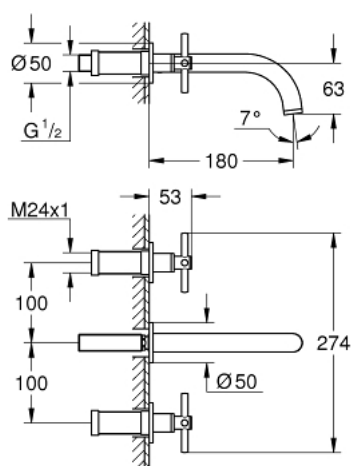

## 20 164 DC3 GROHE ATRIO СМЕСИТЕЛЬ ДЛЯ РАКОВИНЫ НА ТРИ ОТВЕРСТИЯ

### ОПИСАНИЕ ПРОДУКТА

- настенный монтаж
- без встраиваемого механизма
- комплект верхней монтажной части для
- 29 025 002
- керамические вентили, для горячей и холодной воды, 1/2" - 90°
- **GROHE StarLight** поверхность
- **GROHE EcoJoy** 5.7 л/мин ламинарный аэратор
- размер по осям 200 мм
- вынос 180 мм
- с крестообразными рукоятками
- включены 2 набора с накладными насадками. Один с надписями "H" и "C", один - без надписей.

### ЗАПАСНЫЕ ЧАСТИ

- 1: удлинение шпинделя (Order-nr. 45988000)
- 2: Atrio New pair of handles blue/red (Order-nr. 18026DC3)
- 3: flow straightener (Order-nr. 48408000)