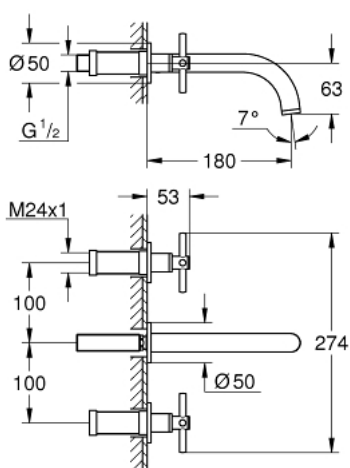

20 164 AL3 GROHE ATRIO СМЕСИТЕЛЬ ДЛЯ РАКОВИНЫ НА ТРИ ОТВЕРСТИЯ

ОПИСАНИЕ ПРОДУКТА

- настенный монтаж
- без встраиваемого механизма
- комплект верхней монтажной части для
- 29 025 002
- керамические вентили, для горячей и холодной воды, 1/2" - 90°
- **GROHE StarLight** поверхность
- **GROHE EcoJoy** 5.7 л/мин ламинарный аэратор
- размер по осям 200 мм
- вынос 180 мм
- с крестообразными рукоятками
- включены 2 набора с накладными насадками. Один с надписями "H" и "C", один - без надписей.

20 164 AL3 GROHE ATRIO СМЕСИТЕЛЬ ДЛЯ РАКОВИНЫ НА ТРИ ОТВЕРСТИЯ

ЗАПАСНЫЕ ЧАСТИ

- 1: удлинение шпинделя (Order-nr. 45988000)
- 2: Cross handles (Order-nr. 18026AL3)
- 3: Аэратор (Order-nr. 48408000)