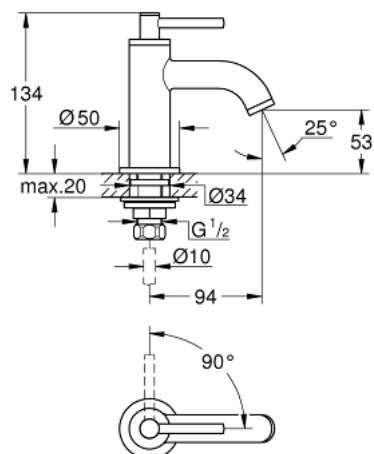

20 021 DC3 GROHE ATRIO ВЕРТИКАЛЬНЫЙ ВЕНТИЛЬ, DN 15 XS-SIZE

ОПИСАНИЕ ПРОДУКТА

- керамический вентиль 1/2" - 90°
- GROHE StarLight поверхность
- GROHE EcoJoy 5.7 л/мин ламинарный аэратор
- система быстрого монтажа
- аэратор
- фиксированный излив
- гибкая подводка
- с длинной ручкой

20 021 DC3 GROHE ATRIO ВЕРТИКАЛЬНЫЙ ВЕНТИЛЬ, DN 15 XS-SIZE

ЗАПАСНЫЕ ЧАСТИ

- 1: Lever handles (Order-nr. 18027DC3)
 - 2: Керам.вент.1/2 Carbodur, стопор справа, (Order-nr. 45882000)
 - 3: резьбовое соединение (Order-nr. 45004000)
 - 4: Аэратор (Order-nr. 48408000)
 - 5: Накидная гайка (Order-nr. 1290100M)
 - 6: Накидная гайка (Order-nr. 1290200M)*
- * Optional accessories