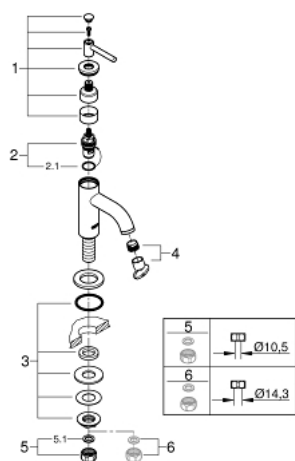

20 021 DC3 GROHE ATRIO ВЕРТИКАЛЬНЫЙ ВЕНТИЛЬ, DN 15 XS-SIZE

ОПИСАНИЕ ПРОДУКТА

- керамический вентиль 1/2" - 90°
- GROHE StarLight поверхность
- GROHE EcoJoy 5.7 л/мин ламинарный аэратор
- система быстрого монтажа
- аэратор
- фиксированный излив
- гибкая подводка
- с длинной ручкой

20 021 DC3 GROHE ATRIO ВЕРТИКАЛЬНЫЙ ВЕНТИЛЬ, DN 15 XS-SIZE

ЗАПАСНЫЕ ЧАСТИ

- 1: Lever handles (Order-nr. 18027DC3)
 - 2: Керам.вент.1/2 Carbodur, стопор справа, (Order-nr. 45882000)
 - 3: резьбовое соединение (Order-nr. 45004000)
 - 4: Аэратор (Order-nr. 48408000)
 - 5: Накидная гайка (Order-nr. 1290100M)
 - 6: Накидная гайка (Order-nr. 1290200M)*
- * Optional accessories