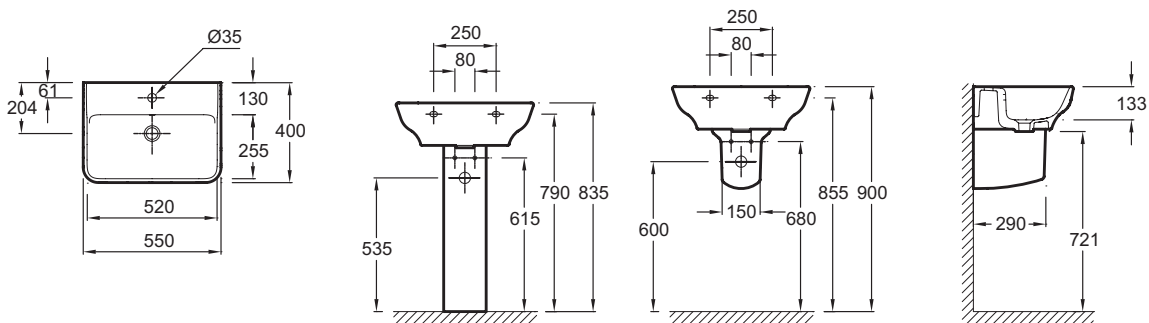

EGE112

Коллекция: СТРУКТУРА

Отделки*:

00 - Белый

Технические характеристики

- РАЗМЕРЫ (СМ): 55 x 40 см
- МАТЕРИАЛ: Санфарфор
- РАЗМЕТКА СВЕРЛЕНИЯ ОТВЕРСТИЯ ДЛЯ СМЕСИТЕЛЯ: 1 отверстие для смесителя
- ОТВЕРСТИЕ ПЕРЕЛИВА: С отверстием перелива
- ВЕС: 15 кг
- ТИП УСТАНОВКИ: Подвесные
- ОТВЕРСТИЯ ДЛЯ СВЕРЛЕНИЯ: С 1 отверстием для смесителя

Связанные продукты

- E77077

Общая информация

Спецификация продукта: Раковина 55 x 40 см. EGE112. Коллекция: СТРУКТУРА. РАЗМЕРЫ (СМ): 55 x 40 см. ВЕС: 15 кг. МАТЕРИАЛ: Санфарфор. ТИП УСТАНОВКИ: Подвесные. РАЗМЕТКА СВЕРЛЕНИЯ ОТВЕРСТИЯ ДЛЯ СМЕСИТЕЛЯ: 1 отверстие для смесителя. ОТВЕРСТИЯ ДЛЯ СВЕРЛЕНИЯ: С 1 отверстием для смесителя. ОТВЕРСТИЕ ПЕРЕЛИВА: С отверстием перелива.