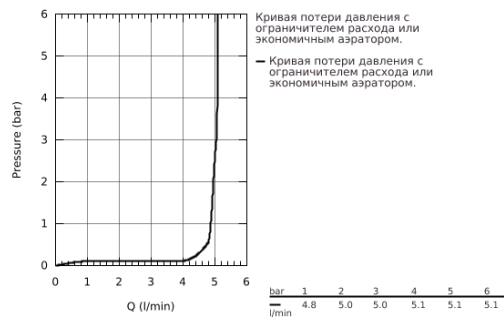

23 313 000 GRANDERA™ СМЕСИТЕЛЬ ОДНОРЫЧАЖНЫЙ ДЛЯ РАКОВИНЫ DN 15 XL-SIZE

ОПИСАНИЕ ПРОДУКТА

- для свободностоящих раковин
- GROHE SilkMove керамический картридж 28 мм
- ограничитель температуры
- GROHE StarLight хромированная поверхность
- GROHE EcoJoy Технология совершенного потока при уменьшенном расходе воды
- GROHE FastFixation быстрая монтажная система
- GROHE AquaGuide регулируемый аэратор 5,7 л/мин
- гладкий корпус
- гибкая подводка
- минимальное давление 1,0 бар