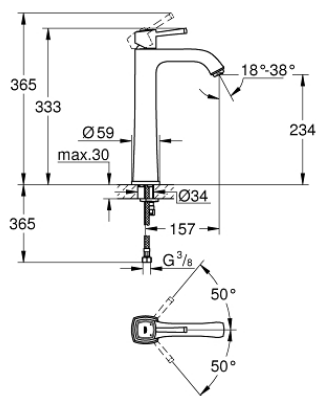

23 313 000 GRANDERA™ СМЕСИТЕЛЬ ОДНОРЫЧАЖНЫЙ ДЛЯ РАКОВИНЫ DN 15 XL-SIZE

ОПИСАНИЕ ПРОДУКТА

- для свободностоящих раковин
- GROHE SilkMove керамический картридж 28 мм
- ограничитель температуры
- GROHE StarLight хромированная поверхность
- GROHE EcoJoy Технология совершенного потока при уменьшенном расходе воды
- GROHE FastFixation быстрая монтажная система
- GROHE AquaGuide регулируемый аэратор 5,7 л/мин
- гладкий корпус
- гибкая подводка
- минимальное давление 1,0 бар

23 313 000 GRANDERA™ СМЕСИТЕЛЬ ОДНОРЫЧАЖНЫЙ ДЛЯ РАКОВИНЫ DN 15 XL-SIZE

23 313 000 GRANDERA™ СМЕСИТЕЛЬ ОДНОРЫЧАЖНЫЙ ДЛЯ РАКОВИНЫ DN 15 XL-SIZE

ЗАПАСНЫЕ ЧАСТИ

- 1: Lever (Order-nr. 46836000)
- 2: Крепежное кольцо (Order-nr. 46715000)
- 3: Картридж керамический (Order-nr. 46580000)
- 4: Аэратор (Order-nr. 46837000)
- 5: Обратное резьбовое соединение (Order-nr. 46671000)
- 6: Монтажный ключ (Order-nr. 19017000)*