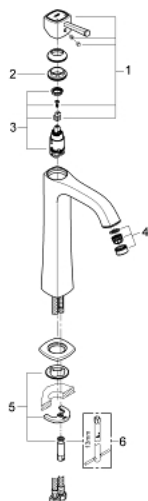

23 313 000 GRANDERA™ СМЕСИТЕЛЬ ОДНОРЫЧАЖНЫЙ ДЛЯ РАКОВИНЫ DN 15 XL-SIZE

ОПИСАНИЕ ПРОДУКТА

- для свободностоящих раковин
- GROHE SilkMove керамический картридж 28 мм
- ограничитель температуры
- GROHE StarLight хромированная поверхность
- GROHE EcoJoy Технология совершенного потока при уменьшенном расходе воды
- GROHE FastFixation быстрая монтажная система
- GROHE AquaGuide регулируемый аэратор 5,7 л/мин
- гладкий корпус
- гибкая подводка
- минимальное давление 1,0 бар

23 313 000 GRANDERA™ СМЕСИТЕЛЬ ОДНОРЫЧАЖНЫЙ ДЛЯ РАКОВИНЫ DN 15 XL-SIZE

23 313 000 GRANDERA™ СМЕСИТЕЛЬ ОДНОРЫЧАЖНЫЙ ДЛЯ РАКОВИНЫ DN 15 XL-SIZE

ЗАПАСНЫЕ ЧАСТИ

- 1: Lever (Order-nr. 46836000)
- 2: Крепежное кольцо (Order-nr. 46715000)
- 3: Картридж керамический (Order-nr. 46580000)
- 4: Аэратор (Order-nr. 46837000)
- 5: Обратное резьбовое соединение (Order-nr. 46671000)
- 6: Монтажный ключ (Order-nr. 19017000)*