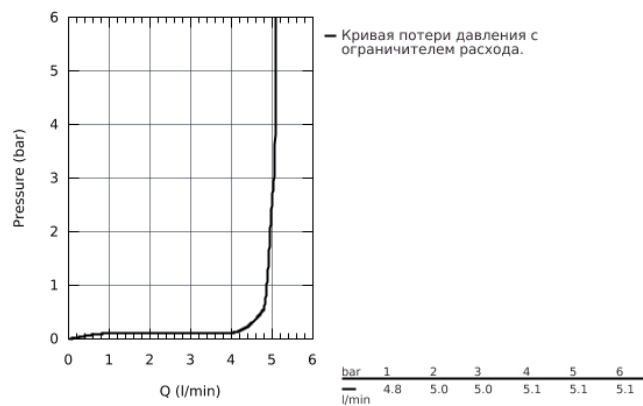

23 313 000 GRANDERA™ СМЕСИТЕЛЬ ОДНОРЫЧАЖНЫЙ ДЛЯ РАКОВИНЫ DN 15 XL-SIZE

ОПИСАНИЕ ПРОДУКТА

- для свободностоящих раковин
- GROHE SilkMove керамический картридж 28 мм
- ограничитель температуры
- GROHE StarLight хромированная поверхность
- GROHE EcoJoy Технология совершенного потока при уменьшенном расходе воды
- GROHE FastFixation быстрая монтажная система
- GROHE AquaGuide регулируемый аэратор 5,7 л/мин
- гладкий корпус
- гибкая подводка
- минимальное давление 1,0 бар

23 313 000 GRANDERA™ СМЕСИТЕЛЬ ОДНОРЫЧАЖНЫЙ ДЛЯ РАКОВИНЫ DN 15 XL-SIZE

23 313 000 GRANDERA™ СМЕСИТЕЛЬ ОДНОРЫЧАЖНЫЙ ДЛЯ РАКОВИНЫ DN 15 XL-SIZE

ЗАПАСНЫЕ ЧАСТИ

- 1: Lever (Order-nr. 46836000)
- 2: Крепежное кольцо (Order-nr. 46715000)
- 3: Картридж керамический (Order-nr. 46580000)
- 4: Аэратор (Order-nr. 46837000)
- 5: Обратное резьбовое соединение (Order-nr. 46671000)
- 6: Монтажный ключ (Order-nr. 19017000)*