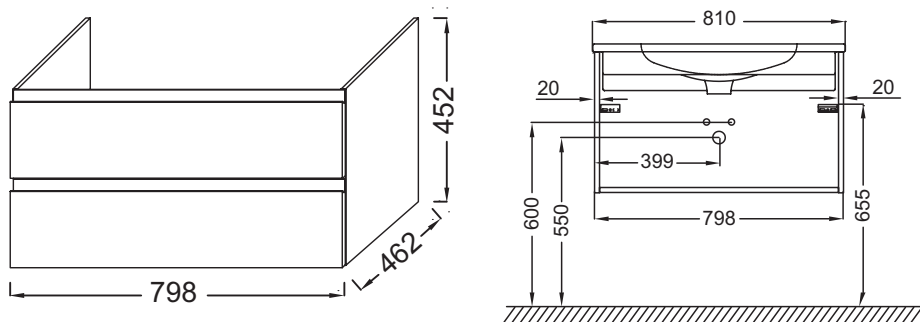

### Технические характеристики

- **РАЗМЕРЫ (СМ):** 80 x 46 x 45 см
- **МАТЕРИАЛ:** Лак
- **РЕШЕНИЕ ХРАНЕНИЯ:** Выдвижные ящики
- **ФИКСАЦИЯ:** Установщику понадобится набор крепежей для монтажа на стену
- **ВЕС:** 23 кг
- **МЕСТО ДЛЯ ХРАНЕНИЯ:** 2 выдвижных ящика с механизмом «плавное закрывание».
- **РУЧКИ:** Встроенная ручка в цвет мебели

### Технический чертеж

Спецификация продукта: Мебель для раковины-столешницы, 80 см, 2 ящика, встроенные ручки. EB2053. Коллекция: MADELEINE. РАЗМЕРЫ (СМ): 80 x 46 x 45 см. ВЕС: 23 кг. МАТЕРИАЛ: Лак. МЕСТО ДЛЯ ХРАНЕНИЯ: 2 выдвижных ящика с механизмом «плавное закрывание».. РЕШЕНИЕ ХРАНЕНИЯ: Выдвижные ящики. РУЧКИ: Встроенная ручка в цвет мебели. ФИКСАЦИЯ: Установщику понадобится набор крепежей для монтажа на стену.