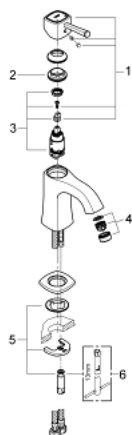

23 310 000 GRANDERA™ СМЕСИТЕЛЬ ОДНОРЫЧАЖНЫЙ ДЛЯ РАКОВИНЫ DN 15 M-SIZE

ОПИСАНИЕ ПРОДУКТА

- монтаж на одно отверстие
- **GROHE SilkMove** керамический картридж **28 мм**
- ограничитель температуры
- **GROHE StarLight** хромированная поверхность
- **GROHE EcoJoy** Технология совершенного потока при уменьшенном расходе воды
- **GROHE FastFixation** быстрая монтажная система
- **GROHE AquaGuide** регулируемый аэратор 5,7 л/мин
- гладкий корпус
- гибкая подводка
- минимальное давление 1,0 бар

23 310 000 GRANDERA™ СМЕСИТЕЛЬ ОДНОРЫЧАЖНЫЙ ДЛЯ РАКОВИНЫ DN 15 M-SIZE

23 310 000 GRANDERA™ СМЕСИТЕЛЬ ОДНОРЫЧАЖНЫЙ ДЛЯ РАКОВИНЫ DN 15
M-SIZE

ЗАПАСНЫЕ ЧАСТИ

- 1: Lever (Order-nr. 46836000)
- 2: Крепежное кольцо (Order-nr. 46715000)
- 3: Картридж керамический (Order-nr. 46580000)
- 4: Аэратор (Order-nr. 46837000)
- 5: Обратное резьбовое соединение (Order-nr. 46671000)
- 6: Монтажный ключ (Order-nr. 19017000)*