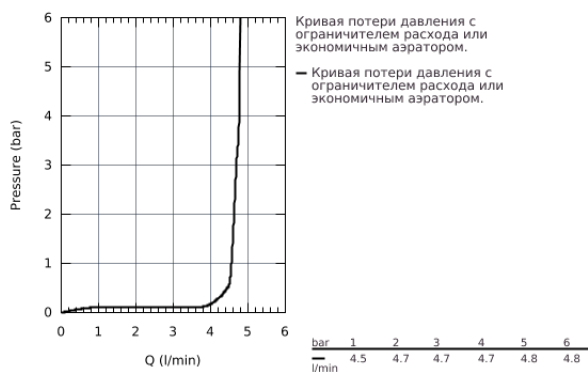

23 310 000 GRANDERA™ СМЕСИТЕЛЬ ОДНОРЫЧАЖНЫЙ ДЛЯ РАКОВИНЫ DN 15 M-SIZE

ОПИСАНИЕ ПРОДУКТА

- монтаж на одно отверстие
- **GROHE SilkMove** керамический картридж **28 мм**
- ограничитель температуры
- **GROHE StarLight** хромированная поверхность
- **GROHE EcoJoy** Технология совершенного потока при уменьшенном расходе воды
- **GROHE FastFixation** быстрая монтажная система
- **GROHE AquaGuide** регулируемый аэратор 5,7 л/мин
- гладкий корпус
- гибкая подводка
- минимальное давление 1,0 бар

23 310 000 GRANDERA™ СМЕСИТЕЛЬ ОДНОРЫЧАЖНЫЙ ДЛЯ РАКОВИНЫ DN 15 M-SIZE

23 310 000 GRANDERA™ СМЕСИТЕЛЬ ОДНОРЫЧАЖНЫЙ ДЛЯ РАКОВИНЫ DN 15
M-SIZE

ЗАПАСНЫЕ ЧАСТИ

- 1: Lever (Order-nr. 46836000)
- 2: Крепежное кольцо (Order-nr. 46715000)
- 3: Картридж керамический (Order-nr. 46580000)
- 4: Аэратор (Order-nr. 46837000)
- 5: Обратное резьбовое соединение (Order-nr. 46671000)
- 6: Монтажный ключ (Order-nr. 19017000)*