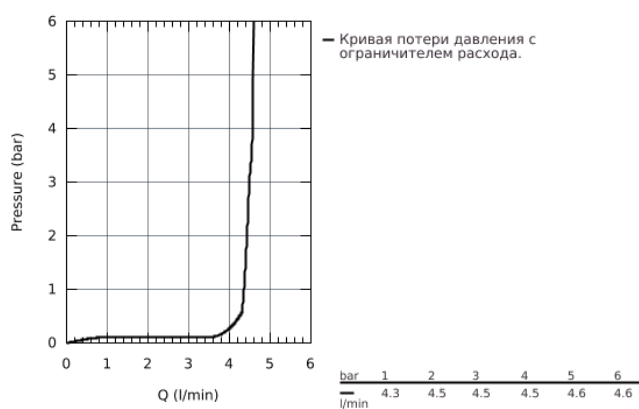

23 310 000 GRANDERA™ СМЕСИТЕЛЬ ОДНОРЫЧАЖНЫЙ ДЛЯ РАКОВИНЫ DN 15 M-SIZE

ОПИСАНИЕ ПРОДУКТА

- монтаж на одно отверстие
- **GROHE SilkMove** керамический картридж **28 мм**
- ограничитель температуры
- **GROHE StarLight** хромированная поверхность
- **GROHE EcoJoy** Технология совершенного потока при уменьшенном расходе воды
- **GROHE FastFixation** быстрая монтажная система
- **GROHE AquaGuide** регулируемый аэратор 5,7 л/мин
- гладкий корпус
- гибкая подводка
- минимальное давление 1,0 бар

23 310 000 GRANDERA™ СМЕСИТЕЛЬ ОДНОРЫЧАЖНЫЙ ДЛЯ РАКОВИНЫ DN 15 M-SIZE

23 310 000 GRANDERA™ СМЕСИТЕЛЬ ОДНОРЫЧАЖНЫЙ ДЛЯ РАКОВИНЫ DN 15
M-SIZE

ЗАПАСНЫЕ ЧАСТИ

- 1: Lever (Order-nr. 46836000)
- 2: Крепежное кольцо (Order-nr. 46715000)
- 3: Картридж керамический (Order-nr. 46580000)
- 4: Аэратор (Order-nr. 46837000)
- 5: Обратное резьбовое соединение (Order-nr. 46671000)
- 6: Монтажный ключ (Order-nr. 19017000)*