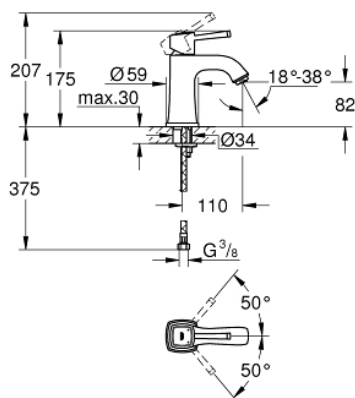

23 310 000 GRANDERA™ СМЕСИТЕЛЬ ОДНОРЫЧАЖНЫЙ ДЛЯ РАКОВИНЫ DN 15 M-SIZE

ОПИСАНИЕ ПРОДУКТА

- монтаж на одно отверстие
- **GROHE SilkMove** керамический картридж **28 мм**
- ограничитель температуры
- **GROHE StarLight** хромированная поверхность
- **GROHE EcoJoy** Технология совершенного потока при уменьшенном расходе воды
- **GROHE FastFixation** быстрая монтажная система
- **GROHE AquaGuide** регулируемый аэратор 5,7 л/мин
- гладкий корпус
- гибкая подводка
- минимальное давление 1,0 бар

23 310 000 GRANDERA™ СМЕСИТЕЛЬ ОДНОРЫЧАЖНЫЙ ДЛЯ РАКОВИНЫ DN 15 M-SIZE

23 310 000 GRANDERA™ СМЕСИТЕЛЬ ОДНОРЫЧАЖНЫЙ ДЛЯ РАКОВИНЫ DN 15
M-SIZE

ЗАПАСНЫЕ ЧАСТИ

- 1: Lever (Order-nr. 46836000)
- 2: Крепежное кольцо (Order-nr. 46715000)
- 3: Картридж керамический (Order-nr. 46580000)
- 4: Аэратор (Order-nr. 46837000)
- 5: Обратное резьбовое соединение (Order-nr. 46671000)
- 6: Монтажный ключ (Order-nr. 19017000)*