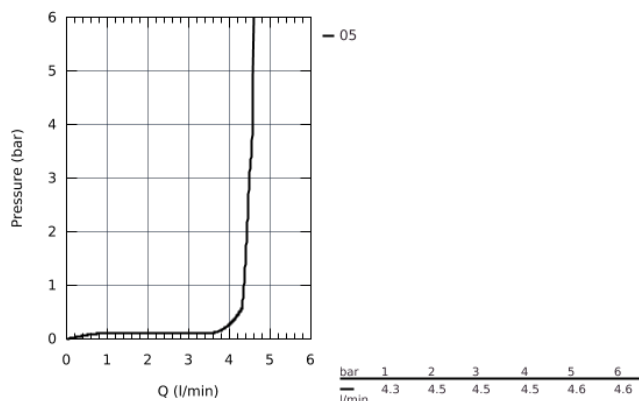

23 310 000 GRANDERA™ СМЕСИТЕЛЬ ОДНОРЫЧАЖНЫЙ ДЛЯ РАКОВИНЫ DN 15 M-SIZE

ОПИСАНИЕ ПРОДУКТА

- монтаж на одно отверстие
- **GROHE SilkMove** керамический картридж **28 мм**
- ограничитель температуры
- **GROHE StarLight** хромированная поверхность
- **GROHE EcoJoy** Технология совершенного потока при уменьшенном расходе воды
- **GROHE FastFixation** быстрая монтажная система
- **GROHE AquaGuide** регулируемый аэратор 5,7 л/мин
- гладкий корпус
- гибкая подводка
- минимальное давление 1,0 бар

23 310 000 GRANDERA™ СМЕСИТЕЛЬ ОДНОРЫЧАЖНЫЙ ДЛЯ РАКОВИНЫ DN 15 M-SIZE

23 310 000 GRANDERA™ СМЕСИТЕЛЬ ОДНОРЫЧАЖНЫЙ ДЛЯ РАКОВИНЫ DN 15
M-SIZE

ЗАПАСНЫЕ ЧАСТИ

- 1: Lever (Order-nr. 46836000)
- 2: Крепежное кольцо (Order-nr. 46715000)
- 3: Картридж керамический (Order-nr. 46580000)
- 4: Аэратор (Order-nr. 46837000)
- 5: Обратное резьбовое соединение (Order-nr. 46671000)
- 6: Монтажный ключ (Order-nr. 19017000)*