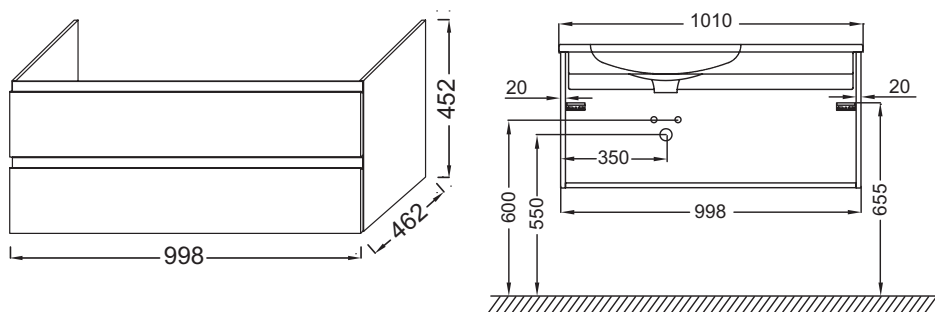

EB2054

Коллекция: MADELEINE

Отделки*:

J5 - Белый
гляцевый

J52 - Черный
гляцевый

Общие характеристики:

Преимущества для конечного пользователя

- **Функциональность:** несколько встроенных ящиков обеспечивают хорошую вместительность
- **Лаконичный дизайн:** встроенные ручки

Технические характеристики

- **РАЗМЕРЫ (СМ):** 100 x 46 x 45 см
- **МАТЕРИАЛ:** Лак
- **РЕШЕНИЕ ХРАНЕНИЯ:** Выдвижные ящики
- **ФИКСАЦИЯ:** Установщику понадобится набор крепежей для монтажа на стену
- **ВЕС:** 28 кг
- **МЕСТО ДЛЯ ХРАНЕНИЯ:** 2 выдвижных ящика с механизмом «плавное закрывание».
- **РУЧКИ:** Встроенная ручка в цвет мебели

Продукты для комплектации

- EXAC112-Z: Подвесная раковина-столешница 100 x 46 см, левосторонняя

Технический чертеж

Спецификация продукта: Мебель для левосторонней раковины-столешницы 100 см. EB2054. Коллекция: MADELEINE. РАЗМЕРЫ (СМ): 100 x 46 x 45 см. ВЕС: 28 кг. МАТЕРИАЛ: Лак. МЕСТО ДЛЯ ХРАНЕНИЯ: 2 выдвижных ящика с механизмом «плавное закрывание». РЕШЕНИЕ ХРАНЕНИЯ: Выдвижные ящики. РУЧКИ: Встроенная ручка в цвет мебели. ФИКСАЦИЯ: Установщику понадобится набор крепежей для монтажа на стену.