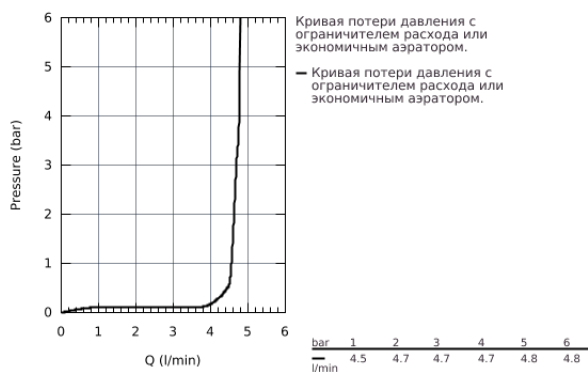

23 310 IG0 GRANDERA™ СМЕСИТЕЛЬ ОДНОРЫЧАЖНЫЙ ДЛЯ РАКОВИНЫ DN 15 M-SIZE

ОПИСАНИЕ ПРОДУКТА

- монтаж на одно отверстие
- **GROHE SilkMove** керамический картридж **28 мм**
- ограничитель температуры
- **GROHE StarLight** хромированная поверхность
- **GROHE EcoJoy** Технология совершенного потока при уменьшенном расходе воды
- **GROHE FastFixation** быстрая монтажная система
- **GROHE AquaGuide** регулируемый аэратор 5,7 л/мин
- гладкий корпус
- гибкая подводка
- минимальное давление 1,0 бар

23 310 IG0 GRANDERA™ СМЕСИТЕЛЬ ОДНОРЫЧАЖНЫЙ ДЛЯ РАКОВИНЫ DN 15 M-SIZE

23 310 IG0 GRANDERA™ СМЕСИТЕЛЬ ОДНОРЫЧАЖНЫЙ ДЛЯ РАКОВИНЫ DN 15 M-SIZE

ЗАПАСНЫЕ ЧАСТИ

- 1: Lever (Order-nr. 468361G0)
- 2: Крепежное кольцо (Order-nr. 46715000)
- 3: Картридж керамический (Order-nr. 46580000)
- 4: Flow straightener (Order-nr. 46837G00)
- 5: Обратное резьбовое соединение (Order-nr. 46671000)
- 6: Монтажный ключ (Order-nr. 19017000)*