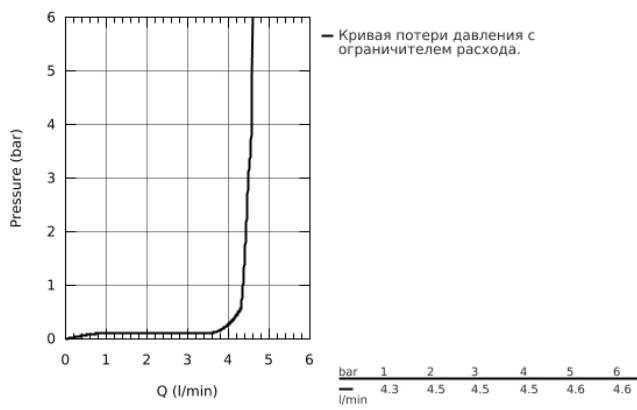

23 310 IG0 GRANDERA™ СМЕСИТЕЛЬ ОДНОРЫЧАЖНЫЙ ДЛЯ РАКОВИНЫ DN 15 M-SIZE

ОПИСАНИЕ ПРОДУКТА

- монтаж на одно отверстие
- **GROHE SilkMove** керамический картридж **28 мм**
- ограничитель температуры
- **GROHE StarLight** хромированная поверхность
- **GROHE EcoJoy** Технология совершенного потока при уменьшенном расходе воды
- **GROHE FastFixation** быстрая монтажная система
- **GROHE AquaGuide** регулируемый аэратор 5,7 л/мин
- гладкий корпус
- гибкая подводка
- минимальное давление 1,0 бар

23 310 IG0 GRANDERA™ СМЕСИТЕЛЬ ОДНОРЫЧАЖНЫЙ ДЛЯ РАКОВИНЫ DN 15 M-SIZE

23 310 IG0 GRANDERA™ СМЕСИТЕЛЬ ОДНОРЫЧАЖНЫЙ ДЛЯ РАКОВИНЫ DN 15 M-SIZE

ЗАПАСНЫЕ ЧАСТИ

- 1: Lever (Order-nr. 468361G0)
- 2: Крепежное кольцо (Order-nr. 46715000)
- 3: Картридж керамический (Order-nr. 46580000)
- 4: Flow straightener (Order-nr. 46837G00)
- 5: Обратное резьбовое соединение (Order-nr. 46671000)
- 6: Монтажный ключ (Order-nr. 19017000)*