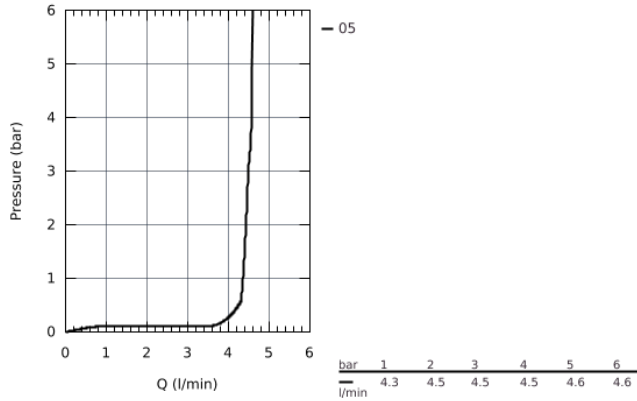

23 310 IG0 GRANDERA™ СМЕСИТЕЛЬ ОДНОРЫЧАЖНЫЙ ДЛЯ РАКОВИНЫ DN 15 M-SIZE

ОПИСАНИЕ ПРОДУКТА

- монтаж на одно отверстие
- **GROHE SilkMove** керамический картридж **28 мм**
- ограничитель температуры
- **GROHE StarLight** хромированная поверхность
- **GROHE EcoJoy** Технология совершенного потока при уменьшенном расходе воды
- **GROHE FastFixation** быстрая монтажная система
- **GROHE AquaGuide** регулируемый аэратор 5,7 л/мин
- гладкий корпус
- гибкая подводка
- минимальное давление 1,0 бар

23 310 IG0 GRANDERA™ СМЕСИТЕЛЬ ОДНОРЫЧАЖНЫЙ ДЛЯ РАКОВИНЫ DN 15 M-SIZE

23 310 IG0 GRANDERA™ СМЕСИТЕЛЬ ОДНОРЫЧАЖНЫЙ ДЛЯ РАКОВИНЫ DN 15 M-SIZE

ЗАПАСНЫЕ ЧАСТИ

- 1: Lever (Order-nr. 468361G0)
- 2: Крепежное кольцо (Order-nr. 46715000)
- 3: Картридж керамический (Order-nr. 46580000)
- 4: Flow straightener (Order-nr. 46837G00)
- 5: Обратное резьбовое соединение (Order-nr. 46671000)
- 6: Монтажный ключ (Order-nr. 19017000)*