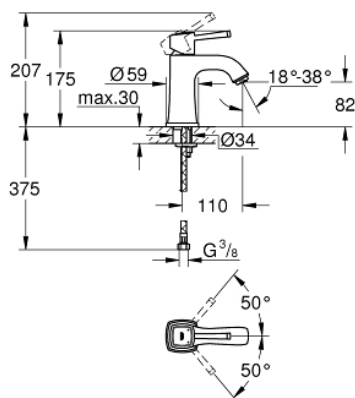

23 310 IG0 GRANDERA™ СМЕСИТЕЛЬ ОДНОРЫЧАЖНЫЙ ДЛЯ РАКОВИНЫ DN 15 M-SIZE

ОПИСАНИЕ ПРОДУКТА

- монтаж на одно отверстие
- **GROHE SilkMove** керамический картридж **28 мм**
- ограничитель температуры
- **GROHE StarLight** хромированная поверхность
- **GROHE EcoJoy** Технология совершенного потока при уменьшенном расходе воды
- **GROHE FastFixation** быстрая монтажная система
- **GROHE AquaGuide** регулируемый аэратор 5,7 л/мин
- гладкий корпус
- гибкая подводка
- минимальное давление 1,0 бар

23 310 IG0 GRANDERA™ СМЕСИТЕЛЬ ОДНОРЫЧАЖНЫЙ ДЛЯ РАКОВИНЫ DN 15 M-SIZE

23 310 IG0 GRANDERA™ СМЕСИТЕЛЬ ОДНОРЫЧАЖНЫЙ ДЛЯ РАКОВИНЫ DN 15 M-SIZE

ЗАПАСНЫЕ ЧАСТИ

- 1: Lever (Order-nr. 468361G0)
- 2: Крепежное кольцо (Order-nr. 46715000)
- 3: Картридж керамический (Order-nr. 46580000)
- 4: Flow straightener (Order-nr. 46837G00)
- 5: Обратное резьбовое соединение (Order-nr. 46671000)
- 6: Монтажный ключ (Order-nr. 19017000)*