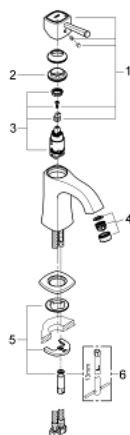

23 310 IG0 GRANDERA™ СМЕСИТЕЛЬ ОДНОРЫЧАЖНЫЙ ДЛЯ РАКОВИНЫ DN 15 M-SIZE

ОПИСАНИЕ ПРОДУКТА

- монтаж на одно отверстие
- **GROHE SilkMove** керамический картридж **28 мм**
- ограничитель температуры
- **GROHE StarLight** хромированная поверхность
- **GROHE EcoJoy** Технология совершенного потока при уменьшенном расходе воды
- **GROHE FastFixation** быстрая монтажная система
- **GROHE AquaGuide** регулируемый аэратор 5,7 л/мин
- гладкий корпус
- гибкая подводка
- минимальное давление 1,0 бар

23 310 IG0 GRANDERA™ СМЕСИТЕЛЬ ОДНОРЫЧАЖНЫЙ ДЛЯ РАКОВИНЫ DN 15 M-SIZE

23 310 IG0 GRANDERA™ СМЕСИТЕЛЬ ОДНОРЫЧАЖНЫЙ ДЛЯ РАКОВИНЫ DN 15 M-SIZE

ЗАПАСНЫЕ ЧАСТИ

- 1: Lever (Order-nr. 468361G0)
- 2: Крепежное кольцо (Order-nr. 46715000)
- 3: Картридж керамический (Order-nr. 46580000)
- 4: Flow straightener (Order-nr. 46837G00)
- 5: Обратное резьбовое соединение (Order-nr. 46671000)
- 6: Монтажный ключ (Order-nr. 19017000)*