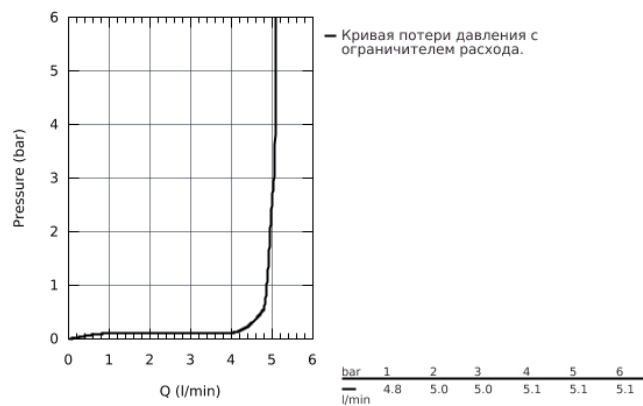

23 303 IG0 GRANDERA™ СМЕСИТЕЛЬ ОДНОРЫЧАЖНЫЙ ДЛЯ РАКОВИНЫ DN 15 M-SIZE

ОПИСАНИЕ ПРОДУКТА

- монтаж на одно отверстие
- **GROHE SilkMove** керамический картридж **28 мм**
- ограничитель температуры
- **GROHE StarLight** хромированная поверхность
- **GROHE EcoJoy** Технология совершенного потока при уменьшенном расходе воды
- **GROHE FastFixation** быстрая монтажная система
- **GROHE AquaGuide** регулируемый аэратор 5,7 л/мин
- сливной гарнитур 1 1/4"
- гибкая подводка
- минимальное давление 1,0 бар

23 303 IG0 GRANDERA™ СМЕСИТЕЛЬ ОДНОРЫЧАЖНЫЙ ДЛЯ РАКОВИНЫ DN 15 M-SIZE

23 303 IG0 GRANDERA™ СМЕСИТЕЛЬ ОДНОРЫЧАЖНЫЙ ДЛЯ РАКОВИНЫ DN 15 M-SIZE

ЗАПАСНЫЕ ЧАСТИ

- 1: Lever (Order-nr. 46836IG0)
- 2: Крепежное кольцо (Order-nr. 46715000)
- 3: Картридж керамический (Order-nr. 46580000)
- 4: Flow straightener (Order-nr. 46837G00)
- 5: Тяга (Order-nr. 46787000)
- 6: Обратное резьбовое соединение (Order-nr. 46671000)
- 7: Сливной гарнитур 1 1/4 (Order-nr. 28910000)
- 8: Монтажный ключ (Order-nr. 19017000)*
- 9: шаровая тяга (Order-nr. 07341000)*
- * Optional accessories