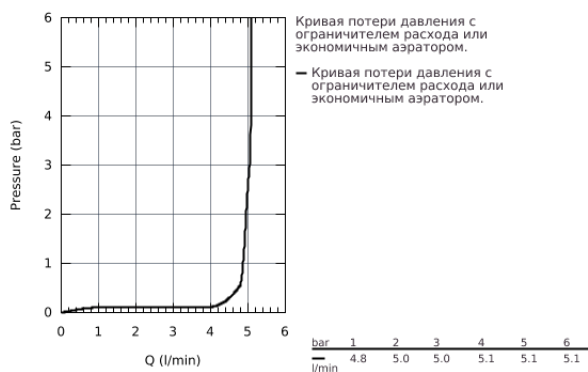

23 303 IG0 GRANDERA™ СМЕСИТЕЛЬ ОДНОРЫЧАЖНЫЙ ДЛЯ РАКОВИНЫ DN 15 M-SIZE

ОПИСАНИЕ ПРОДУКТА

- монтаж на одно отверстие
- **GROHE SilkMove** керамический картридж **28 мм**
- ограничитель температуры
- **GROHE StarLight** хромированная поверхность
- **GROHE EcoJoy** Технология совершенного потока при уменьшенном расходе воды
- **GROHE FastFixation** быстрая монтажная система
- **GROHE AquaGuide** регулируемый аэратор 5,7 л/мин
- сливной гарнитур 1 1/4"
- гибкая подводка
- минимальное давление 1,0 бар

23 303 IG0 GRANDERA™ СМЕСИТЕЛЬ ОДНОРЫЧАЖНЫЙ ДЛЯ РАКОВИНЫ DN 15 M-SIZE

23 303 IG0 GRANDERA™ СМЕСИТЕЛЬ ОДНОРЫЧАЖНЫЙ ДЛЯ РАКОВИНЫ DN 15 M-SIZE

ЗАПАСНЫЕ ЧАСТИ

- 1: Lever (Order-nr. 46836IG0)
- 2: Крепежное кольцо (Order-nr. 46715000)
- 3: Картридж керамический (Order-nr. 46580000)
- 4: Flow straightener (Order-nr. 46837G00)
- 5: Тяга (Order-nr. 46787000)
- 6: Обратное резьбовое соединение (Order-nr. 46671000)
- 7: Сливной гарнитур 1 1/4 (Order-nr. 28910000)
- 8: Монтажный ключ (Order-nr. 19017000)*
- 9: шаровая тяга (Order-nr. 07341000)*
- * Optional accessories