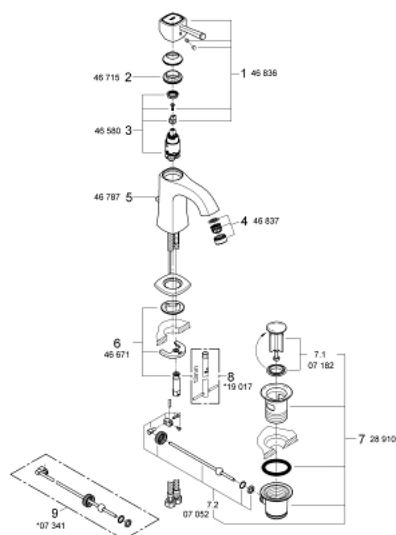

23 303 IG0 GRANDERA™ СМЕСИТЕЛЬ ОДНОРЫЧАЖНЫЙ ДЛЯ РАКОВИНЫ DN 15 M-SIZE

ОПИСАНИЕ ПРОДУКТА

- монтаж на одно отверстие
- **GROHE SilkMove** керамический картридж **28 мм**
- ограничитель температуры
- **GROHE StarLight** хромированная поверхность
- **GROHE EcoJoy** Технология совершенного потока при уменьшенном расходе воды
- **GROHE FastFixation** быстрая монтажная система
- **GROHE AquaGuide** регулируемый аэратор 5,7 л/мин
- сливной гарнитур 1 1/4"
- гибкая подводка
- минимальное давление 1,0 бар

23 303 IG0 GRANDERA™ СМЕСИТЕЛЬ ОДНОРЫЧАЖНЫЙ ДЛЯ РАКОВИНЫ DN 15 M-SIZE

23 303 IG0 GRANDERA™ СМЕСИТЕЛЬ ОДНОРЫЧАЖНЫЙ ДЛЯ РАКОВИНЫ DN 15 M-SIZE

ЗАПАСНЫЕ ЧАСТИ

- 1: Lever (Order-nr. 46836IG0)
- 2: Крепежное кольцо (Order-nr. 46715000)
- 3: Картридж керамический (Order-nr. 46580000)
- 4: Flow straightener (Order-nr. 46837G00)
- 5: Тяга (Order-nr. 46787000)
- 6: Обратное резьбовое соединение (Order-nr. 46671000)
- 7: Сливной гарнитур 1 1/4 (Order-nr. 28910000)
- 8: Монтажный ключ (Order-nr. 19017000)*
- 9: шаровая тяга (Order-nr. 07341000)*
- * Optional accessories