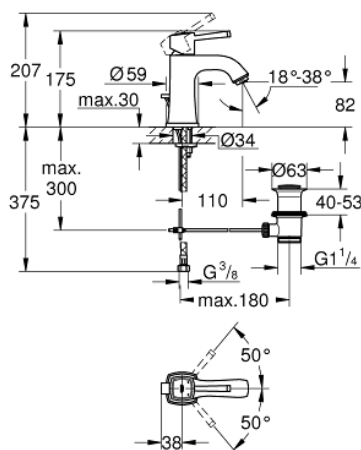

23 303 IG0 GRANDERA™ СМЕСИТЕЛЬ ОДНОРЫЧАЖНЫЙ ДЛЯ РАКОВИНЫ DN 15 M-SIZE

ОПИСАНИЕ ПРОДУКТА

- монтаж на одно отверстие
- **GROHE SilkMove** керамический картридж **28 мм**
- ограничитель температуры
- **GROHE StarLight** хромированная поверхность
- **GROHE EcoJoy** Технология совершенного потока при уменьшенном расходе воды
- **GROHE FastFixation** быстрая монтажная система
- **GROHE AquaGuide** регулируемый аэратор 5,7 л/мин
- сливной гарнитур 1 1/4"
- гибкая подводка
- минимальное давление 1,0 бар

23 303 IG0 GRANDERA™ СМЕСИТЕЛЬ ОДНОРЫЧАЖНЫЙ ДЛЯ РАКОВИНЫ DN 15 M-SIZE

23 303 IG0 GRANDERA™ СМЕСИТЕЛЬ ОДНОРЫЧАЖНЫЙ ДЛЯ РАКОВИНЫ DN 15 M-SIZE

ЗАПАСНЫЕ ЧАСТИ

- 1: Lever (Order-nr. 46836IG0)
- 2: Крепежное кольцо (Order-nr. 46715000)
- 3: Картридж керамический (Order-nr. 46580000)
- 4: Flow straightener (Order-nr. 46837G00)
- 5: Тяга (Order-nr. 46787000)
- 6: Обратное резьбовое соединение (Order-nr. 46671000)
- 7: Сливной гарнитур 1 1/4 (Order-nr. 28910000)
- 8: Монтажный ключ (Order-nr. 19017000)*
- 9: шаровая тяга (Order-nr. 07341000)*
- * Optional accessories