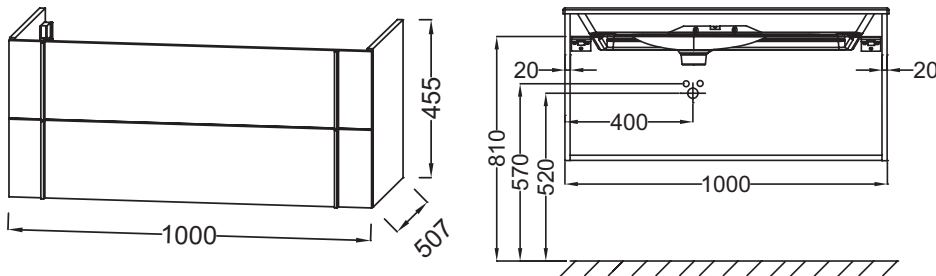

Технические характеристики

- **РАЗМЕРЫ (СМ)**: 100 x 50,80 x 45,20 см
- **МАТЕРИАЛ**: Лак или меламин
- **МЕСТО ДЛЯ ХРАНЕНИЯ**: 2 выдвижных ящика с механизмом «плавное закрытие»
- **ТИП УСТАНОВКИ**: Подвесная
- **ПРОДУКТ В КОМПЛЕКТЕ**: (смеситель, раковина и набор креплений заказываются отдельно)
- **РЕШЕНИЕ ХРАНЕНИЯ**: Выдвижные ящики
- **ВНУТРЕННЯЯ ОТДЕЛКА**: Базальт
- **УСТАНОВКА РАКОВИНЫ-СТОЛЕШНИЦЫ**: Раковина слева
- **РЕКОМЕНДОВАННЫЙ СМЕСИТЕЛЬ**: Смесители Nouvelle Vague
- **ФИКСАЦИЯ**: Установщику понадобится набор крепежей для монтажа на стену

Продукты для комплектации

- ЕХАQ112-Z: Подвесная раковина-столешница для установки

Технический чертёж

Спецификация продукта: Мебель 100 см для раковины-столешницы. ЕВ3032. Коллекция: NOUVELLE VAGUE. РАЗМЕРЫ (СМ): 100 x 50,80 x 45,20 см. ВЕС: 35 кг. МАТЕРИАЛ: Лак или меламин. ТИП УСТАНОВКИ: Подвесная. МЕСТО ДЛЯ ХРАНЕНИЯ: 2 выдвижных ящика с механизмом «плавное закрытие». РЕШЕНИЕ ХРАНЕНИЯ: Выдвижные ящики. ПРОДУКТ В КОМПЛЕКТЕ: (смеситель, раковина и набор креплений заказываются отдельно). УСТАНОВКА РАКОВИНЫ-СТОЛЕШНИЦЫ: Раковина слева. ВНУТРЕННЯЯ ОТДЕЛКА: Базальт. ФИКСАЦИЯ: Установщику понадобится набор крепежей для монтажа на стену. РЕКОМЕНДОВАННЫЙ СМЕСИТЕЛЬ: Смесители Nouvelle Vague.