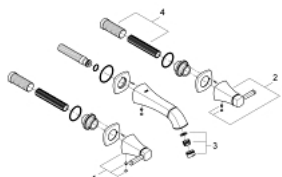

20 414 IG0 GRANDERA™ СМЕСИТЕЛЬ ДЛЯ РАКОВИНЫ НА ТРИ ОТВЕРСТИЯ, DN 15 S-SIZE

ОПИСАНИЕ ПРОДУКТА

- настенный монтаж
- комплект верхней монтажной части для
- 29 025 002
- без встраиваемого механизма
- керамические вентили, для горячей и холодной воды, 1/2" - 90°
- GROHE StarLight хромированная поверхность
- GROHE EcoJoy Технология совершенного потока при уменьшенном расходе воды
- GROHE AquaGuide регулируемый аэратор 5,7 л/мин
- размер по осям 200 мм
- излив 177 мм
- минимальное давление 1,0 бар

20 414 IG0 GRANDERA™ СМЕСИТЕЛЬ ДЛЯ РАКОВИНЫ НА ТРИ
ОТВЕРСТИЯ, DN 15
S-SIZE

20 414 IG0 GRANDERA™ СМЕСИТЕЛЬ ДЛЯ РАКОВИНЫ НА ТРИ
ОТВЕРСТИЯ, DN 15
S-SIZE

ЗАПАСНЫЕ ЧАСТИ

- 1: Grandera handle red (Order-nr. 48198IG0)
- 2: Grandera handle blue (Order-nr. 48199IG0)
- 3: Flow straightener (Order-nr. 46837G00)
- 4: удлинение шпинделя (Order-nr. 45988000)