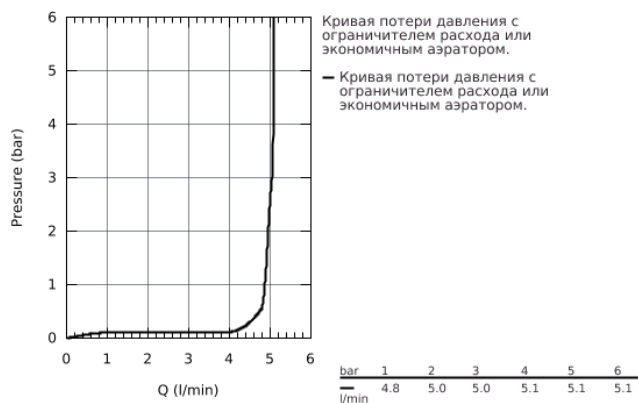

20 414 IG0 GRANDERA™ СМЕСИТЕЛЬ ДЛЯ РАКОВИНЫ НА ТРИ ОТВЕРСТИЯ, DN 15 S-SIZE

ОПИСАНИЕ ПРОДУКТА

- настенный монтаж
- комплект верхней монтажной части для
- 29 025 002
- без встраиваемого механизма
- керамические вентили, для горячей и холодной воды, 1/2" - 90°
- GROHE StarLight хромированная поверхность
- GROHE EcoJoy Технология совершенного потока при уменьшенном расходе воды
- GROHE AquaGuide регулируемый аэратор 5,7 л/мин
- размер по осям 200 мм
- излив 177 мм
- минимальное давление 1,0 бар

20 414 IG0 GRANDERA™ СМЕСИТЕЛЬ ДЛЯ РАКОВИНЫ НА ТРИ
ОТВЕРСТИЯ, DN 15
S-SIZE

20 414 IG0 GRANDERA™ СМЕСИТЕЛЬ ДЛЯ РАКОВИНЫ НА ТРИ
ОТВЕРСТИЯ, DN 15
S-SIZE

ЗАПАСНЫЕ ЧАСТИ

- 1: Grandera handle red (Order-nr. 48198IG0)
- 2: Grandera handle blue (Order-nr. 48199IG0)
- 3: Flow straightener (Order-nr. 46837G00)
- 4: удлинение шпинделя (Order-nr. 45988000)