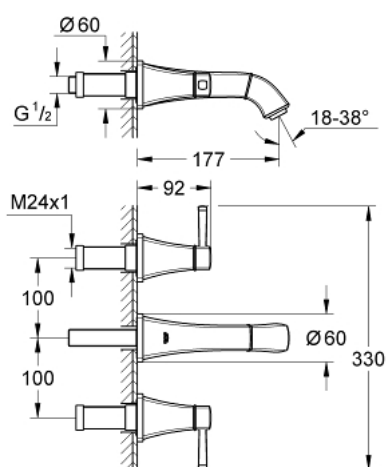

20 414 IG0 GRANDERA™ СМЕСИТЕЛЬ ДЛЯ РАКОВИНЫ НА ТРИ ОТВЕРСТИЯ, DN 15 S-SIZE

ОПИСАНИЕ ПРОДУКТА

- настенный монтаж
- комплект верхней монтажной части для
- 29 025 002
- без встраиваемого механизма
- керамические вентили, для горячей и холодной воды, 1/2" - 90°
- GROHE StarLight хромированная поверхность
- GROHE EcoJoy Технология совершенного потока при уменьшенном расходе воды
- GROHE AquaGuide регулируемый аэратор 5,7 л/мин
- размер по осям 200 мм
- излив 177 мм
- минимальное давление 1,0 бар

20 414 IG0 GRANDERA™ СМЕСИТЕЛЬ ДЛЯ РАКОВИНЫ НА ТРИ
ОТВЕРСТИЯ, DN 15
S-SIZE

20 414 IG0 GRANDERA™ СМЕСИТЕЛЬ ДЛЯ РАКОВИНЫ НА ТРИ
ОТВЕРСТИЯ, DN 15
S-SIZE

ЗАПАСНЫЕ ЧАСТИ

- 1: Grandera handle red (Order-nr. 48198IG0)
- 2: Grandera handle blue (Order-nr. 48199IG0)
- 3: Flow straightener (Order-nr. 46837G00)
- 4: удлинение шпинделя (Order-nr. 45988000)