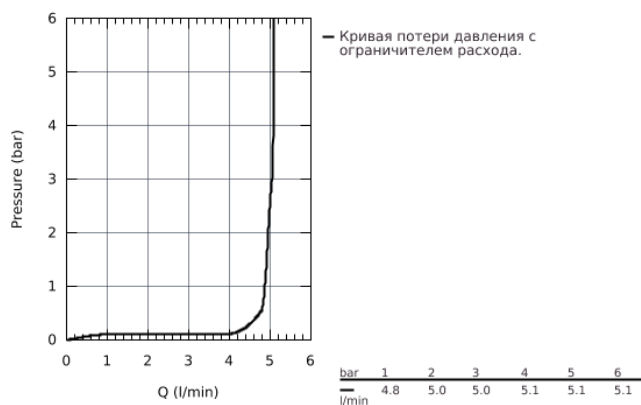

20 414 IG0 GRANDERA™ СМЕСИТЕЛЬ ДЛЯ РАКОВИНЫ НА ТРИ ОТВЕРСТИЯ, DN 15 S-SIZE

ОПИСАНИЕ ПРОДУКТА

- настенный монтаж
- комплект верхней монтажной части для
- 29 025 002
- без встраиваемого механизма
- керамические вентили, для горячей и холодной воды, 1/2" - 90°
- GROHE StarLight хромированная поверхность
- GROHE EcoJoy Технология совершенного потока при уменьшенном расходе воды
- GROHE AquaGuide регулируемый аэратор 5,7 л/мин
- размер по осям 200 мм
- излив 177 мм
- минимальное давление 1,0 бар

20 414 IG0 GRANDERA™ СМЕСИТЕЛЬ ДЛЯ РАКОВИНЫ НА ТРИ
ОТВЕРСТИЯ, DN 15
S-SIZE

20 414 IG0 GRANDERA™ СМЕСИТЕЛЬ ДЛЯ РАКОВИНЫ НА ТРИ
ОТВЕРСТИЯ, DN 15
S-SIZE

ЗАПАСНЫЕ ЧАСТИ

- 1: Grandera handle red (Order-nr. 48198IG0)
- 2: Grandera handle blue (Order-nr. 48199IG0)
- 3: Flow straightener (Order-nr. 46837G00)
- 4: удлинение шпинделя (Order-nr. 45988000)