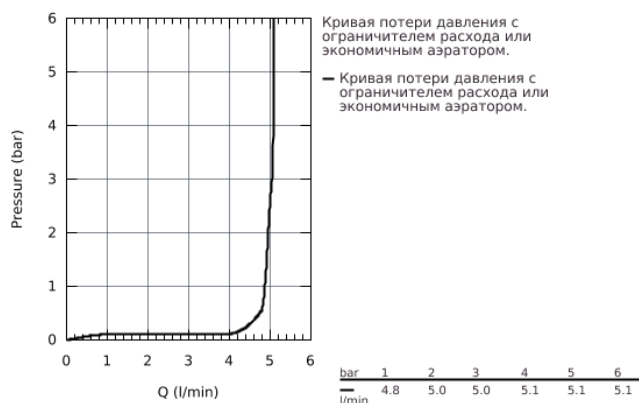

19 930 IG0 GRANDERA™ СМЕСИТЕЛЬ ДЛЯ РАКОВИНЫ НА ДВА ОТВЕРСТИЯ M-SIZE

ОПИСАНИЕ ПРОДУКТА

- настенный монтаж
- без встраиваемого механизма
- комплект верхней монтажной части для
- 23 319 000
- **GROHE StarLight** хромированная поверхность
- **GROHE EcoJoy** Технология совершенного потока при уменьшенном расходе воды
- **GROHE AquaGuide** регулируемый аэратор 5,7 л/мин
- вынос 234 мм
- минимальное давление 1,0 бар

19 930 IG0 GRANDERA™ СМЕСИТЕЛЬ ДЛЯ РАКОВИНЫ НА ДВА ОТВЕРСТИЯ M-SIZE

19 930 IG0 GRANDERA™ СМЕСИТЕЛЬ ДЛЯ РАКОВИНЫ НА ДВА ОТВЕРСТИЯ
M-SIZE

ЗАПАСНЫЕ ЧАСТИ

1: Lever (Order-nr. 46833IG0)

2: Flow straightener (Order-nr. 46837G00)