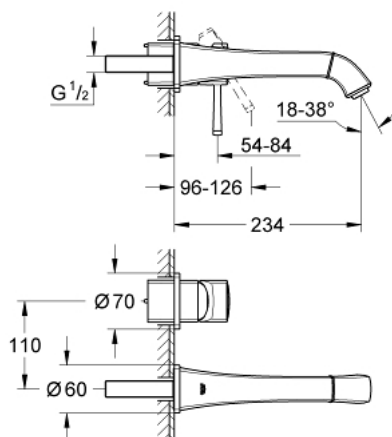

19 930 IG0 GRANDERA™ СМЕСИТЕЛЬ ДЛЯ РАКОВИНЫ НА ДВА ОТВЕРСТИЯ M-SIZE

ОПИСАНИЕ ПРОДУКТА

- настенный монтаж
- без встраиваемого механизма
- комплект верхней монтажной части для
- 23 319 000
- **GROHE StarLight** хромированная поверхность
- **GROHE EcoJoy** Технология совершенного потока при уменьшенном расходе воды
- **GROHE AquaGuide** регулируемый аэратор 5,7 л/мин
- вынос 234 мм
- минимальное давление 1,0 бар

19 930 IG0 GRANDERA™ СМЕСИТЕЛЬ ДЛЯ РАКОВИНЫ НА ДВА ОТВЕРСТИЯ M-SIZE

19 930 IG0 GRANDERA™ СМЕСИТЕЛЬ ДЛЯ РАКОВИНЫ НА ДВА ОТВЕРСТИЯ
M-SIZE

ЗАПАСНЫЕ ЧАСТИ

1: Lever (Order-nr. 46833IG0)

2: Flow straightener (Order-nr. 46837G00)