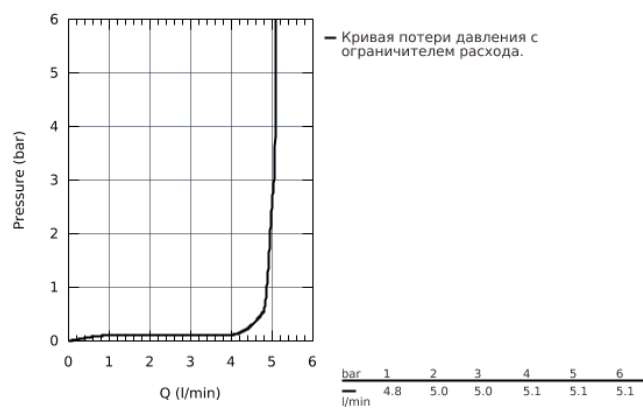

19 930 IG0 GRANDERA™ СМЕСИТЕЛЬ ДЛЯ РАКОВИНЫ НА ДВА ОТВЕРСТИЯ M-SIZE

ОПИСАНИЕ ПРОДУКТА

- настенный монтаж
- без встраиваемого механизма
- комплект верхней монтажной части для
- 23 319 000
- **GROHE StarLight** хромированная поверхность
- **GROHE EcoJoy** Технология совершенного потока при уменьшенном расходе воды
- **GROHE AquaGuide** регулируемый аэратор 5,7 л/мин
- вынос 234 мм
- минимальное давление 1,0 бар

19 930 IG0 GRANDERA™ СМЕСИТЕЛЬ ДЛЯ РАКОВИНЫ НА ДВА ОТВЕРСТИЯ M-SIZE

19 930 IG0 GRANDERA™ СМЕСИТЕЛЬ ДЛЯ РАКОВИНЫ НА ДВА ОТВЕРСТИЯ
M-SIZE

ЗАПАСНЫЕ ЧАСТИ

1: Lever (Order-nr. 46833IG0)

2: Flow straightener (Order-nr. 46837G00)