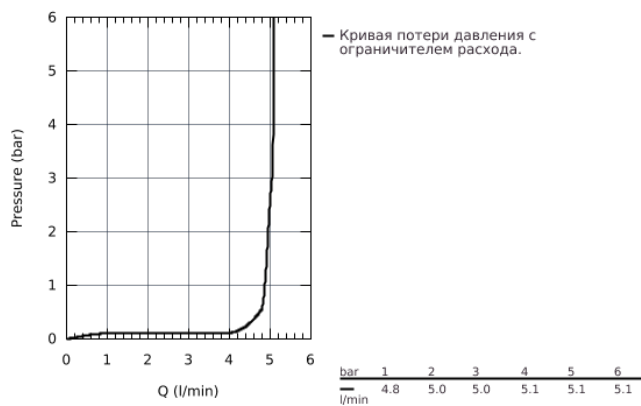

19 929 000 GRANDERA™ СМЕСИТЕЛЬ ДЛЯ РАКОВИНЫ НА ДВА ОТВЕРСТИЯ S-SIZE

ОПИСАНИЕ ПРОДУКТА

- настенный монтаж
- комплект верхней монтажной части для
- 23 319 000
- без встраиваемого механизма
- **GROHE StarLight** хромированная поверхность
- **GROHE EcoJoy** Технология совершенного потока при уменьшенном расходе воды
- **GROHE AquaGuide** регулируемый аэратор 5,7 л/мин
- размер по осям 110 мм
- излив 177 мм
- минимальное давление 1,0 бар

19 929 000 GRANDERA™ СМЕСИТЕЛЬ ДЛЯ РАКОВИНЫ НА ДВА ОТВЕРСТИЯ
S-SIZE

19 929 000 **GRANDERA™ СМЕСИТЕЛЬ ДЛЯ РАКОВИНЫ НА ДВА ОТВЕРСТИЯ**
S-SIZE

ЗАПАСНЫЕ ЧАСТИ

1: Рычаг (Order-nr. 46833000)

2: Аэратор (Order-nr. 46837000)