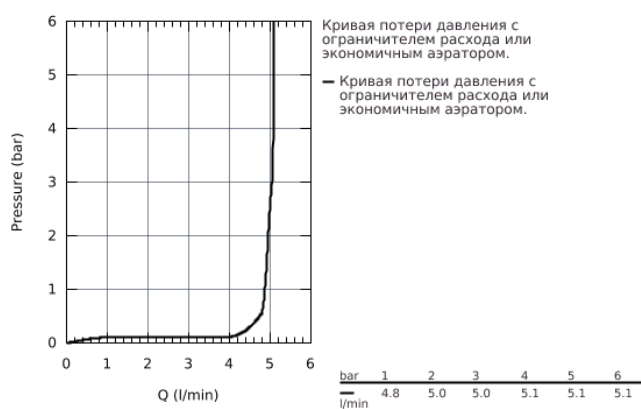

19 929 000 GRANDERA™ СМЕСИТЕЛЬ ДЛЯ РАКОВИНЫ НА ДВА ОТВЕРСТИЯ S-SIZE

ОПИСАНИЕ ПРОДУКТА

- настенный монтаж
- комплект верхней монтажной части для
- 23 319 000
- без встраиваемого механизма
- **GROHE StarLight** хромированная поверхность
- **GROHE EcoJoy** Технология совершенного потока при уменьшенном расходе воды
- **GROHE AquaGuide** регулируемый аэратор 5,7 л/мин
- размер по осям 110 мм
- излив 177 мм
- минимальное давление 1,0 бар

19 929 000 GRANDERA™ СМЕСИТЕЛЬ ДЛЯ РАКОВИНЫ НА ДВА ОТВЕРСТИЯ
S-SIZE

19 929 000 **GRANDERA™ СМЕСИТЕЛЬ ДЛЯ РАКОВИНЫ НА ДВА ОТВЕРСТИЯ**
S-SIZE

ЗАПАСНЫЕ ЧАСТИ

1: Рычаг (Order-nr. 46833000)

2: Аэратор (Order-nr. 46837000)