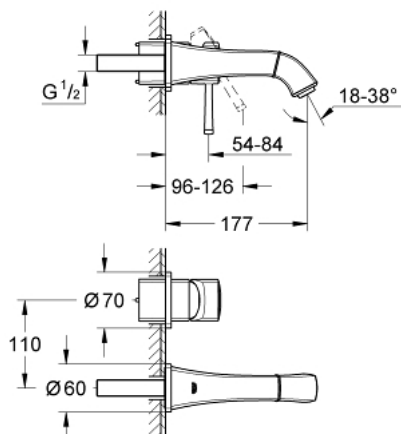

19 929 000 GRANDERA™ СМЕСИТЕЛЬ ДЛЯ РАКОВИНЫ НА ДВА ОТВЕРСТИЯ S-SIZE

ОПИСАНИЕ ПРОДУКТА

- настенный монтаж
- комплект верхней монтажной части для
- 23 319 000
- без встраиваемого механизма
- **GROHE StarLight** хромированная поверхность
- **GROHE EcoJoy** Технология совершенного потока при уменьшенном расходе воды
- **GROHE AquaGuide** регулируемый аэратор 5,7 л/мин
- размер по осям 110 мм
- излив 177 мм
- минимальное давление 1,0 бар

19 929 000 GRANDERA™ СМЕСИТЕЛЬ ДЛЯ РАКОВИНЫ НА ДВА ОТВЕРСТИЯ
S-SIZE

19 929 000 **GRANDERA™ СМЕСИТЕЛЬ ДЛЯ РАКОВИНЫ НА ДВА ОТВЕРСТИЯ**
S-SIZE

ЗАПАСНЫЕ ЧАСТИ

1: Рычаг (Order-nr. 46833000)

2: Аэратор (Order-nr. 46837000)