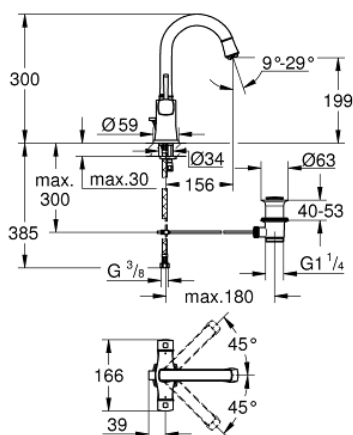

## 21 107 IG0 GRANDERA™ СМЕСИТЕЛЬ ДЛЯ РАКОВИНЫ, С ДВУМЯ РУКОЯТКАМИ L-SIZE

### ОПИСАНИЕ ПРОДУКТА

- монтаж на одно отверстие
- керамические вентили, для горячей и холодной воды, 1/2" - 90°
- **GROHE StarLight** хромированная поверхность
- **GROHE EcoJoy** Технология совершенного потока при уменьшенном расходе воды
- **GROHE AquaGuide** регулируемый аэратор 5,7 л/мин
- поворотный излив
- сливной гарнитур 1 1/4"
- гибкая подводка
- минимальное давление 1,0 бар

### ЗАПАСНЫЕ ЧАСТИ

- 1: Grandera handle (Order-nr. 48218IG0)
- 2: Керам.вент.1/2 Carbodur, стопор справа, (Order-nr. 45882000)
- 3: Керам.вент.1/2 Carbodur, стопор слева, п (Order-nr. 45883000)
- 4: Spout (Order-nr. 13349IG0)
- 5: Тяга (Order-nr. 46787000)
- 6: Обратное резьбовое соединение (Order-nr. 46671000)
- 7: Сливной гарнитур 1 1/4 (Order-nr. 28910000)
- 8: Гибкий шланг высокого давления (Order-nr. 46255000)
- 9: шаровая тяга (Order-nr. 07341000)\*
- 10: Монтажный ключ (Order-nr. 19017000)\*