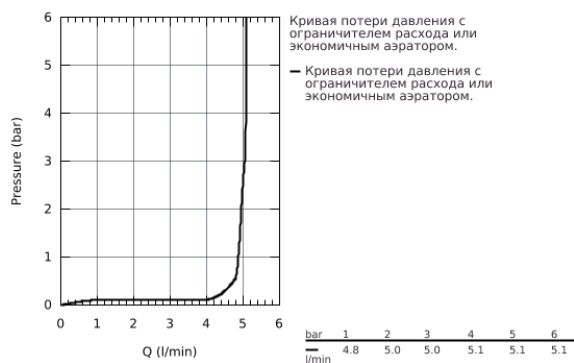

ОПИСАНИЕ ПРОДУКТА

- монтаж на одно отверстие
- керамические вентили, для горячей и холодной воды, 1/2" - 90°
- **GROHE StarLight** хромированная поверхность
- **GROHE EcoJoy** Технология совершенного потока при уменьшенном расходе воды
- **GROHE AquaGuide** регулируемый аэратор 5,7 л/мин
- поворотный излив
- сливной гарнитур 1 1/4"
- гибкая подводка
- минимальное давление 1,0 бар