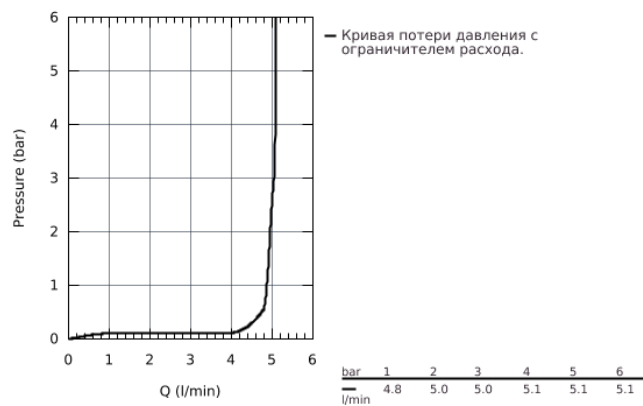

21 107 IG0 GRANDERA™ СМЕСИТЕЛЬ ДЛЯ РАКОВИНЫ, С ДВУМЯ РУКОЯТКАМИ L-SIZE