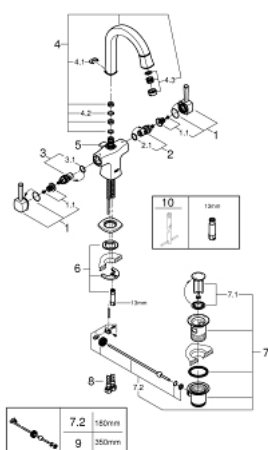

### ОПИСАНИЕ ПРОДУКТА

- монтаж на одно отверстие
- керамические вентили, для горячей и холодной воды, 1/2" - 90°
- **GROHE StarLight** хромированная поверхность
- **GROHE EcoJoy** Технология совершенного потока при уменьшенном расходе воды
- **GROHE AquaGuide** регулируемый аэратор 5,7 л/мин
- поворотный излив
- сливной гарнитур 1 1/4"
- гибкая подводка
- минимальное давление 1,0 бар

## 21 107 IG0 GRANDERA™ СМЕСИТЕЛЬ ДЛЯ РАКОВИНЫ, С ДВУМЯ РУКОЯТКАМИ L-SIZE

### ЗАПАСНЫЕ ЧАСТИ

- 1: Grandera handle (Order-nr. 48218IG0)
- 2: Керам.вент.1/2 Carbodur, стопор справа, (Order-nr. 45882000)
- 3: Керам.вент.1/2 Carbodur, стопор слева, п (Order-nr. 45883000)
- 4: Spout (Order-nr. 13349IG0)
- 5: Тяга (Order-nr. 46787000)
- 6: Обратное резьбовое соединение (Order-nr. 46671000)
- 7: Сливной гарнитур 1 1/4 (Order-nr. 28910000)
- 8: Гибкий шланг высокого давления (Order-nr. 46255000)
- 9: шаровая тяга (Order-nr. 07341000)\*
- 10: Монтажный ключ (Order-nr. 19017000)\*