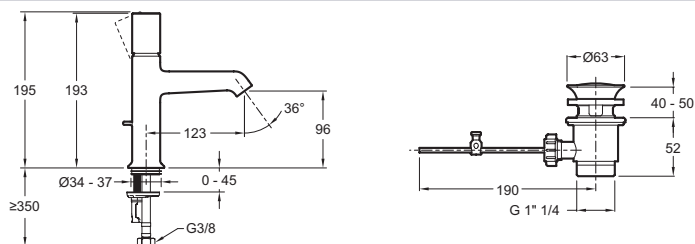

E24323

Коллекция: RIVOLI

Отделки*:

CP - Хром

Общие характеристики:

Технические характеристики

- СЛИВ: С донным клапаном

Технический чертеж

Спецификация продукта: Смесители для раковины. E24323. Коллекция: RIVOLI. СЛИВ: С донным клапаном.