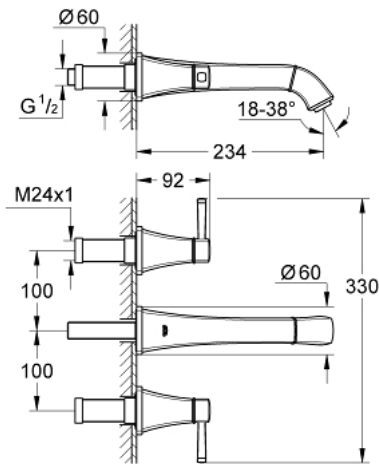

20 415 000 GRANDERA™ СМЕСИТЕЛЬ ДЛЯ РАКОВИНЫ НА ТРИ ОТВЕРСТИЯ, DN 15 M-SIZE

ОПИСАНИЕ ПРОДУКТА

- настенный монтаж
- без встраиваемого механизма
- комплект верхней монтажной части для
- 29 025 002
- керамические вентили, для горячей и холодной воды, 1/2" - 90°
- **GROHE StarLight** хромированная поверхность
- **GROHE EcoJoy** Технология совершенного потока при уменьшенном расходе воды
- **GROHE AquaGuide** регулируемый аэратор 5,7 л/мин
- вынос 234 мм
- минимальное давление 1,0 бар

20 415 000 GRANDERA™ СМЕСИТЕЛЬ ДЛЯ РАКОВИНЫ НА ТРИ
ОТВЕРСТИЯ, DN 15
M-SIZE

20 415 000 **GRANDERA™ СМЕСИТЕЛЬ ДЛЯ РАКОВИНЫ НА ТРИ
ОТВЕРСТИЯ, DN 15
M-SIZE**

ЗАПАСНЫЕ ЧАСТИ

- 1: Рычаг Grandera, маркировка красная (Order-nr. 48198000)
- 2: Рычаг Grandera, маркировка синяя (Order-nr. 48199000)
- 3: Аэратор (Order-nr. 46837000)
- 4: удлинение шпинделя (Order-nr. 45988000)