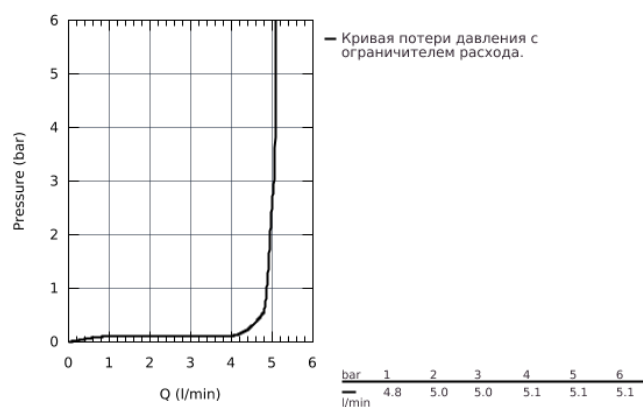

20 415 000 GRANDERA™ СМЕСИТЕЛЬ ДЛЯ РАКОВИНЫ НА ТРИ ОТВЕРСТИЯ, DN 15 M-SIZE

ОПИСАНИЕ ПРОДУКТА

- настенный монтаж
- без встраиваемого механизма
- комплект верхней монтажной части для
- 29 025 002
- керамические вентили, для горячей и холодной воды, 1/2" - 90°
- **GROHE StarLight** хромированная поверхность
- **GROHE EcoJoy** Технология совершенного потока при уменьшенном расходе воды
- **GROHE AquaGuide** регулируемый аэратор 5,7 л/мин
- вынос 234 мм
- минимальное давление 1,0 бар

20 415 000 GRANDERA™ СМЕСИТЕЛЬ ДЛЯ РАКОВИНЫ НА ТРИ
ОТВЕРСТИЯ, DN 15
M-SIZE

20 415 000 **GRANDERA™ СМЕСИТЕЛЬ ДЛЯ РАКОВИНЫ НА ТРИ
ОТВЕРСТИЯ, DN 15
M-SIZE**

ЗАПАСНЫЕ ЧАСТИ

- 1: Рычаг Grandera, маркировка красная (Order-nr. 48198000)
- 2: Рычаг Grandera, маркировка синяя (Order-nr. 48199000)
- 3: Аэратор (Order-nr. 46837000)
- 4: удлинение шпинделя (Order-nr. 45988000)