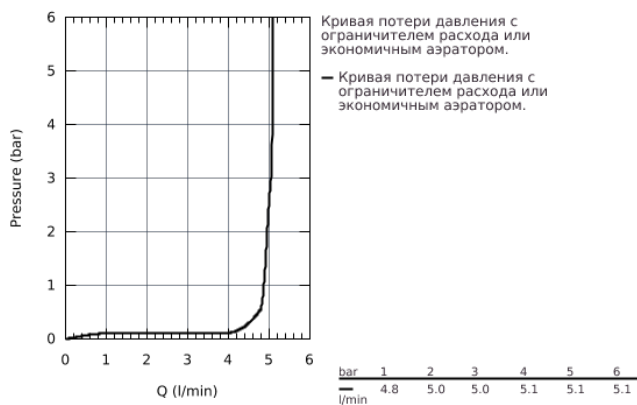

20 415 000 GRANDERA™ СМЕСИТЕЛЬ ДЛЯ РАКОВИНЫ НА ТРИ ОТВЕРСТИЯ, DN 15 M-SIZE

ОПИСАНИЕ ПРОДУКТА

- настенный монтаж
- без встраиваемого механизма
- комплект верхней монтажной части для
- 29 025 002
- керамические вентили, для горячей и холодной воды, 1/2" - 90°
- **GROHE StarLight** хромированная поверхность
- **GROHE EcoJoy** Технология совершенного потока при уменьшенном расходе воды
- **GROHE AquaGuide** регулируемый аэратор 5,7 л/мин
- вынос 234 мм
- минимальное давление 1,0 бар

20 415 000 GRANDERA™ СМЕСИТЕЛЬ ДЛЯ РАКОВИНЫ НА ТРИ
ОТВЕРСТИЯ, DN 15
M-SIZE

20 415 000 **GRANDERA™ СМЕСИТЕЛЬ ДЛЯ РАКОВИНЫ НА ТРИ
ОТВЕРСТИЯ, DN 15
M-SIZE**

ЗАПАСНЫЕ ЧАСТИ

- 1: Рычаг Grandera, маркировка красная (Order-nr. 48198000)
- 2: Рычаг Grandera, маркировка синяя (Order-nr. 48199000)
- 3: Аэратор (Order-nr. 46837000)
- 4: удлинение шпинделя (Order-nr. 45988000)