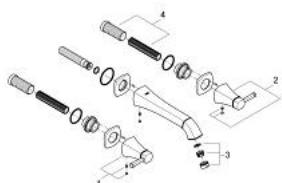

20 415 000 GRANDERA™ СМЕСИТЕЛЬ ДЛЯ РАКОВИНЫ НА ТРИ ОТВЕРСТИЯ, DN 15 M-SIZE

ОПИСАНИЕ ПРОДУКТА

- настенный монтаж
- без встраиваемого механизма
- комплект верхней монтажной части для
- 29 025 002
- керамические вентили, для горячей и холодной воды, 1/2" - 90°
- **GROHE StarLight** хромированная поверхность
- **GROHE EcoJoy** Технология совершенного потока при уменьшенном расходе воды
- **GROHE AquaGuide** регулируемый аэратор 5,7 л/мин
- вынос 234 мм
- минимальное давление 1,0 бар

20 415 000 GRANDERA™ СМЕСИТЕЛЬ ДЛЯ РАКОВИНЫ НА ТРИ
ОТВЕРСТИЯ, DN 15
M-SIZE

20 415 000 **GRANDERA™ СМЕСИТЕЛЬ ДЛЯ РАКОВИНЫ НА ТРИ
ОТВЕРСТИЯ, DN 15
M-SIZE**

ЗАПАСНЫЕ ЧАСТИ

- 1: Рычаг Grandera, маркировка красная (Order-nr. 48198000)
- 2: Рычаг Grandera, маркировка синяя (Order-nr. 48199000)
- 3: Аэратор (Order-nr. 46837000)
- 4: удлинение шпинделя (Order-nr. 45988000)