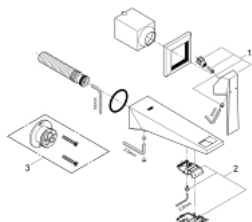

19 781 000 ALLURE BRILLIANT СМЕСИТЕЛЬ ДЛЯ РАКОВИНЫ НА ДВА ОТВЕРСТИЯ S-SIZE

ОПИСАНИЕ ПРОДУКТА

- настенный монтаж
- без встраиваемого механизма
- комплект верхней монтажной части для
- 23 200
- **GROHE StarLight** хромированная поверхность
- **GROHE EcoJoy** 5.0 л/мин
- излив со встроенным аэратором
- размер по осям 110 мм
- вынос 161 мм
- минимальное давление 1,0 бар

19 781 000 **ALLURE BRILLIANT СМЕСИТЕЛЬ ДЛЯ РАКОВИНЫ НА ДВА ОТВЕРСТИЯ
S-SIZE**

ЗАПАСНЫЕ ЧАСТИ

1: Lever (Order-nr. 46797000)

2: Аэратор (Order-nr. 46794000)

3: Удлинение (Order-nr. 46627000)*

* Optional accessories