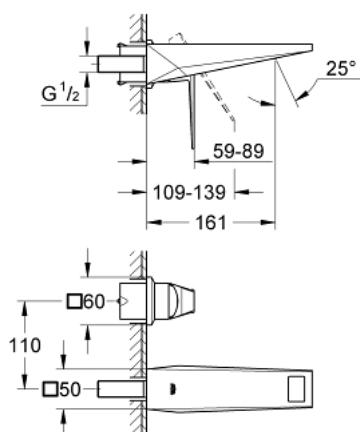

19 781 000 ALLURE BRILLIANT СМЕСИТЕЛЬ ДЛЯ РАКОВИНЫ НА ДВА ОТВЕРСТИЯ S-SIZE

ОПИСАНИЕ ПРОДУКТА

- настенный монтаж
- без встраиваемого механизма
- комплект верхней монтажной части для
- 23 200
- **GROHE StarLight** хромированная поверхность
- **GROHE EcoJoy** 5.0 л/мин
- излив со встроенным аэратором
- размер по осям 110 мм
- вынос 161 мм
- минимальное давление 1,0 бар

19 781 000 **ALLURE BRILLIANT СМЕСИТЕЛЬ ДЛЯ РАКОВИНЫ НА ДВА ОТВЕРСТИЯ
S-SIZE**

ЗАПАСНЫЕ ЧАСТИ

1: Lever (Order-nr. 46797000)

2: Аэратор (Order-nr. 46794000)

3: Удлинение (Order-nr. 46627000)*

* Optional accessories