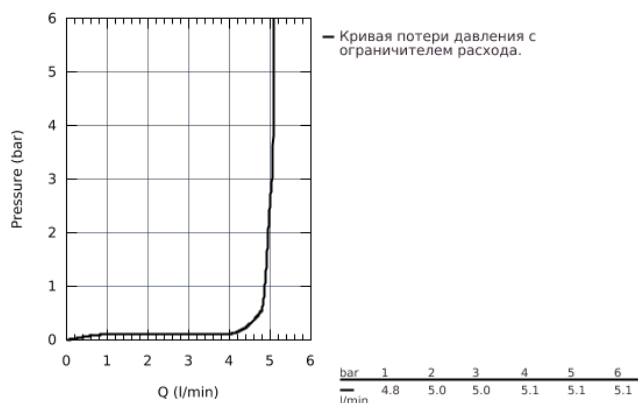

19 781 000 ALLURE BRILLIANT СМЕСИТЕЛЬ ДЛЯ РАКОВИНЫ НА ДВА ОТВЕРСТИЯ S-SIZE

ОПИСАНИЕ ПРОДУКТА

- настенный монтаж
- без встраиваемого механизма
- комплект верхней монтажной части для
- 23 200
- **GROHE StarLight** хромированная поверхность
- **GROHE EcoJoy** 5.0 л/мин
- излив со встроенным аэратором
- размер по осям 110 мм
- вынос 161 мм
- минимальное давление 1,0 бар

19 781 000 **ALLURE BRILLIANT СМЕСИТЕЛЬ ДЛЯ РАКОВИНЫ НА ДВА ОТВЕРСТИЯ
S-SIZE**

ЗАПАСНЫЕ ЧАСТИ

1: Lever (Order-nr. 46797000)

2: Аэратор (Order-nr. 46794000)

3: Удлинение (Order-nr. 46627000)*

* Optional accessories