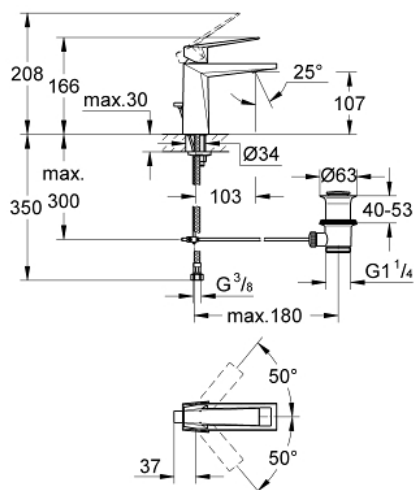

23 029 000 ALLURE BRILLIANT СМЕСИТЕЛЬ ОДНОРЫЧАЖНЫЙ ДЛЯ РАКОВИНЫ DN 15 M-SIZE

ОПИСАНИЕ ПРОДУКТА

- монтаж на одно отверстие
- **GROHE SilkMove** керамический картридж **28 мм**
- ограничитель температуры
- **GROHE StarLight** хромированная поверхность
- **GROHE EcoJoy** 5,0 л/мин
- **GROHE FastFixation** быстрая монтажная система
- излив со встроенным аэратором
- сливной гарнитур 1 1/4"
- гибкая подводка
- минимальное давление 1,0 бар

23 029 000 ALLURE BRILLIANT СМЕСИТЕЛЬ ОДНОРЫЧАЖНЫЙ ДЛЯ РАКОВИНЫ DN 15 M-SIZE

23 029 000 ALLURE BRILLIANT СМЕСИТЕЛЬ ОДНОРЫЧАЖНЫЙ ДЛЯ РАКОВИНЫ DN 15 M-SIZE

ЗАПАСНЫЕ ЧАСТИ

- 1: Рычаг (Order-nr. 46793000)
- 2: Крепежное кольцо (Order-nr. 46715000)
- 3: Картридж керамический (Order-nr. 46580000)
- 4: Аэратор (Order-nr. 46794000)
- 5: Тяга (Order-nr. 46787000)
- 6: Резьбовое соединение (Order-nr. 46249000)
- 7: Сливной гарнитур 1 1/4 (Order-nr. 28910000)
- 8: Монтажный ключ (Order-nr. 19017000)*
- 9: шаровая тяга (Order-nr. 07341000)*
- * Optional accessories