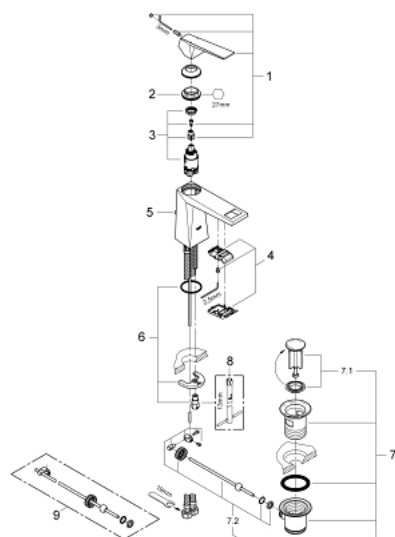

23 029 000 ALLURE BRILLIANT СМЕСИТЕЛЬ ОДНОРЫЧАЖНЫЙ ДЛЯ РАКОВИНЫ DN 15 M-SIZE

ОПИСАНИЕ ПРОДУКТА

- монтаж на одно отверстие
- **GROHE SilkMove** керамический картридж **28 мм**
- ограничитель температуры
- **GROHE StarLight** хромированная поверхность
- **GROHE EcoJoy** 5,0 л/мин
- **GROHE FastFixation** быстрая монтажная система
- излив со встроенным аэратором
- сливной гарнитур 1 1/4"
- гибкая подводка
- минимальное давление 1,0 бар

23 029 000 ALLURE BRILLIANT СМЕСИТЕЛЬ ОДНОРЫЧАЖНЫЙ ДЛЯ РАКОВИНЫ DN 15 M-SIZE

23 029 000 ALLURE BRILLIANT СМЕСИТЕЛЬ ОДНОРЫЧАЖНЫЙ ДЛЯ РАКОВИНЫ DN 15 M-SIZE

ЗАПАСНЫЕ ЧАСТИ

- 1: Рычаг (Order-nr. 46793000)
- 2: Крепежное кольцо (Order-nr. 46715000)
- 3: Картридж керамический (Order-nr. 46580000)
- 4: Аэратор (Order-nr. 46794000)
- 5: Тяга (Order-nr. 46787000)
- 6: Резьбовое соединение (Order-nr. 46249000)
- 7: Сливной гарнитур 1 1/4 (Order-nr. 28910000)
- 8: Монтажный ключ (Order-nr. 19017000)*
- 9: шаровая тяга (Order-nr. 07341000)*
- * Optional accessories