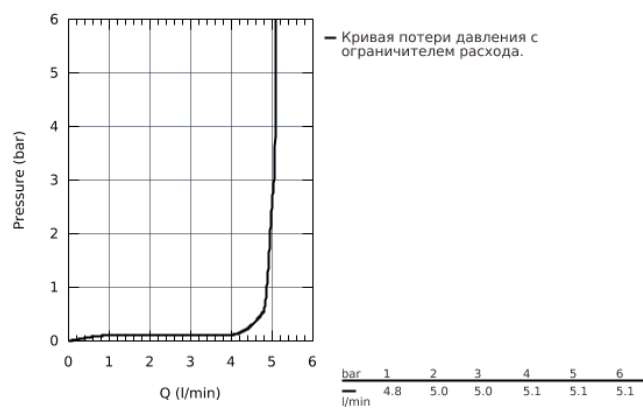

23 029 000 ALLURE BRILLIANT СМЕСИТЕЛЬ ОДНОРЫЧАЖНЫЙ ДЛЯ РАКОВИНЫ DN 15 M-SIZE