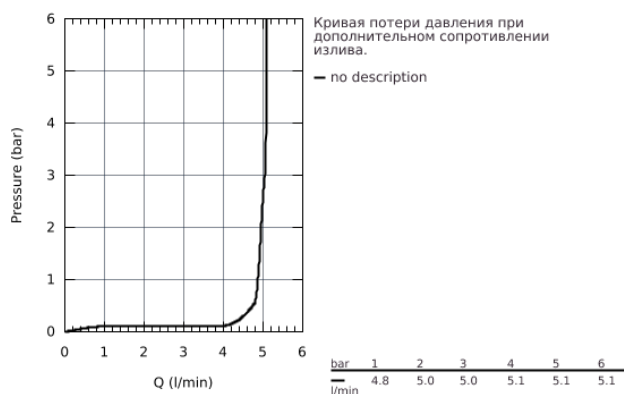

23 029 000 ALLURE BRILLIANT СМЕСИТЕЛЬ ОДНОРЫЧАЖНЫЙ ДЛЯ РАКОВИНЫ DN 15 M-SIZE

ОПИСАНИЕ ПРОДУКТА

- монтаж на одно отверстие
- **GROHE SilkMove** керамический картридж **28 мм**
- ограничитель температуры
- **GROHE StarLight** хромированная поверхность
- **GROHE EcoJoy** 5,0 л/мин
- **GROHE FastFixation** быстрая монтажная система
- излив со встроенным аэратором
- сливной гарнитур 1 1/4"
- гибкая подводка
- минимальное давление 1,0 бар