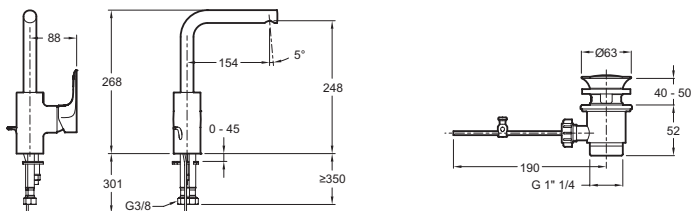

E72278

Коллекция: ALEO

Отделка*:

CP - Хром

Общие характеристики:

Преимущества для конечного пользователя

- БЕЗОПАСНОСТЬ : Кольцо-ограничитель температуры воды
- ЭСТЕТИКА : Скрытый аэратор
- ПРОСТОЙ УХОД : Скрытый аэратор с антиизвестковым покрытием демонтируется с помощью монеты
- ОТДЕЛКА : Хром гарантия 10 лет
- МЕХАНИЗМ : Гарантия 5 лет

Технические характеристики

- РАЗМЕРЫ (СМ): 15,40 x 26,80 см
- ТИП УСТАНОВКИ: 1 отверстие
- РАСХОД ВОДЫ: 5 л/мин
- РАССТОЯНИЕ МЕЖДУ ЦЕНТРОМ ИЗЛИВА И ЦЕНТРАЛЬНОЙ ОСЬЮ КОРПУСА: 154 мм
- ЭКОНОМИЧНОЕ ПОТРЕБЛЕНИЕ: Экономия воды и энергии
- МОДЕЛЬ СМЕСИТЕЛЯ ДЛЯ КУХНИ: Механика
- УСТАНОВКА: 1 отверстие
- Высота под аэратором: 248 мм
- ВЕС: 2 кг
- ТИП: Однорычажный
- ВЫСОТА ПОД ИЗЛИВОМ: 288 мм
- МЕХАНИЗМ: Керамический картридж
- СЛИВ: С донным клапаном
- ОДНОРЫЧАЖНЫЙ СМЕСИТЕЛЬ: 0
- ГАРАНТИЯ НА ОТДЕЛКУ: 10 лет

Технический чертёж

Спецификация продукта: Однорычажный смеситель для раковины с вращающимся изливом. E72278. Коллекция: ALEO. РАЗМЕРЫ (СМ): 15,40 x 26,80 см. ВЕС: 2 кг. ТИП УСТАНОВКИ: 1 отверстие. ТИП: Однорычажный. РАСХОД ВОДЫ: 5 л/мин. ВЫСОТА ПОД ИЗЛИВОМ: 288 мм. РАССТОЯНИЕ МЕЖДУ ЦЕНТРОМ ИЗЛИВА И ЦЕНТРАЛЬНОЙ ОСЬЮ КОРПУСА: 154 мм. МЕХАНИЗМ: Керамический картридж. ЭКОНОМИЧНОЕ ПОТРЕБЛЕНИЕ: Экономия воды и энергии. СЛИВ: С донным клапаном. МОДЕЛЬ СМЕСИТЕЛЯ ДЛЯ КУХНИ: Механика. ОДНОРЫЧАЖНЫЙ СМЕСИТЕЛЬ: 0. УСТАНОВКА: 1 отверстие. ГАРАНТИЯ НА ОТДЕЛКУ: 10 лет. Высота под аэратором: 248 мм.