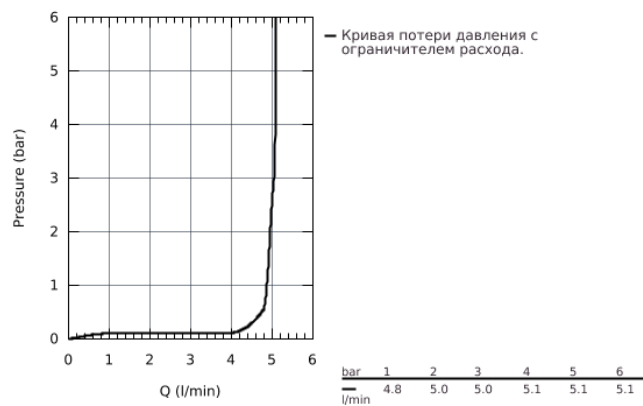

23 114 000 ALLURE BRILLIANT СМЕСИТЕЛЬ ОДНОРЫЧАЖНЫЙ ДЛЯ РАКОВИНЫ DN 15 XL-SIZE