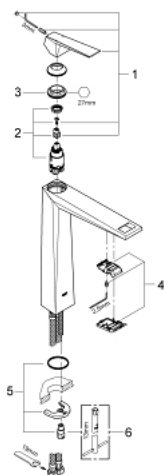

### ОПИСАНИЕ ПРОДУКТА

- монтаж на одно отверстие
- для свободностоящих раковин
- GROHE SilkMove керамический картридж 28 мм
- ограничитель температуры
- GROHE StarLight хромированная поверхность
- GROHE EcoJoy 5.0 л/мин
- GROHE FastFixation быстрая монтажная система
- излив со встроенным аэратором
- гладкий корпус
- гибкая подводка
- минимальное давление 1,0 бар

## 23 114 000 ALLURE BRILLIANT СМЕСИТЕЛЬ ОДНОРЫЧАЖНЫЙ ДЛЯ РАКОВИНЫ DN 15 XL-SIZE

### ЗАПАСНЫЕ ЧАСТИ

- 1: Рычаг (Order-nr. 46793000)
- 2: Картридж керамический (Order-nr. 46580000)
- 3: Крепежное кольцо (Order-nr. 46715000)
- 4: Аэратор (Order-nr. 46794000)
- 5: Резьбовое соединение (Order-nr. 46249000)
- 6: Монтажный ключ (Order-nr. 19017000)\*