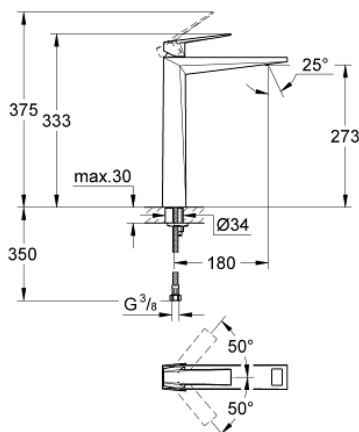

## 23 114 000 ALLURE BRILLIANT СМЕСИТЕЛЬ ОДНОРЫЧАЖНЫЙ ДЛЯ РАКОВИНЫ DN 15 XL-SIZE

### ОПИСАНИЕ ПРОДУКТА

- монтаж на одно отверстие
- для свободностоящих раковин
- GROHE SilkMove керамический картридж 28 мм
- ограничитель температуры
- GROHE StarLight хромированная поверхность
- GROHE EcoJoy 5.0 л/мин
- GROHE FastFixation быстрая монтажная система
- излив со встроенным аэратором
- гладкий корпус
- гибкая подводка
- минимальное давление 1,0 бар