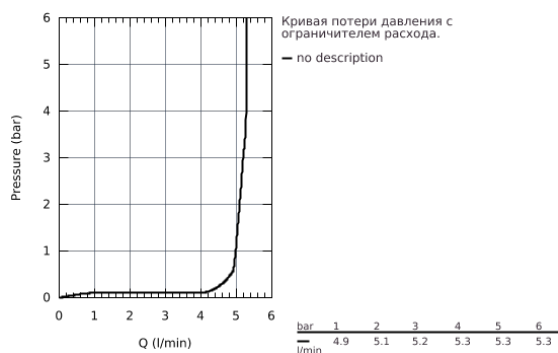

### ОПИСАНИЕ ПРОДУКТА

- монтаж на одно отверстие
- для свободностоящих раковин
- GROHE SilkMove керамический картридж 28 мм
- ограничитель температуры
- GROHE StarLight хромированная поверхность
- GROHE EcoJoy 5.0 л/мин
- GROHE FastFixation быстрая монтажная система
- излив со встроенным аэратором
- гладкий корпус
- гибкая подводка
- минимальное давление 1,0 бар