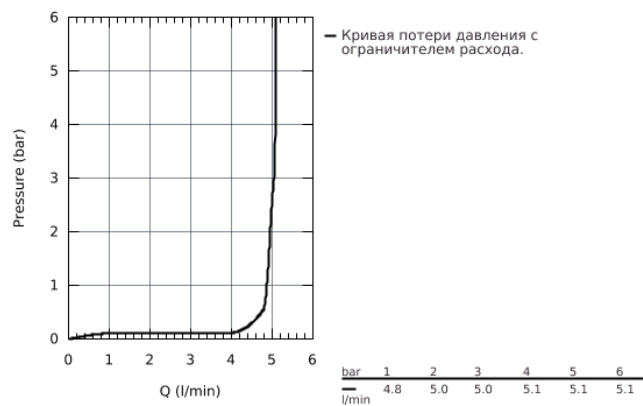

23 109 000 ALLURE BRILLIANT СМЕСИТЕЛЬ ОДНОРЫЧАЖНЫЙ ДЛЯ РАКОВИНЫ 1/2"
L-SIZE