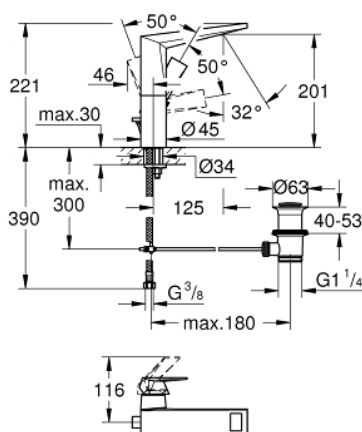

## 23 109 000 ALLURE BRILLIANT СМЕСИТЕЛЬ ОДНОРЫЧАЖНЫЙ ДЛЯ РАКОВИНЫ 1/2" L-SIZE

### ОПИСАНИЕ ПРОДУКТА

- монтаж на одно отверстие
- **GROHE SilkMove** керамический картридж **28 мм**
- ограничитель температуры
- **GROHE StarLight** хромированная поверхность
- **GROHE EcoJoy** 5.0 л/мин
- **GROHE FastFixation** быстрая монтажная система
- излив со встроенным аэратором
- сливной гарнитур 1 1/4"
- гибкая подводка
- минимальное давление 1,0 бар

23 109 000 ALLURE BRILLIANT СМЕСИТЕЛЬ ОДНОРЫЧАЖНЫЙ ДЛЯ РАКОВИНЫ 1/2"  
L-SIZE

23 109 000 ALLURE BRILLIANT СМЕСИТЕЛЬ ОДНОРЫЧАЖНЫЙ ДЛЯ РАКОВИНЫ 1/2"  
L-SIZE

**ЗАПАСНЫЕ ЧАСТИ**

- 1: null (Order-nr. 46792000)
  - 2: null (Order-nr. 07419000)
  - 3: null (Order-nr. 46580000)
  - 4: null (Order-nr. 46794000)
  - 5: null (Order-nr. 46787000)
  - 6: null (Order-nr. 46078000)
  - 7: null (Order-nr. 28910000)
  - 8: null (Order-nr. 07341000)\*
- \* Optional accessories