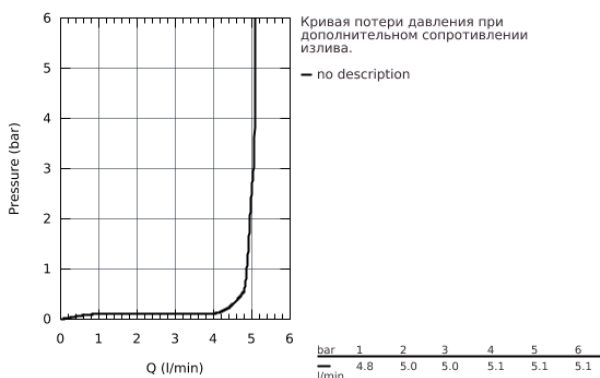

## 23 109 000 ALLURE BRILLIANT СМЕСИТЕЛЬ ОДНОРЫЧАЖНЫЙ ДЛЯ РАКОВИНЫ 1/2" L-SIZE

### ОПИСАНИЕ ПРОДУКТА

- монтаж на одно отверстие
- **GROHE SilkMove** керамический картридж **28 мм**
- ограничитель температуры
- **GROHE StarLight** хромированная поверхность
- **GROHE EcoJoy** 5.0 л/мин
- **GROHE FastFixation** быстрая монтажная система
- излив со встроенным аэратором
- сливной гарнитур 1 1/4"
- гибкая подводка
- минимальное давление 1,0 бар