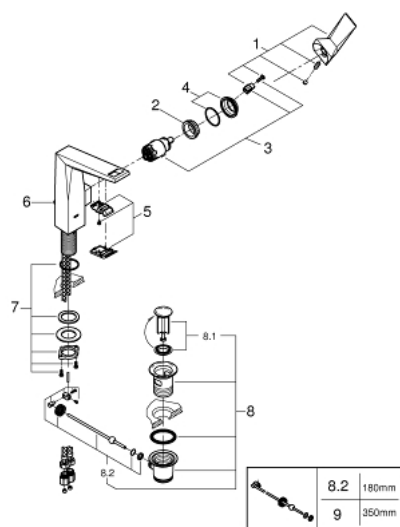

### ОПИСАНИЕ ПРОДУКТА

- монтаж на одно отверстие
- **GROHE SilkMove** керамический картридж **28 мм**
- ограничитель температуры
- **GROHE StarLight** хромированная поверхность
- **GROHE EcoJoy** 5.0 л/мин
- **GROHE FastFixation** быстрая монтажная система
- излив со встроенным аэратором
- сливной гарнитур 1 1/4"
- гибкая подводка
- минимальное давление 1,0 бар

23 109 000 ALLURE BRILLIANT СМЕСИТЕЛЬ ОДНОРЫЧАЖНЫЙ ДЛЯ РАКОВИНЫ 1/2"  
L-SIZE

23 109 000 ALLURE BRILLIANT СМЕСИТЕЛЬ ОДНОРЫЧАЖНЫЙ ДЛЯ РАКОВИНЫ 1/2"  
L-SIZE

**ЗАПАСНЫЕ ЧАСТИ**

- 1: null (Order-nr. 46792000)
  - 2: null (Order-nr. 07419000)
  - 3: null (Order-nr. 46580000)
  - 4: null (Order-nr. 46794000)
  - 5: null (Order-nr. 46787000)
  - 6: null (Order-nr. 46078000)
  - 7: null (Order-nr. 28910000)
  - 8: null (Order-nr. 07341000)\*
- \* Optional accessories