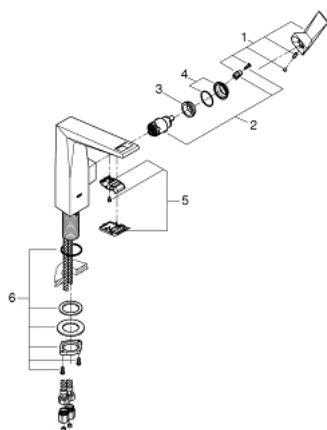

23 112 000 ALLURE BRILLIANT СМЕСИТЕЛЬ ОДНОРЫЧАЖНЫЙ ДЛЯ РАКОВИНЫ 1/2" L-SIZE

ОПИСАНИЕ ПРОДУКТА

- монтаж на одно отверстие
- **GROHE SilkMove** керамический картридж **28 мм**
- ограничитель температуры
- **GROHE StarLight** хромированная поверхность
- **GROHE EcoJoy** 5.0 л/мин
- **GROHE FastFixation** быстрая монтажная система
- излив со встроенным аэратором
- гладкий корпус
- гибкая подводка
- минимальное давление 1,0 бар

23 112 000 ALLURE BRILLIANT СМЕСИТЕЛЬ ОДНОРЫЧАЖНЫЙ ДЛЯ РАКОВИНЫ 1/2" L-SIZE

ЗАПАСНЫЕ ЧАСТИ

- 1: Lever (Order-nr. 46792000)
- 2: крепежное кольцо (Order-nr. 07419000)
- 3: Картридж керамический (Order-nr. 46580000)
- 4: Аэратор (Order-nr. 46794000)
- 5: Резьбовое соединение (Order-nr. 46249000)
- 6: Гибкий шланг высокого давления (Order-nr. 46255000)
- 7: Монтажный ключ (Order-nr. 19017000)*