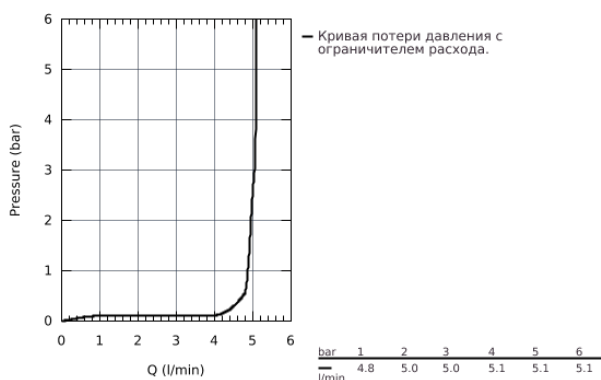

23 112 000 ALLURE BRILLIANT СМЕСИТЕЛЬ ОДНОРЫЧАЖНЫЙ ДЛЯ РАКОВИНЫ 1/2" L-SIZE

ОПИСАНИЕ ПРОДУКТА

- монтаж на одно отверстие
- **GROHE SilkMove** керамический картридж **28 мм**
- ограничитель температуры
- **GROHE StarLight** хромированная поверхность
- **GROHE EcoJoy** 5.0 л/мин
- **GROHE FastFixation** быстрая монтажная система
- излив со встроенным аэратором
- гладкий корпус
- гибкая подводка
- минимальное давление 1,0 бар