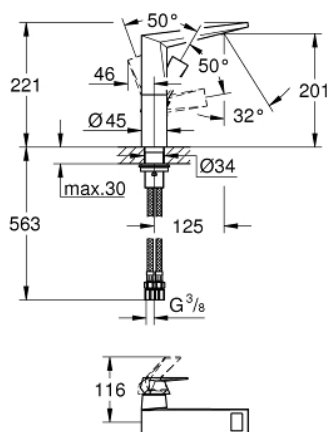

23 112 000 ALLURE BRILLIANT СМЕСИТЕЛЬ ОДНОРЫЧАЖНЫЙ ДЛЯ РАКОВИНЫ 1/2" L-SIZE

ОПИСАНИЕ ПРОДУКТА

- монтаж на одно отверстие
- **GROHE SilkMove** керамический картридж **28 мм**
- ограничитель температуры
- **GROHE StarLight** хромированная поверхность
- **GROHE EcoJoy** 5.0 л/мин
- **GROHE FastFixation** быстрая монтажная система
- излив со встроенным аэратором
- гладкий корпус
- гибкая подводка
- минимальное давление 1,0 бар

23 112 000 ALLURE BRILLIANT СМЕСИТЕЛЬ ОДНОРЫЧАЖНЫЙ ДЛЯ РАКОВИНЫ 1/2" L-SIZE

ЗАПАСНЫЕ ЧАСТИ

- 1: Lever (Order-nr. 46792000)
- 2: крепежное кольцо (Order-nr. 07419000)
- 3: Картридж керамический (Order-nr. 46580000)
- 4: Аэратор (Order-nr. 46794000)
- 5: Резьбовое соединение (Order-nr. 46249000)
- 6: Гибкий шланг высокого давления (Order-nr. 46255000)
- 7: Монтажный ключ (Order-nr. 19017000)*