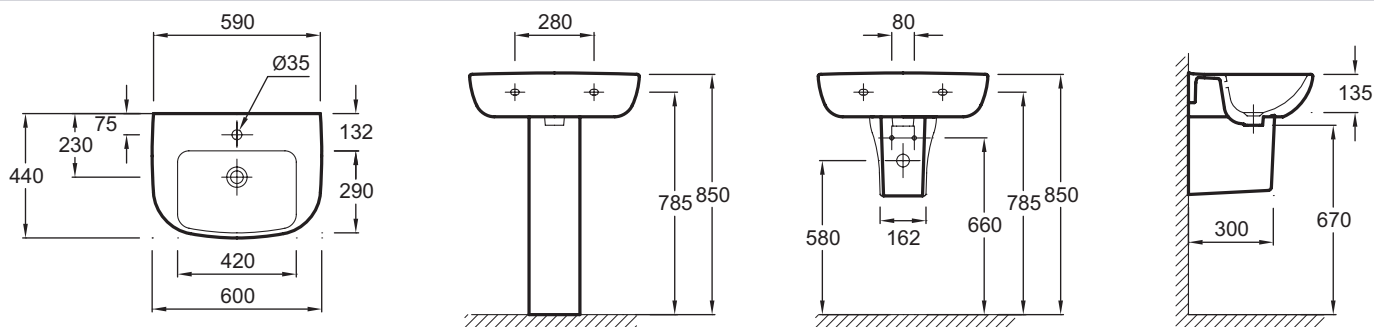

E4700

Коллекция: ODEON UP

Отделки*:

00 - Белый

Общие характеристики:

Преимущества для конечного пользователя

- **Дизайн:** Благодаря своей утонченности и изяществу, энергичная и практичная коллекция Odeon Up придется по душе всей семье
- **Комфорт:** Глубокая, широкая раковина
- **Функциональность:** Широкая боковая поверхность для принадлежностей
- **Простой уход:** Плавные линии для быстрого и легкого ухода

Технические характеристики

- **РАЗМЕРЫ (СМ):** 60 x 44 см
- **ТИП УСТАНОВКИ:** Подвесные или могут быть установлены вместе с мебелью
- **ОТВЕРСТИЯ ДЛЯ СВЕРЛЕНИЯ:** С 1 отверстием для смесителя
- **ГЛАДКАЯ / НЕГЛАДКАЯ НИЖНЯЯ ПОВЕРХНОСТЬ:** 0
- **КОЛИЧЕСТВО РАКОВИН В СТОЛЕШНИЦЕ:** 0
- **РЕКОМЕНДОВАННЫЙ СИФОН:** 0
- **Рекомендуемые смесители:** Aleo, стильный и широкий ассортимент
- **ВЕС:** 15,4 кг
- **РАЗМЕТКА СВЕРЛЕНИЯ ОТВЕРСТИЯ ДЛЯ СМЕСИТЕЛЯ:** С 1 отверстием для смесителя, 3 отверстия размечено
- **УСТАНОВКА:** Угловые
- **ОТВЕРСТИЕ ПЕРЕЛИВА:** С отверстием перелива
- **ПРОДУКТ В КОМПЛЕКТЕ:** (смеситель заказывается отдельно)
- **РЕКОМЕНДОВАННЫЙ СМЕСИТЕЛЬ:** 0

Связанные продукты

- 18566W: Полупьедестал

Общая информация

Спецификация продукта: Раковина 60 см. E4700. Коллекция: ODEON UP. РАЗМЕРЫ (СМ): 60 x 44 см. ВЕС: 15,4 кг. ТИП УСТАНОВКИ: Подвесные или могут быть установлены вместе с мебелью. РАЗМЕТКА СВЕРЛЕНИЯ ОТВЕРСТИЯ ДЛЯ СМЕСИТЕЛЯ: С 1 отверстием для смесителя, 3 отверстия размечено. ОТВЕРСТИЯ ДЛЯ СВЕРЛЕНИЯ: С 1 отверстием для смесителя. УСТАНОВКА: Угловые. ГЛАДКАЯ / НЕГЛАДКАЯ НИЖНЯЯ ПОВЕРХНОСТЬ: 0. ОТВЕРСТИЕ ПЕРЕЛИВА: С отверстием перелива. КОЛИЧЕСТВО РАКОВИН В СТОЛЕШНИЦЕ: 0. ПРОДУКТ В КОМПЛЕКТЕ: (смеситель заказывается отдельно). РЕКОМЕНДОВАННЫЙ СИФОН: 0. РЕКОМЕНДОВАННЫЙ СМЕСИТЕЛЬ: 0. Рекомендуемые смесители: Aleo, стильный и широкий ассортимент.