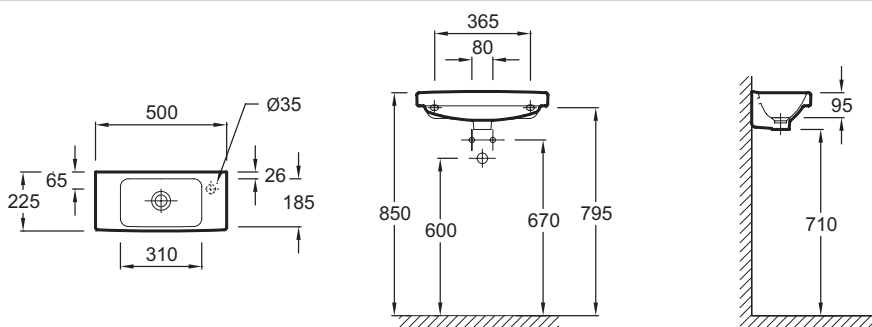

### Технические характеристики

- РАЗМЕРЫ (СМ): 50 x 22,50 см
- МАТЕРИАЛ: Санфарфор
- РАЗМЕТКА СВЕРЛЕНИЯ ОТВЕРСТИЯ ДЛЯ СМЕСИТЕЛЯ: С 1 отверстием для смесителя справа
- УСТАНОВКА: Компактные
- ОТВЕРСТИЕ ПЕРЕЛИВА: С отверстием перелива
- ПРОДУКТ В КОМПЛЕКТЕ: (смеситель заказывается отдельно)
- РЕКОМЕНДОВАННЫЙ СМЕСИТЕЛЬ: 0
- ВЕС: 6,7 кг
- ТИП УСТАНОВКИ: Подвесные или могут быть установлены вместе с мебелью
- ОТВЕРСТИЯ ДЛЯ СВЕРЛЕНИЯ: С 1 отверстием для смесителя
- ГЛАДКАЯ / НЕГЛАДКАЯ НИЖНЯЯ ПОВЕРХНОСТЬ: 0
- КОЛИЧЕСТВО РАКОВИН В СТОЛЕШНИЦЕ: 0
- РЕКОМЕНДОВАННЫЙ СИФОН: 0
- Рекомендуемые смесители: Aleo, стильный и широкий ассортимент

### Общая информация

Спецификация продукта: Компактный раковина 50 x 22.5 см. E4701R. Коллекция: ODEON UP. РАЗМЕРЫ (СМ): 50 x 22,50 см. ВЕС: 6,7 кг. МАТЕРИАЛ: Санфарфор. ТИП УСТАНОВКИ: Подвесные или могут быть установлены вместе с мебелью. РАЗМЕТКА СВЕРЛЕНИЯ ОТВЕРСТИЯ ДЛЯ СМЕСИТЕЛЯ: С 1 отверстием для смесителя справа. ОТВЕРСТИЯ ДЛЯ СВЕРЛЕНИЯ: С 1 отверстием для смесителя. УСТАНОВКА: Компактные. ГЛАДКАЯ / НЕГЛАДКАЯ НИЖНЯЯ ПОВЕРХНОСТЬ: 0. ОТВЕРСТИЕ ПЕРЕЛИВА: С отверстием перелива. КОЛИЧЕСТВО РАКОВИН В СТОЛЕШНИЦЕ: 0. ПРОДУКТ В КОМПЛЕКТЕ: (смеситель заказывается отдельно). РЕКОМЕНДОВАННЫЙ СИФОН: 0. РЕКОМЕНДОВАННЫЙ СМЕСИТЕЛЬ: 0. Рекомендуемые смесители: Aleo, стильный и широкий ассортимент.