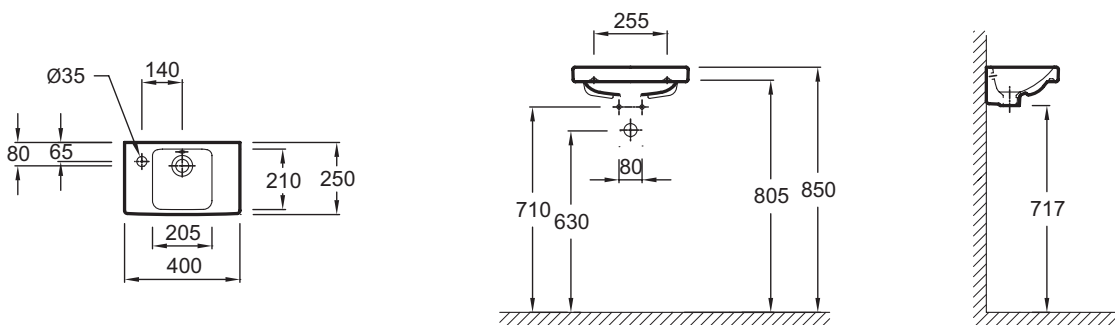

**Технические характеристики**

- РАЗМЕРЫ (СМ): 40 x 25 см
- МАТЕРИАЛ: Огнеупорная керамика
- РАЗМЕТКА СВЕРЛЕНИЯ ОТВЕРСТИЯ ДЛЯ СМЕСИТЕЛЯ: С 1 отверстием для смесителя
- УСТАНОВКА: Компактные
- ОТВЕРСТИЕ ПЕРЕЛИВА: С отверстием перелива
- ПРОДУКТ В КОМПЛЕКТЕ: (смеситель заказывается отдельно)
- РЕКОМЕНДОВАННЫЙ СМЕСИТЕЛЬ: 0
- ВЕС: 5,5 кг
- ТИП УСТАНОВКИ: Подвесные
- ОТВЕРСТИЯ ДЛЯ СВЕРЛЕНИЯ: С 1 отверстием для смесителя
- ГЛАДКАЯ / НЕГЛАДКАЯ НИЖНЯЯ ПОВЕРХНОСТЬ: 0
- КОЛИЧЕСТВО РАКОВИН В СТОЛЕШНИЦЕ: 0
- РЕКОМЕНДОВАННЫЙ СИФОН: 0
- Рекомендуемые смесители: Aleo, стильный и широкий ассортимент

**Связанные продукты**

- E78297: Хромированный бутылочный сифон

**Общая информация**

Спецификация продукта: Рукомойник 40 x 25 см. E4759G. Коллекция: ODEON UP. РАЗМЕРЫ (СМ): 40 x 25 см. ВЕС: 5,5 кг. МАТЕРИАЛ: Огнеупорная керамика. ТИП УСТАНОВКИ: Подвесные. РАЗМЕТКА СВЕРЛЕНИЯ ОТВЕРСТИЯ ДЛЯ СМЕСИТЕЛЯ: С 1 отверстием для смесителя. ОТВЕРСТИЯ ДЛЯ СВЕРЛЕНИЯ: С 1 отверстием для смесителя. УСТАНОВКА: Компактные. ГЛАДКАЯ / НЕГЛАДКАЯ НИЖНЯЯ ПОВЕРХНОСТЬ: 0. ОТВЕРСТИЕ ПЕРЕЛИВА: С отверстием перелива. КОЛИЧЕСТВО РАКОВИН В СТОЛЕШНИЦЕ: 0. ПРОДУКТ В КОМПЛЕКТЕ: (смеситель заказывается отдельно). РЕКОМЕНДОВАННЫЙ СИФОН: 0. РЕКОМЕНДОВАННЫЙ СМЕСИТЕЛЬ: 0. Рекомендуемые смесители: Aleo, стильный и широкий ассортимент.