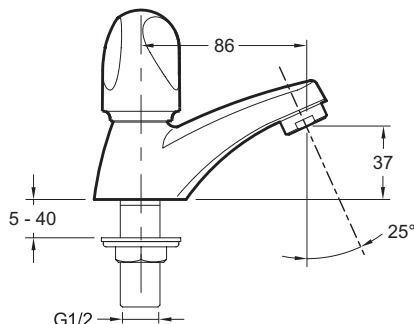

E72922

Коллекция: GALEO CD

Отделка*:

CP - Хром

Преимущества для конечного пользователя

- Антиизвестковое покрытие: аэратор

Технические характеристики

- ВЕС: 0,5 кг
- РАСХОД ВОДЫ: 10 л/мин при давлении 3 бар
- МЕХАНИЗМ: Кран-букса с керамическим диском
- ОДНОРЫЧАЖНЫЙ СМЕСИТЕЛЬ: 0
- ГАРАНТИЯ НА ОТДЕЛКУ: 0
- Без донного клапана
- ТИП: Кран холодной воды
- РАССТОЯНИЕ МЕЖДУ ЦЕНТРОМ ИЗЛИВА И ЦЕНТРАЛЬНОЙ ОСЬЮ КОРПУСА: 86 мм
- СЛИВ: Без донного клапана
- УСТАНОВКА: 1 отверстие
- Металлическая ручка для холодной воды

Технический чертёж

Спецификация продукта: Кран с ручкой для холодной воды. E72922. Коллекция: GALEO CD. ВЕС: 0,5 кг. ТИП: Кран холодной воды. РАСХОД ВОДЫ: 10 л/мин при давлении 3 бар. РАССТОЯНИЕ МЕЖДУ ЦЕНТРОМ ИЗЛИВА И ЦЕНТРАЛЬНОЙ ОСЬЮ КОРПУСА: 86 мм. МЕХАНИЗМ: Кран-букса с керамическим диском. СЛИВ: Без донного клапана. ОДНОРЫЧАЖНЫЙ СМЕСИТЕЛЬ: 0. УСТАНОВКА: 1 отверстие. ГАРАНТИЯ НА ОТДЕЛКУ: 0. Металлическая ручка для холодной воды. Без донного клапана.