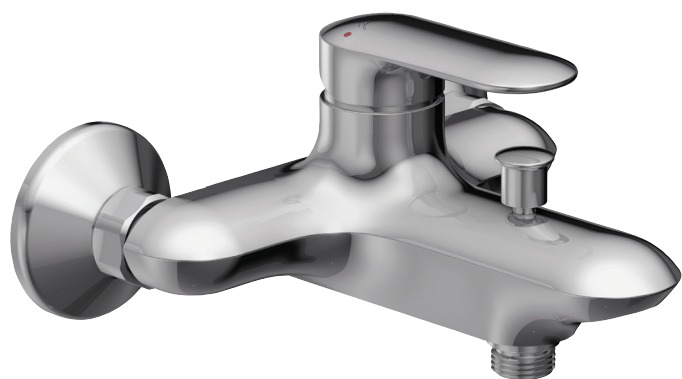

E99460

Коллекция: KUMIN

Отделка*:

CP - Хром

Общие характеристики:

Преимущества для конечного пользователя

- Чувствительный ограничитель напора воды
- Автоматический переключатель с функцией блокировки.
- Встроенный аэратор с антиизвестковым покрытием

Технические характеристики

- ВЕС: 1,8 кг
- ТИП: Однорычажный
- РАССТОЯНИЕ МЕЖДУ ЦЕНТРОМ ИЗЛИВА И ЦЕНТРАЛЬНОЙ ОСЬЮ КОРПУСА: 126 мм
- МЕХАНИЗМ: Кран-букса с керамическим диском
- ОДНОРЫЧАЖНЫЙ СМЕСИТЕЛЬ: 0
- ГАРАНТИЯ НА ОТДЕЛКУ: 10 лет
- ТИП УСТАНОВКИ: Крепление к стене
- РАСХОД ВОДЫ: 20 л/мин
- ПОДКЛЮЧЕНИЕ: С настенными крепежами и кольцами
- СЛИВ: 0
- УСТАНОВКА: Настенные

Технический чертеж

Спецификация продукта: Однорычажный настенный смеситель для ванны/душа. E99460. Коллекция: KUMIN. ВЕС: 1,8 кг. ТИП УСТАНОВКИ: Крепление к стене. ТИП: Однорычажный. РАСХОД ВОДЫ: 20 л/мин. РАССТОЯНИЕ МЕЖДУ ЦЕНТРОМ ИЗЛИВА И ЦЕНТРАЛЬНОЙ ОСЬЮ КОРПУСА: 126 мм. ПОДКЛЮЧЕНИЕ: С настенными крепежами и кольцами. МЕХАНИЗМ: Кран-букса с керамическим диском. СЛИВ: 0. ОДНОРЫЧАЖНЫЙ СМЕСИТЕЛЬ: 0. УСТАНОВКА: Настенные. ГАРАНТИЯ НА ОТДЕЛКУ: 10 лет.