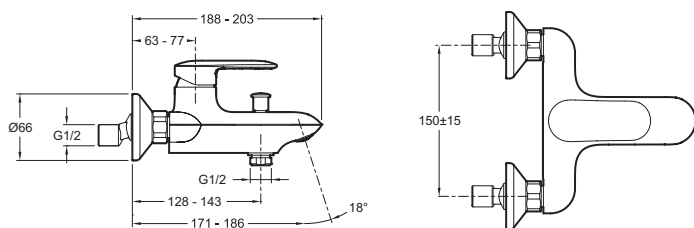

E99460

Коллекция: KUMIN

Отделка*:

CP - Хром

Общие характеристики:

Преимущества для конечного пользователя

- Чувствительный ограничитель напора воды
- Автоматический переключатель с функцией блокировки.
- Встроенный аэратор с антиизвестковым покрытием

Технические характеристики

- ВЕС: 1,8 кг
- ТИП: Однорычажный
- РАССТОЯНИЕ МЕЖДУ ЦЕНТРОМ ИЗЛИВА И ЦЕНТРАЛЬНОЙ ОСЬЮ КОРПУСА: 126 мм
- МЕХАНИЗМ: Кран-букса с керамическим диском
- ОДНОРЫЧАЖНЫЙ СМЕСИТЕЛЬ: 0
- ГАРАНТИЯ НА ОТДЕЛКУ: 10 лет
- ТИП УСТАНОВКИ: Крепление к стене
- РАСХОД ВОДЫ: 20 л/мин
- ПОДКЛЮЧЕНИЕ: С настенными крепежами и кольцами
- СЛИВ: 0
- УСТАНОВКА: Настенные

Технический чертеж

Спецификация продукта: Однорычажный настенный смеситель для ванны/душа. E99460. Коллекция: KUMIN. ВЕС: 1,8 кг. ТИП УСТАНОВКИ: Крепление к стене. ТИП: Однорычажный. РАСХОД ВОДЫ: 20 л/мин. РАССТОЯНИЕ МЕЖДУ ЦЕНТРОМ ИЗЛИВА И ЦЕНТРАЛЬНОЙ ОСЬЮ КОРПУСА: 126 мм. ПОДКЛЮЧЕНИЕ: С настенными крепежами и кольцами. МЕХАНИЗМ: Кран-букса с керамическим диском. СЛИВ: 0. ОДНОРЫЧАЖНЫЙ СМЕСИТЕЛЬ: 0. УСТАНОВКА: Настенные. ГАРАНТИЯ НА ОТДЕЛКУ: 10 лет.