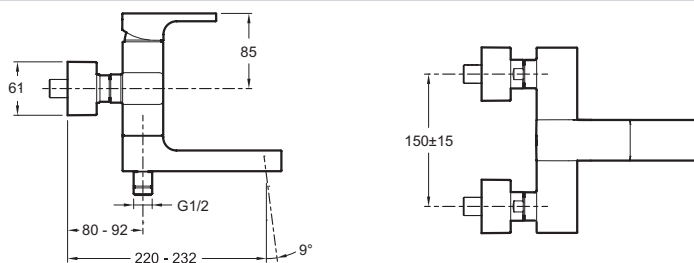

E45370

Коллекция: STRAYT

Отделки*:

CP - Хром

Технические характеристики

- ТИП УСТАНОВКИ: Крепление к стене
- РАССТОЯНИЕ МЕЖДУ ЦЕНТРОМ ИЗЛИВА И ЦЕНТРАЛЬНОЙ ОСЬЮ КОРПУСА: 140 мм
- ГАРАНТИЯ НА ОТДЕЛКУ: 10 лет
- ТИП: Однорычажный
- УСТАНОВКА: Настенные

Технический чертеж

Спецификация продукта: Настенный смеситель для ванны/душа. E45370. Коллекция: STRAYT. ТИП УСТАНОВКИ: Крепление к стене. ТИП: Однорычажный. РАССТОЯНИЕ МЕЖДУ ЦЕНТРОМ ИЗЛИВА И ЦЕНТРАЛЬНОЙ ОСЬЮ КОРПУСА: 140 мм. УСТАНОВКА: Настенные. ГАРАНТИЯ НА ОТДЕЛКУ: 10 лет.