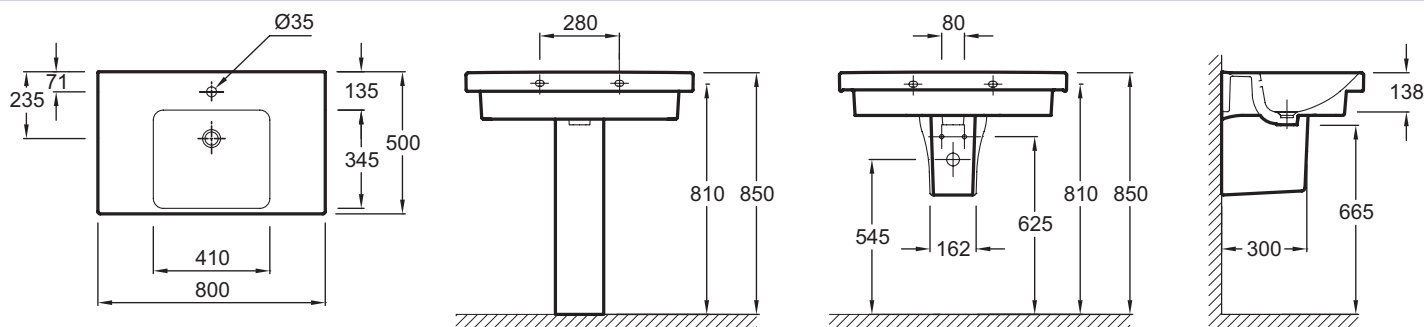

Общая информация

*В зависимости от конфигурации компьютера или настроек принтера, технических факторов и характеристик, цвета, которые Вы видите могут не полностью соответствовать настоящим цветам и являются схематическими.