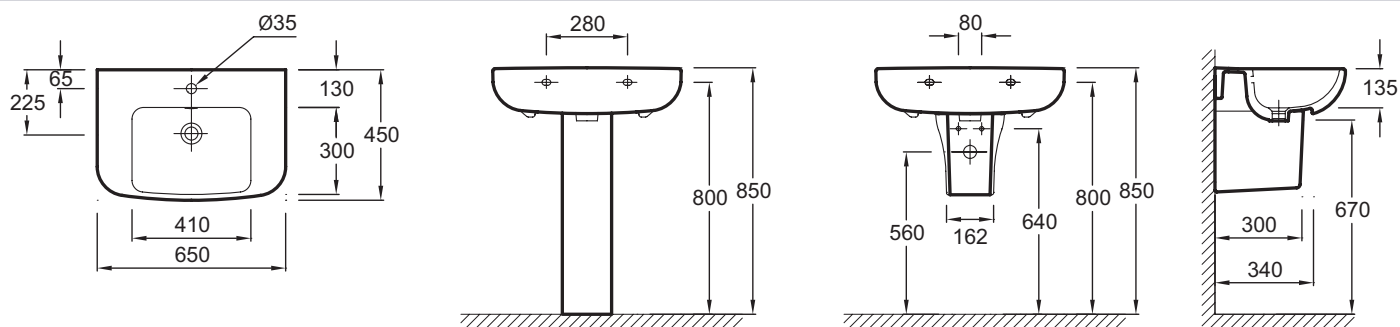

### Технические характеристики

- РАЗМЕРЫ (СМ): 65 x 45 см
- МАТЕРИАЛ: Санфарфор
- РАЗМЕТКА СВЕРЛЕНИЯ ОТВЕРСТИЯ ДЛЯ СМЕСИТЕЛЯ: С 1 отверстием для смесителя
- УСТАНОВКА: Стандартные
- ОТВЕРСТИЕ ПЕРЕЛИВА: С отверстием перелива
- ПРОДУКТ В КОМПЛЕКТЕ: (смеситель заказывается отдельно)
- РЕКОМЕНДОВАННЫЙ СМЕСИТЕЛЬ: 0
- ВЕС: 18,2 кг
- ТИП УСТАНОВКИ: Подвесные
- ОТВЕРСТИЯ ДЛЯ СВЕРЛЕНИЯ: С 1 отверстием для смесителя
- ГЛАДКАЯ / НЕГЛАДКАЯ НИЖНЯЯ ПОВЕРХНОСТЬ: 0
- КОЛИЧЕСТВО РАКОВИН В СТОЛЕШНИЦЕ: Стандартные
- РЕКОМЕНДОВАННЫЙ СИФОН: 0
- Рекомендуемые смесители: Aleo, стильный и широкий ассортимент

### Общая информация

Спецификация продукта: Полуистраиваемая керамическая раковина 65 x 45 см. E4743. Коллекция: ODEON UP. РАЗМЕРЫ (СМ): 65 x 45 см. ВЕС: 18,2 кг. МАТЕРИАЛ: Санфарфор. ТИП УСТАНОВКИ: Подвесные. РАЗМЕТКА СВЕРЛЕНИЯ ОТВЕРСТИЯ ДЛЯ СМЕСИТЕЛЯ: С 1 отверстием для смесителя. ОТВЕРСТИЯ ДЛЯ СВЕРЛЕНИЯ: С 1 отверстием для смесителя. УСТАНОВКА: Стандартные. ГЛАДКАЯ / НЕГЛАДКАЯ НИЖНЯЯ ПОВЕРХНОСТЬ: 0. ОТВЕРСТИЕ ПЕРЕЛИВА: С отверстием перелива. КОЛИЧЕСТВО РАКОВИН В СТОЛЕШНИЦЕ: Стандартные. ПРОДУКТ В КОМПЛЕКТЕ: (смеситель заказывается отдельно). РЕКОМЕНДОВАННЫЙ СИФОН: 0. РЕКОМЕНДОВАННЫЙ СМЕСИТЕЛЬ: 0. Рекомендуемые смесители: Aleo, стильный и широкий ассортимент.