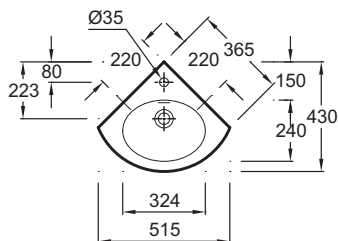

E1566

Коллекция: OVE

Отделка*:

00 - Белый

Общие характеристики:

Преимущества для конечного пользователя

- Дизайн: Классические, плавные формы

Технические характеристики

- РАЗМЕРЫ (СМ): 36,50 x 36,50 см
- МАТЕРИАЛ: Санфарфор
- РАЗМЕТКА СВЕРЛЕНИЯ ОТВЕРСТИЯ ДЛЯ СМЕСИТЕЛЯ: С 1 отверстием для смесителя
- ОТВЕРСТИЯ ДЛЯ СВЕРЛЕНИЯ: С 1 отверстием для смесителя
- ГЛАДКАЯ / НЕГЛАДКАЯ НИЖНЯЯ ПОВЕРХНОСТЬ: 0
- КОЛИЧЕСТВО РАКОВИН В СТОЛЕШНИЦЕ: 0
- РЕКОМЕНДОВАННЫЙ СИФОН: 0
- ВЕС: 12,8 кг
- ТИП УСТАНОВКИ: Подвесные
- КРЕПЕЖИ: 2 шпильки для крепежа (в комплект не входит)
- УСТАНОВКА: Угловые
- ОТВЕРСТИЕ ПЕРЕЛИВА: С отверстием перелива
- ПРОДУКТ В КОМПЛЕКТЕ: (смеситель заказывается отдельно)
- РЕКОМЕНДОВАННЫЙ СМЕСИТЕЛЬ: 0

Общая информация

Спецификация продукта: Угловой раковинник. E1566. Коллекция: OVE. РАЗМЕРЫ (СМ): 36,50 x 36,50 см. ВЕС: 12,8 кг. МАТЕРИАЛ: Санфарфор. ТИП УСТАНОВКИ: Подвесные. РАЗМЕТКА СВЕРЛЕНИЯ ОТВЕРСТИЯ ДЛЯ СМЕСИТЕЛЯ: С 1 отверстием для смесителя. КРЕПЕЖИ: 2 шпильки для крепежа (в комплект не входит). ОТВЕРСТИЯ ДЛЯ СВЕРЛЕНИЯ: С 1 отверстием для смесителя. УСТАНОВКА: Угловые. ГЛАДКАЯ / НЕГЛАДКАЯ НИЖНЯЯ ПОВЕРХНОСТЬ: 0. ОТВЕРСТИЕ ПЕРЕЛИВА: С отверстием перелива. КОЛИЧЕСТВО РАКОВИН В СТОЛЕШНИЦЕ: 0. ПРОДУКТ В КОМПЛЕКТЕ: (смеситель заказывается отдельно). РЕКОМЕНДОВАННЫЙ СИФОН: 0. РЕКОМЕНДОВАННЫЙ СМЕСИТЕЛЬ: 0.