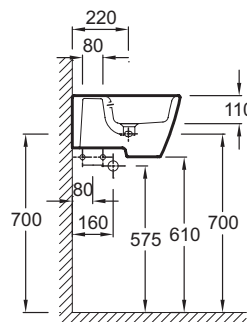

E1566

Коллекция: OVE

Отделка*:

00 - Белый

Общие характеристики:

Преимущества для конечного пользователя

- Дизайн: Классические, плавные формы

Технические характеристики

- РАЗМЕРЫ (СМ): 36,50 x 36,50 см
- МАТЕРИАЛ: Санфарфор
- РАЗМЕТКА СВЕРЛЕНИЯ ОТВЕРСТИЯ ДЛЯ СМЕСИТЕЛЯ: С 1 отверстием для смесителя
- ОТВЕРСТИЯ ДЛЯ СВЕРЛЕНИЯ: С 1 отверстием для смесителя
- ГЛАДКАЯ / НЕГЛАДКАЯ НИЖНЯЯ ПОВЕРХНОСТЬ: 0
- КОЛИЧЕСТВО РАКОВИН В СТОЛЕШНИЦЕ: 0
- РЕКОМЕНДОВАННЫЙ СИФОН: 0
- ВЕС: 12,8 кг
- ТИП УСТАНОВКИ: Подвесные
- КРЕПЕЖИ: 2 шпильки для крепежа (в комплект не входит)
- УСТАНОВКА: Угловые
- ОТВЕРСТИЕ ПЕРЕЛИВА: С отверстием перелива
- ПРОДУКТ В КОМПЛЕКТЕ: (смеситель заказывается отдельно)
- РЕКОМЕНДОВАННЫЙ СМЕСИТЕЛЬ: 0

Общая информация

Спецификация продукта: Угловой раковинник. E1566. Коллекция: OVE. РАЗМЕРЫ (СМ): 36,50 x 36,50 см. ВЕС: 12,8 кг. МАТЕРИАЛ: Санфарфор. ТИП УСТАНОВКИ: Подвесные. РАЗМЕТКА СВЕРЛЕНИЯ ОТВЕРСТИЯ ДЛЯ СМЕСИТЕЛЯ: С 1 отверстием для смесителя. КРЕПЕЖИ: 2 шпильки для крепежа (в комплект не входит). ОТВЕРСТИЯ ДЛЯ СВЕРЛЕНИЯ: С 1 отверстием для смесителя. УСТАНОВКА: Угловые. ГЛАДКАЯ / НЕГЛАДКАЯ НИЖНЯЯ ПОВЕРХНОСТЬ: 0. ОТВЕРСТИЕ ПЕРЕЛИВА: С отверстием перелива. КОЛИЧЕСТВО РАКОВИН В СТОЛЕШНИЦЕ: 0. ПРОДУКТ В КОМПЛЕКТЕ: (смеситель заказывается отдельно). РЕКОМЕНДОВАННЫЙ СИФОН: 0. РЕКОМЕНДОВАННЫЙ СМЕСИТЕЛЬ: 0.