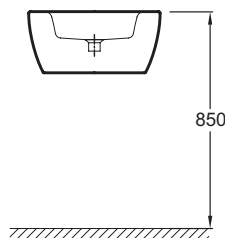

E1566

Коллекция: OVE

Отделка*:

00 - Белый

Общие характеристики:

Преимущества для конечного пользователя

- Дизайн: Классические, плавные формы

Технические характеристики

- РАЗМЕРЫ (СМ): 36,50 x 36,50 см
- МАТЕРИАЛ: Санфарфор
- РАЗМЕТКА СВЕРЛЕНИЯ ОТВЕРСТИЯ ДЛЯ СМЕСИТЕЛЯ: С 1 отверстием для смесителя
- ОТВЕРСТИЯ ДЛЯ СВЕРЛЕНИЯ: С 1 отверстием для смесителя
- ГЛАДКАЯ / НЕГЛАДКАЯ НИЖНЯЯ ПОВЕРХНОСТЬ: 0
- КОЛИЧЕСТВО РАКОВИН В СТОЛЕШНИЦЕ: 0
- РЕКОМЕНДОВАННЫЙ СИФОН: 0
- ВЕС: 12,8 кг
- ТИП УСТАНОВКИ: Подвесные
- КРЕПЕЖИ: 2 шпильки для крепежа (в комплект не входит)
- УСТАНОВКА: Угловые
- ОТВЕРСТИЕ ПЕРЕЛИВА: С отверстием перелива
- ПРОДУКТ В КОМПЛЕКТЕ: (смеситель заказывается отдельно)
- РЕКОМЕНДОВАННЫЙ СМЕСИТЕЛЬ: 0

Общая информация

Спецификация продукта: Угловой раковинник. E1566. Коллекция: OVE. РАЗМЕРЫ (СМ): 36,50 x 36,50 см. ВЕС: 12,8 кг. МАТЕРИАЛ: Санфарфор. ТИП УСТАНОВКИ: Подвесные. РАЗМЕТКА СВЕРЛЕНИЯ ОТВЕРСТИЯ ДЛЯ СМЕСИТЕЛЯ: С 1 отверстием для смесителя. КРЕПЕЖИ: 2 шпильки для крепежа (в комплект не входит). ОТВЕРСТИЯ ДЛЯ СВЕРЛЕНИЯ: С 1 отверстием для смесителя. УСТАНОВКА: Угловые. ГЛАДКАЯ / НЕГЛАДКАЯ НИЖНЯЯ ПОВЕРХНОСТЬ: 0. ОТВЕРСТИЕ ПЕРЕЛИВА: С отверстием перелива. КОЛИЧЕСТВО РАКОВИН В СТОЛЕШНИЦЕ: 0. ПРОДУКТ В КОМПЛЕКТЕ: (смеситель заказывается отдельно). РЕКОМЕНДОВАННЫЙ СИФОН: 0. РЕКОМЕНДОВАННЫЙ СМЕСИТЕЛЬ: 0.