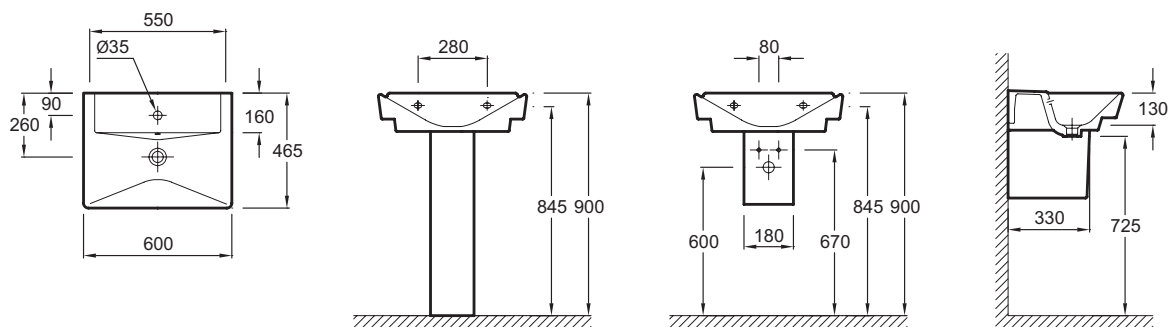

Especificaciones

- DIMENSIÓN: 60 x 46,50 cm
- MATERIAL: Cerámica
- ORIFICIO Y PRE-ORIFICIO DE GRIFERÍA: 1 orificio de grifería
- MECANISMO: Estándar
- NÚMERO DE POZAS: Lavabo plano
- 1 orificio
- Puede montarse sobre el mueble Rêve EB1130 o EB1134
- PESO: 16,9 kg
- TIPO DE INSTALACIÓN: Autoportante o sobre mueble
- ORIFICIO DE GRIFERÍA: Perforado 1 orificio para grifería
- REBOSADERO: Con embellecedor de rebosadero
- Lavabo plano autoportante
- Con embellecedor de rebosadero cromado E4061

Productos necesarios

- EB1134: Mueble bajo lavabo plano 57,3 cm

Productos relacionados

- EB1130, EB1134, E4821, 5032W, 5031W, E78291

Dibujo técnico

Descripción: Lavabo plano. E4802. Colección: RÊVE. DIMENSIÓN: 60 x 46,50 cm. PESO: 16,9 kg. MATERIAL: Cerámica. TIPO DE INSTALACIÓN: Autoportante o sobre mueble. ORIFICIO Y PRE-ORIFICIO DE GRIFERÍA: 1 orificio de grifería. ORIFICIO DE GRIFERÍA: Perforado 1 orificio para grifería. MECANISMO: Estándar. REBOSADERO: Con embellecedor de rebosadero. NÚMERO DE POZAS: Lavabo plano. Lavabo plano autoportante. 1 orificio. Con embellecedor de rebosadero cromado E4061. Puede montarse sobre el mueble Rêve EB1130 o EB1134.